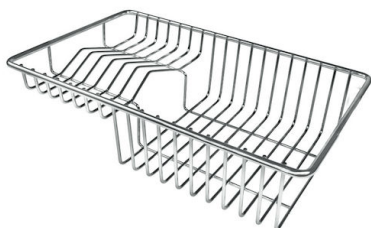

Fregadero KE Q4

fregaderos

Código: 2278 050

CARACTERÍSTICAS

-
- CUBETA DE RADIO ESTRECHO** Cubetas de formas cuadradas con un diseño moderno y una mayor capacidad. Para una estética minimalista conjugada con la máxima comodidad.
-
- CUBETA PROFUNDA** Fregaderos que alcanzan una profundidad importante, más de 20 cm, gracias a la tecnología de producción avanzada, que ofrecen gran capacidad y practicidad en todas las operaciones de lavado.
-
- DESAGÜE 3,5" BASKET** Desagüe grande de 3,5" equipado con el práctico tapón cestillo que impide el flujo de las partes sólidas en la alcantarilla.
-
- DESAGÜE CON MANDO A DISTANCIA** En dotación el desagüe automático con mando a distancia giratorio, un cómodo accesorio que evita mojarse las manos para vaciar los fregaderos del agua.
-
- DOBLE ORIFICIO MONOMANDO** El amplio banco de la grifería ya está provisto de serie de 2 orificios para el grifo. En el segundo orificio es posible instalar el mando a distancia del desagüe automático o, en alternativa, un dispensador práctico para el jabón.
-
- FREGADEROS DE ESPESOR** Acero 1 mm de espesor. Un espesor importante que garantiza máxima robustez para los fregaderos que no conocen las señales del envejecimiento.
-
- REBOSADERO PERIMETRAL** El rebosadero es una seguridad siempre presente en los fregaderos Foster que impide el desbordamiento del agua de la cubeta en caso de olvido. La solución del desagüe perimetral mejora la estética gracias a la forma cuadrada y esencial.
-

DIBUJOS TÉCNICOS

EL PAQUETE INCLUYE

Desagüe automático - PM
8407 113

ACCESORIOS OPCIONALES

Cesta portaplatos inox
8100 303

* sólo en combinación con el accesorio
8644 101

Cesta portaplatos inox
8100 201

Cubeta blanca
8153 100

Tabla de corte de cristal
8631 300

Tabla de corte de HDPE
8657 001

Tabla de corte Twin in HDPE
8644 101

Bandeja perforada inox

8151 000

* sólo en combinación con el accesorio
8644 101

Black grid

8100 617