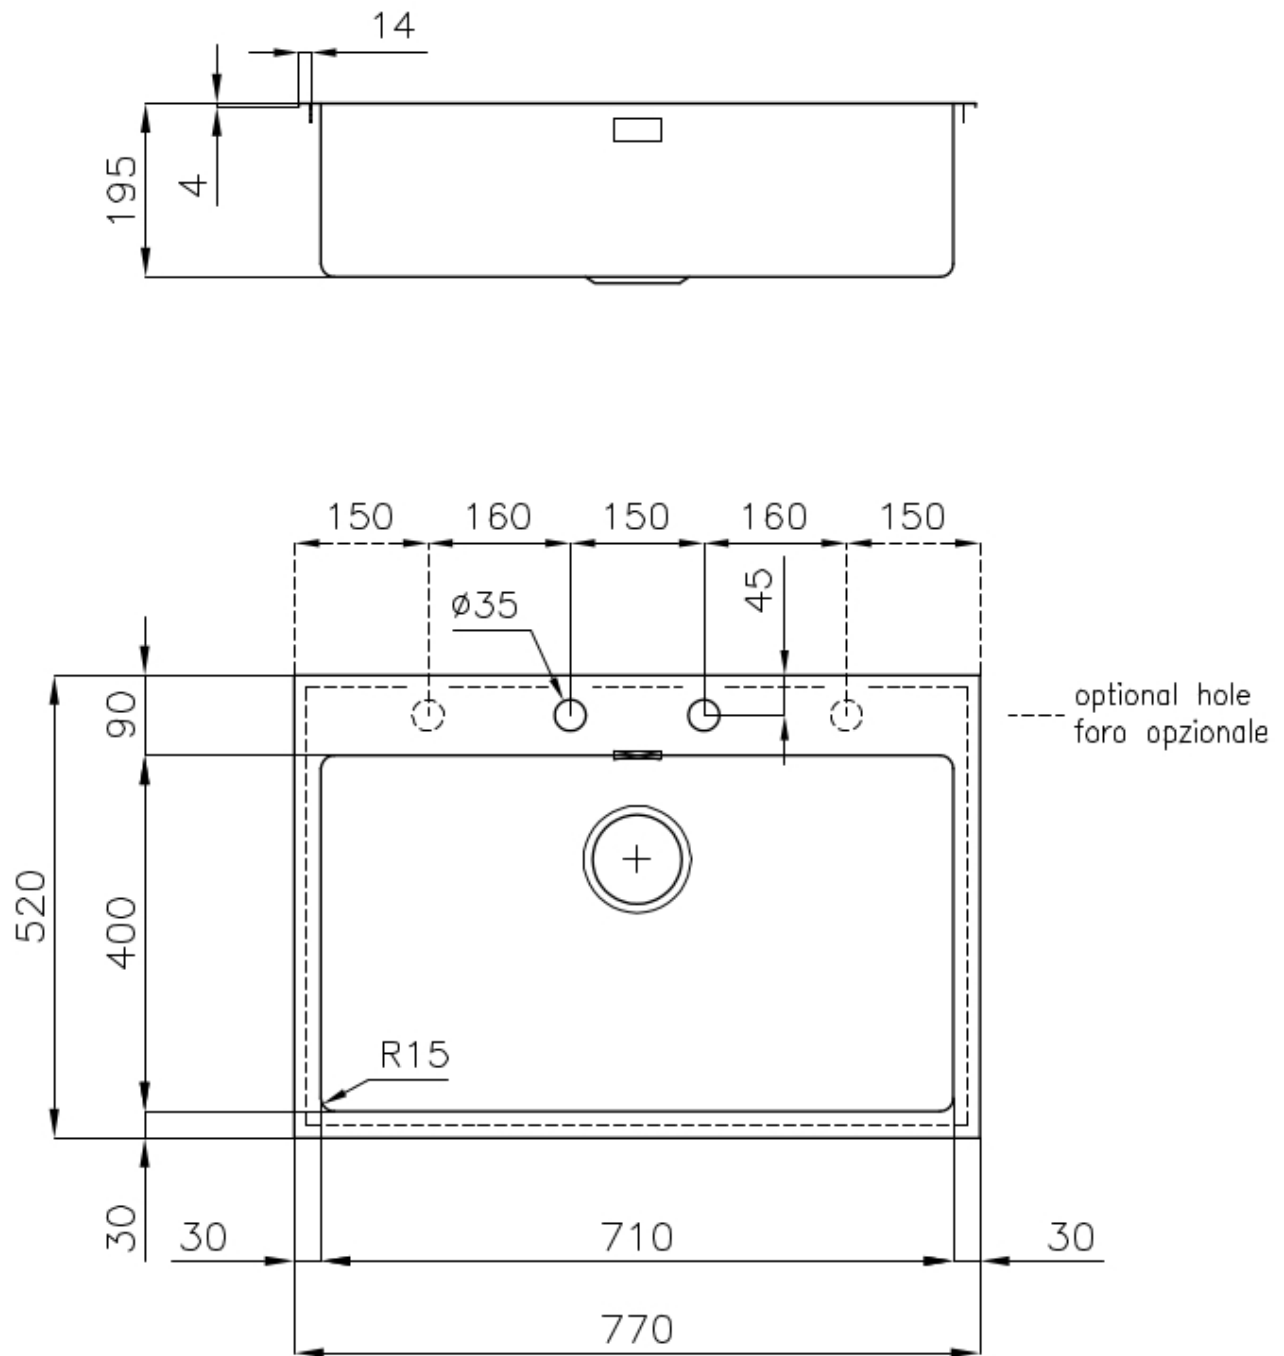

DIBUJOS TÉCNICOS