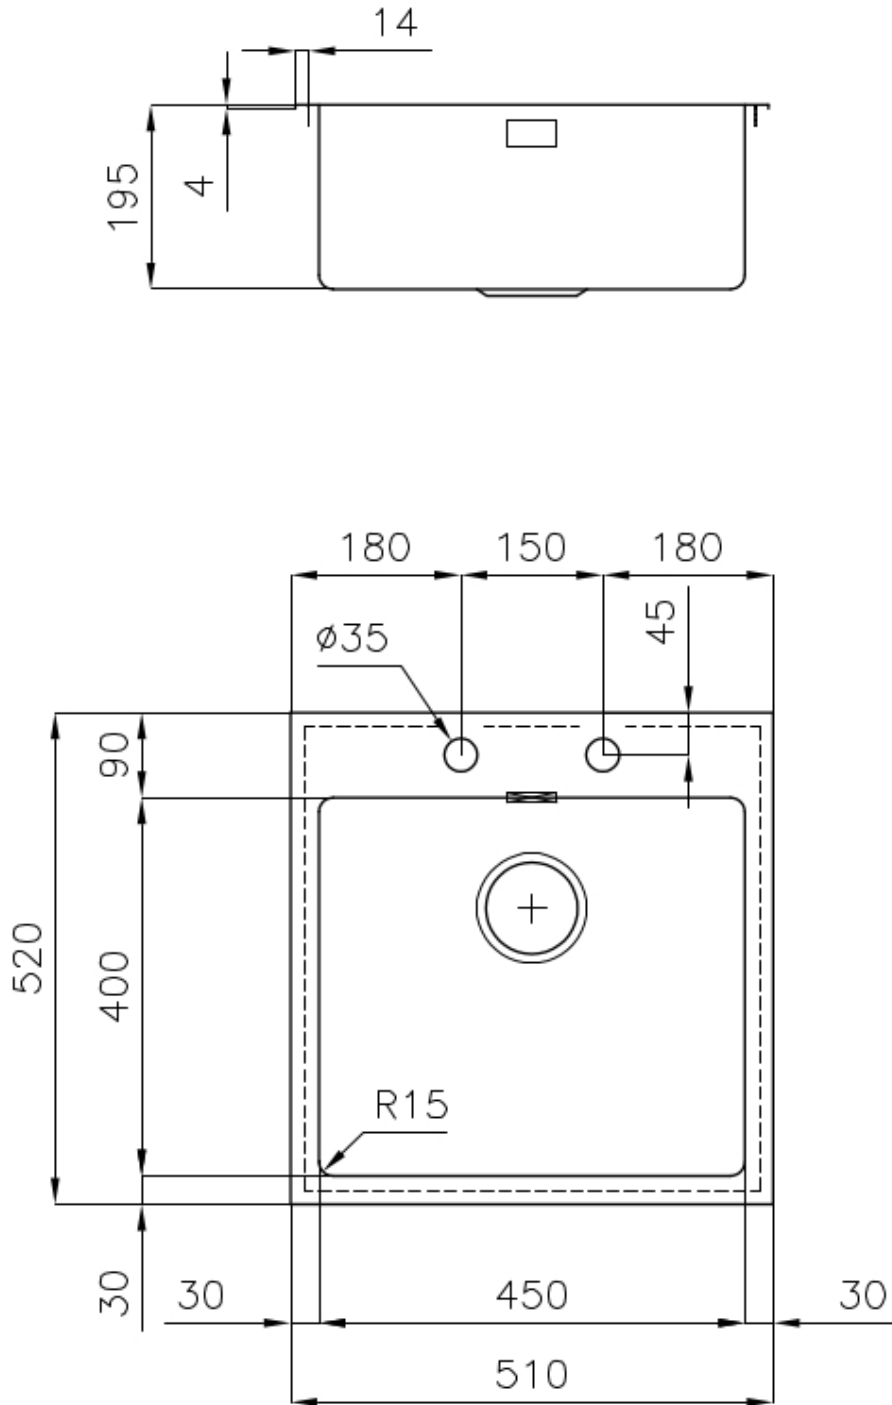

Fregadero KE Q4

fregaderos

Código: 2274 050

CARACTERÍSTICAS

-
- CUBETA DE RADIO ESTRECHO** Cubetas de formas cuadradas con un diseño moderno y una mayor capacidad. Para una estética minimalista conjugada con la máxima comodidad.
-
- CUBETA PROFUNDA** Fregaderos que alcanzan una profundidad importante, más de 20 cm, gracias a la tecnología de producción avanzada, que ofrecen gran capacidad y practicidad en todas las operaciones de lavado.
-
- DESAGÜE 3,5" BASKET** Desagüe grande de 3,5" equipado con el práctico tapón cestillo que impide el flujo de las partes sólidas en la alcantarilla.
-
- DESAGÜE CON MANDO A DISTANCIA** En dotación el desagüe automático con mando a distancia giratorio, un cómodo accesorio que evita mojarse las manos para vaciar los fregaderos del agua.
-
- DOBLE ORIFICIO MONOMANDO** El amplio banco de la grifería ya está provisto de serie de 2 orificios para el grifo. En el segundo orificio es posible instalar el mando a distancia del desagüe automático o, en alternativa, un dispensador práctico para el jabón.
-
- FREGADEROS DE ESPESOR** Acero 1 mm de espesor. Un espesor importante que garantiza máxima robustez para los fregaderos que no conocen las señales del envejecimiento.
-
- REBOSADERO PERIMETRAL** El rebosadero es una seguridad siempre presente en los fregaderos Foster que impide el desbordamiento del agua de la cubeta en caso de olvido. La solución del desagüe perimetral mejora la estética gracias a la forma cuadrada y esencial.
-

DETALLES

Acabado Foster cepillado

Borde Instalación Q4 (Borde 4 mm)

Material Acero inoxidable AISI 304

Texture Foster cepillado

Base 60 cm

Dimensiones 510x520 mm

Dotaciones estándar Soportes de fijación, junta, desagüe, rebosadero y sifón, Caja de embalaje

Orificios Monomando 2 orificios de serie

Hueco de encastre 490x500 mm

Escurreidor No

Anchura 51 cm

Medida de la cubeta 450x400mm

Número de cubetas 1 cubeta

Desagüe Desagüe con mando automático PM

DIBUJOS TÉCNICOS