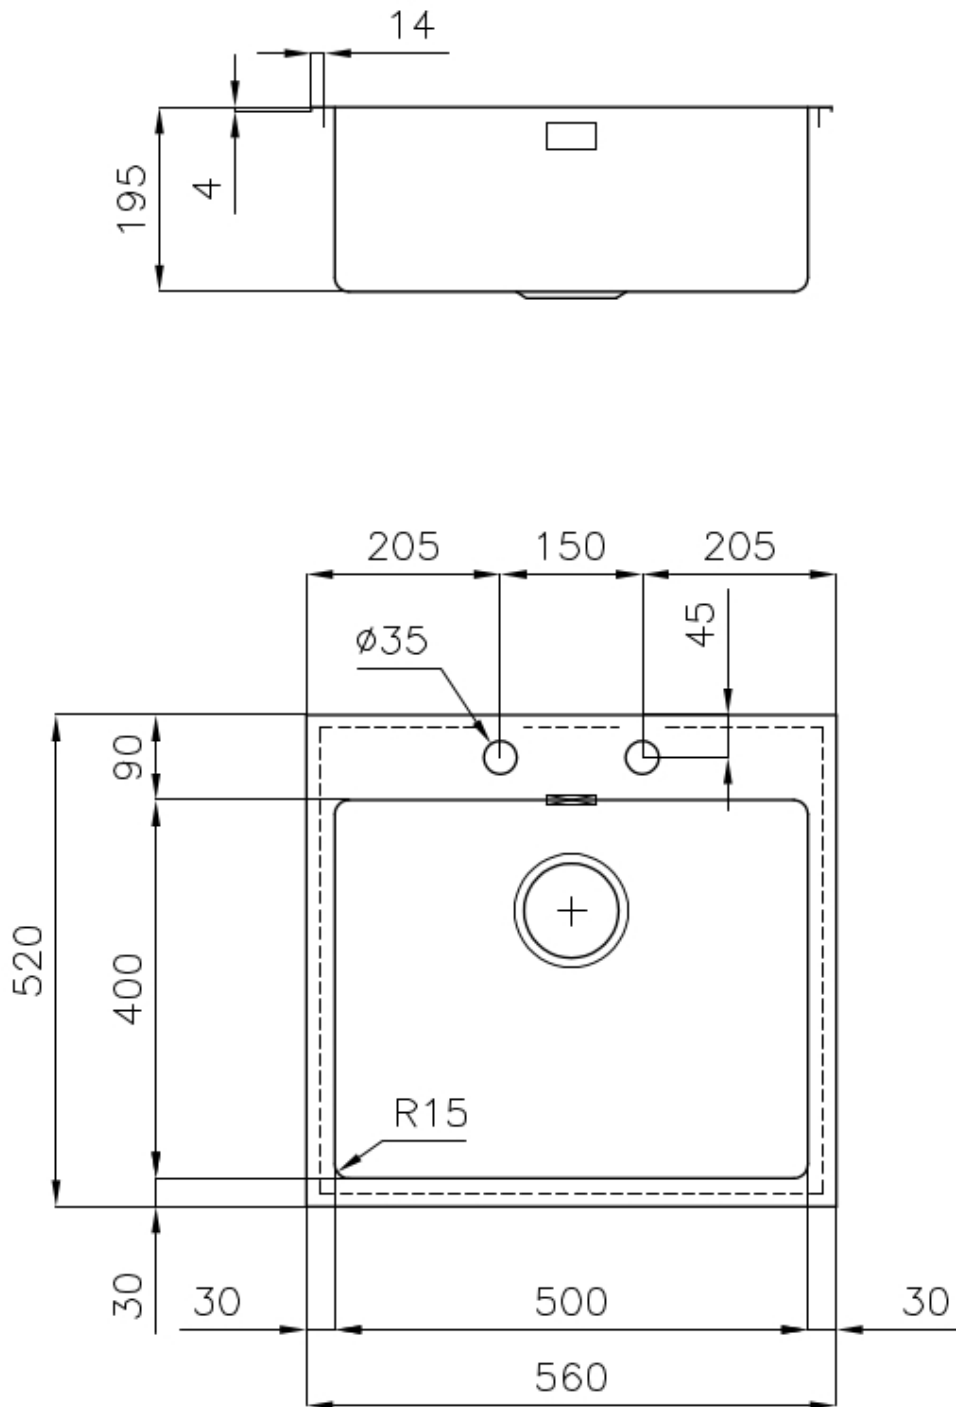

DETALLES

Acabado Foster cepillado

Borde Instalación Q4 (Borde 4 mm)

Material Acero inoxidable AISI 304

Texture Foster cepillado

Base 60 cm

Dimensiones 560 x 520 mm

Dotaciones estándar Soportes de fijación, junta, desagüe, rebosadero y sifón, Caja de embalaje

Orificios Monomando 2 orificios de serie

Hueco de encastre 540x500 mm

Escurreidor No

Anchura 56 cm

Medida de la cubeta 500 x 400 mm

Número de cubetas 1 cubeta

Desagüe Desagüe con mando automático PM

DIBUJOS TÉCNICOS

Tabla de corte de cristal
8631 300

Tabla de corte de HDPE
8657 001

Tabla de corte Twin in HDPE
8644 101

Bandeja perforada inox

8151 000

* sólo en combinación con el accesorio
8644 101

Black grid

8100 617