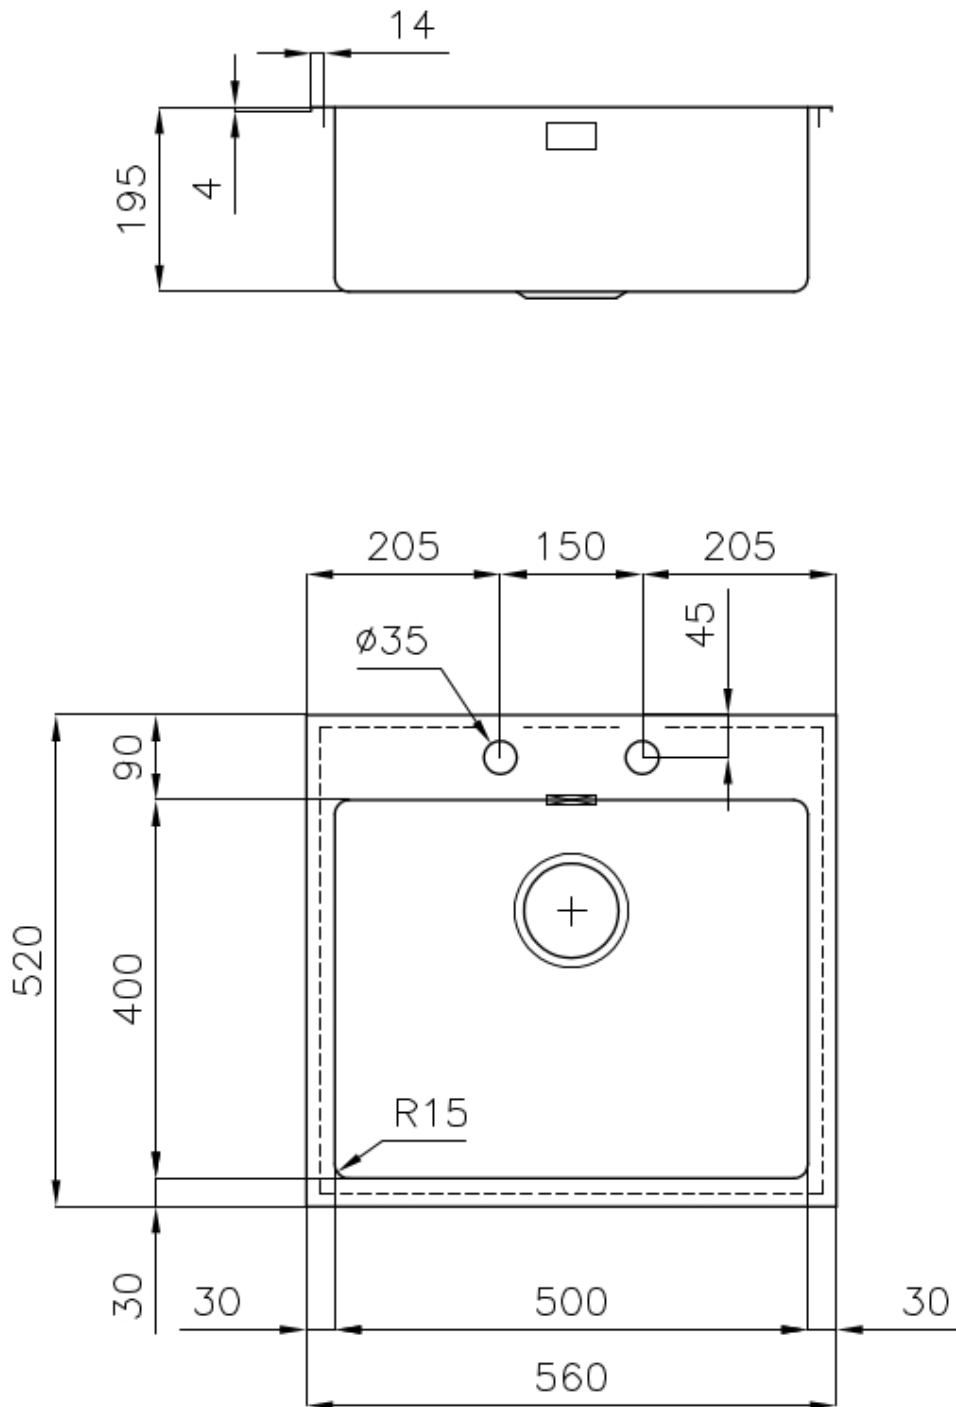

DETALLES

Acabado Foster cepillado

Borde Instalación Q4 (Borde 4 mm)

Material Acero inoxidable AISI 304

Texture Foster cepillado

Base 60 cm

Dimensiones 560x520 mm

Dotaciones estándar Soportes de fijación, junta, desagüe, rebosadero y sifón, Caja de embalaje

Orificios Monomando 2 orificios de serie

Hueco de encastre 540x500 mm

Escurreidor No

Anchura 56 cm

Medida de la cubeta 500x400mm

Número de cubetas 1 cubeta

Desagüe Desagüe con mando automático PM

DIBUJOS TÉCNICOS