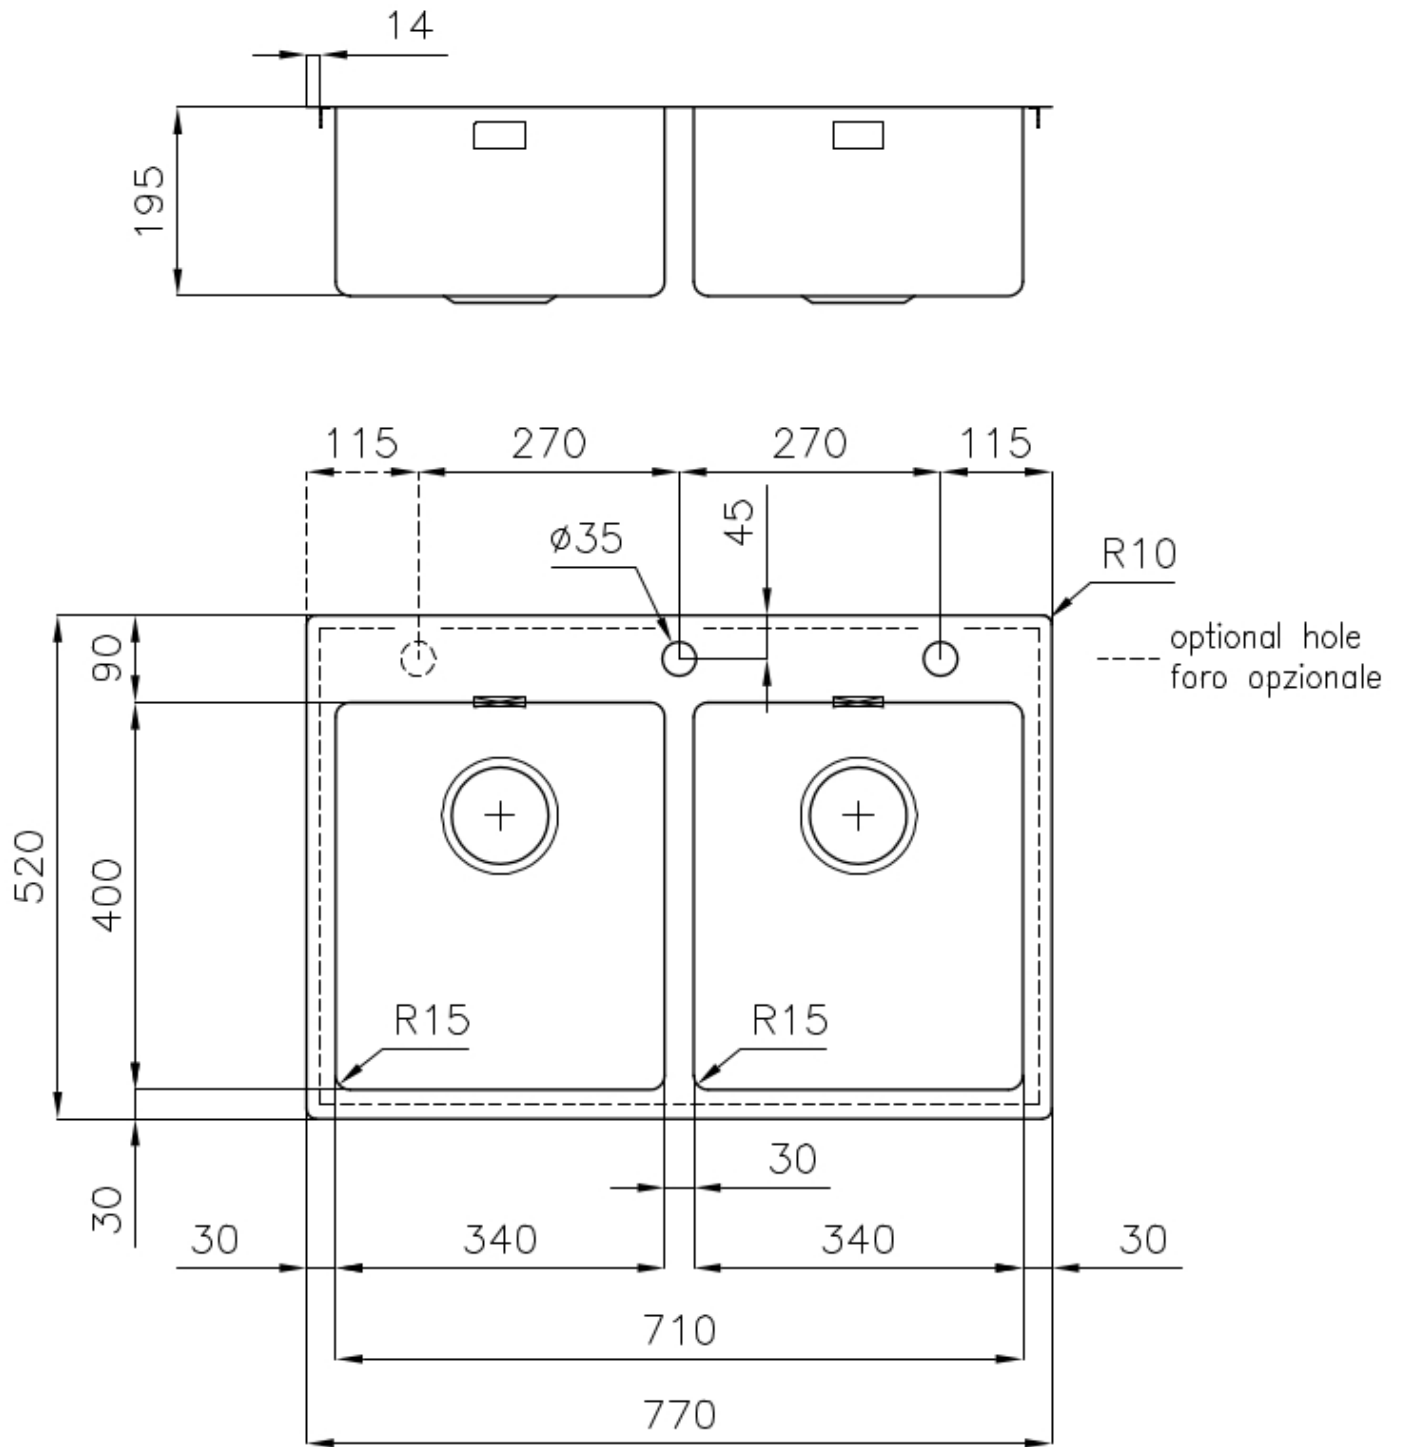

## Fregadero KE Vintage

fregaderos

Código: 2269 080

## DETALLES

Borde Instalación	Enrasado   FTS
Material	Acero inoxidable AISI 304
Texture	Vintage
Base	80 cm
Dimensiones	770x520 mm
Dotaciones estándar	Soportes de fijación, junta, desagüe, rebosadero y sifón, Caja de embalaje
Orificios Monomando	2 orificios de serie - 3º orificio bajo petición
Hueco de encastre	Ver hoja de datos técnicos
Escurreidor	No
Anchura	77 cm
Medida de la cubeta	340x400mm
Número de cubetas	2 cubetas
Desagüe	Desagüe con mando automático PM

## Lavello serie KE cod. 2269/080