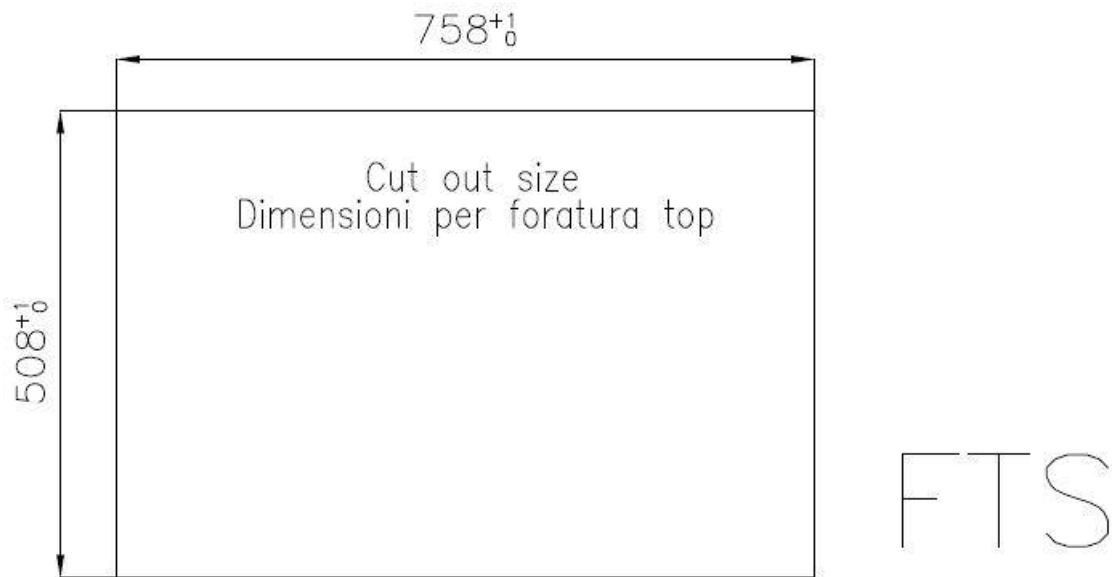

Lavello serie KE cod. 2269/080