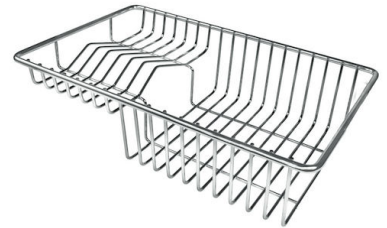

Fregadero KE Filotop

fregaderos

Código: 2266 050

CARACTERÍSTICAS

-
- CUBETA DE RADIO ESTRECHO** Cubetas de formas cuadradas con un diseño moderno y una mayor capacidad. Para una estética minimalista conjugada con la máxima comodidad.
-
- CUBETA PROFUNDA** Fregaderos que alcanzan una profundidad importante, más de 20 cm, gracias a la tecnología de producción avanzada, que ofrecen gran capacidad y practicidad en todas las operaciones de lavado.
-
- DESAGÜE 3,5" BASKET** Desagüe grande de 3,5" equipado con el práctico tapón cestillo que impide el flujo de las partes sólidas en la alcantarilla.
-
- DESAGÜE CON MANDO A DISTANCIA** En dotación el desagüe automático con mando a distancia giratorio, un cómodo accesorio que evita mojarse las manos para vaciar los fregaderos del agua.
-
- DOBLE ORIFICIO MONOMANDO** El amplio banco de la grifería ya está provisto de serie de 2 orificios para el grifo. En el segundo orificio es posible instalar el mando a distancia del desagüe automático o, en alternativa, un dispensador práctico para el jabón.
-
- FREGADEROS DE ESPESOR** Acero 1 mm de espesor. Un espesor importante que garantiza máxima robustez para los fregaderos que no conocen las señales del envejecimiento.
-
- REBOSADERO PERIMETRAL** El rebosadero es una seguridad siempre presente en los fregaderos Foster que impide el desbordamiento del agua de la cubeta en caso de olvido. La solución del desagüe perimetral mejora la estética gracias a la forma cuadrada y esencial.
-

DIBUJOS TÉCNICOS

Lavello serie KE cod. 2266/050

GALERÍA

EL PAQUETE INCLUYE

Desagüe automático

ACCESORIOS OPCIONALES

Cesta blanca de acero inoxidable

Cesta portaplatos inox

Cesta portaplatos inox

Cubeta blanca

escurre pasta en acero inoxidable

Kit tabla de corte de Iroko con
escurre pasta en acero inoxidable

Rejilla portaplatos inox

Tabla de corte de cristal

Tabla de corte de HPDE