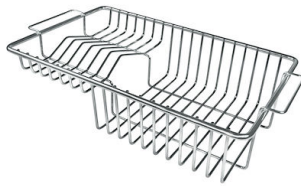

Fregadero KE Filotop

fregaderos

Código: 2266 050

CARACTERÍSTICAS

-
- CUBETA DE RADIO ESTRECHO** Cubetas de formas cuadradas con un diseño moderno y una mayor capacidad. Para una estética minimalista conjugada con la máxima comodidad.
-
- CUBETA PROFUNDA** Fregaderos que alcanzan una profundidad importante, más de 20 cm, gracias a la tecnología de producción avanzada, que ofrecen gran capacidad y practicidad en todas las operaciones de lavado.
-
- DESAGÜE 3,5" BASKET** Desagüe grande de 3,5" equipado con el práctico tapón cestillo que impide el flujo de las partes sólidas en la alcantarilla.
-
- DESAGÜE CON MANDO A DISTANCIA** En dotación el desagüe automático con mando a distancia giratorio, un cómodo accesorio que evita mojarse las manos para vaciar los fregaderos del agua.
-
- DOBLE ORIFICIO MONOMANDO** El amplio banco de la grifería ya está provisto de serie de 2 orificios para el grifo. En el segundo orificio es posible instalar el mando a distancia del desagüe automático o, en alternativa, un dispensador práctico para el jabón.
-
- FREGADEROS DE ESPESOR** Acero 1 mm de espesor. Un espesor importante que garantiza máxima robustez para los fregaderos que no conocen las señales del envejecimiento.
-
- REBOSADERO PERIMETRAL** El rebosadero es una seguridad siempre presente en los fregaderos Foster que impide el desbordamiento del agua de la cubeta en caso de olvido. La solución del desagüe perimetral mejora la estética gracias a la forma cuadrada y esencial.
-

DIBUJOS TÉCNICOS

Lavello serie KE cod. 2266/050

GALERÍA

EL PAQUETE INCLUYE

Desagüe automático

ACCESORIOS OPCIONALES

Cesta blanca de acero inoxidable

Cesta portaplatos inox

Cesta portaplatos inox

Cubeta blanca

escurre pasta en acero inoxidable

Kit tabla de corte de Iroko con
escurre pasta en acero inoxidable

Rejilla portaplatos inox

Tabla de corte de cristal

Tabla de corte de HPDE