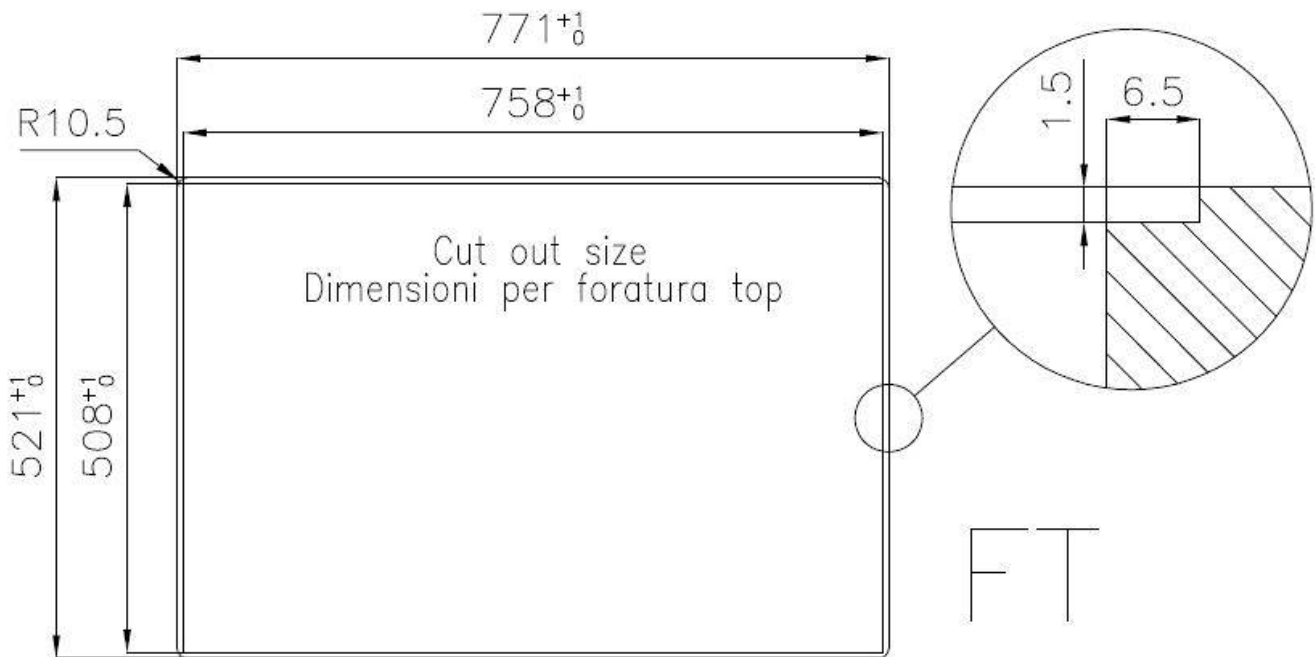

Lavello serie KE cod. 2266/050