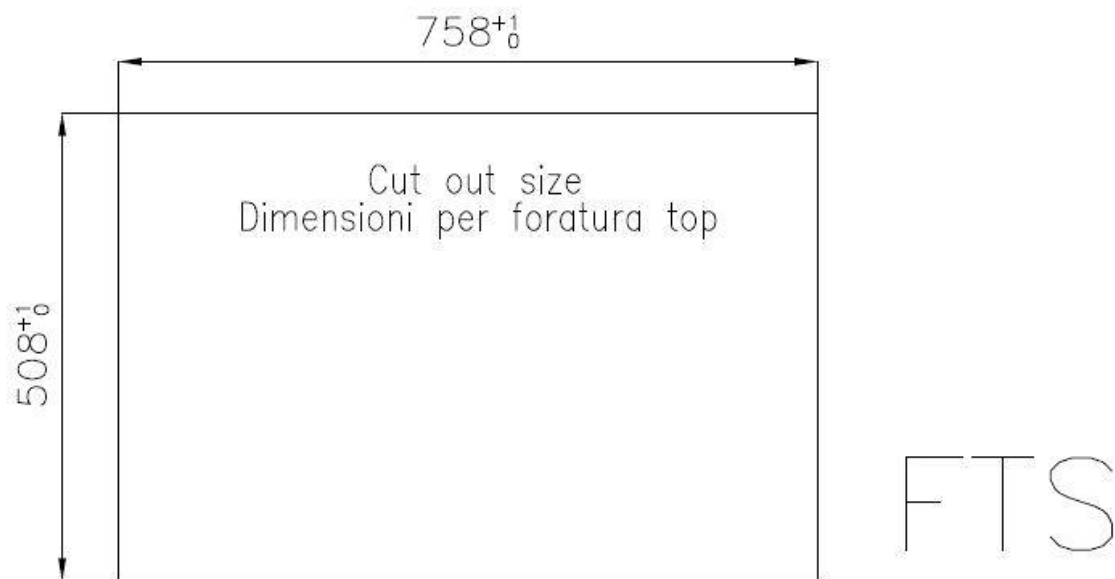

Lavello serie KE cod. 2266/050