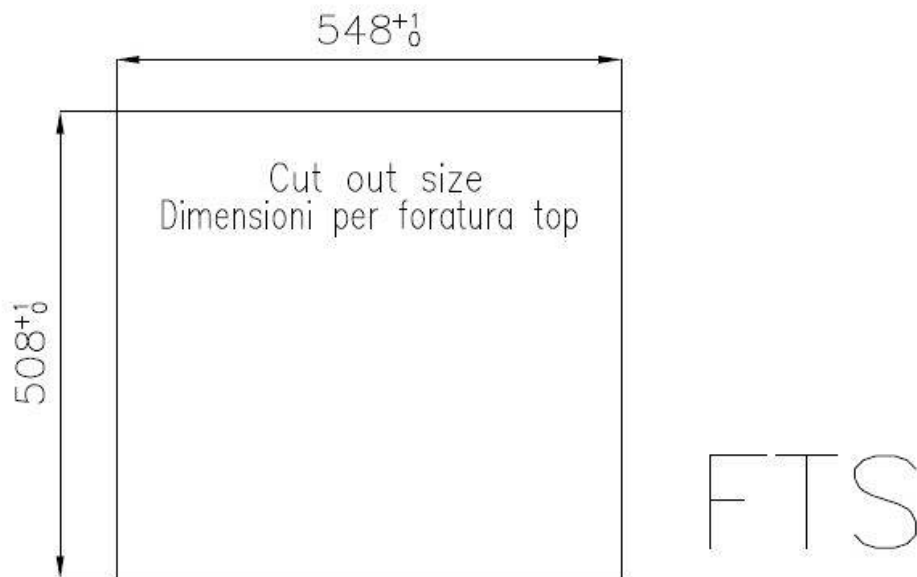

Lavello serie KE cod. 2265/080