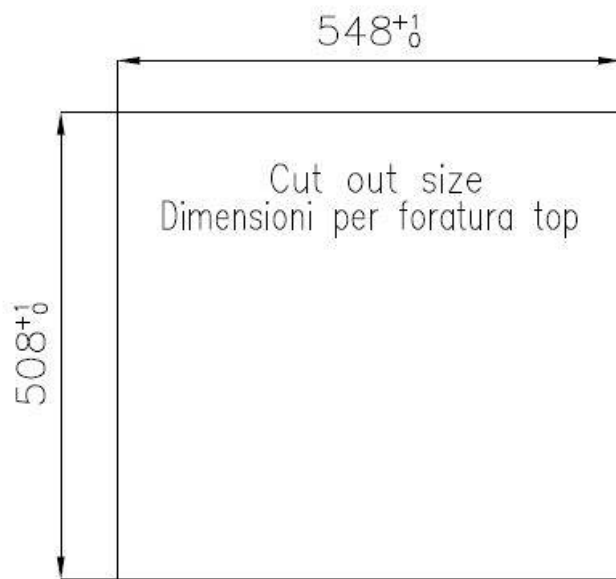

FTS

GALERÍA