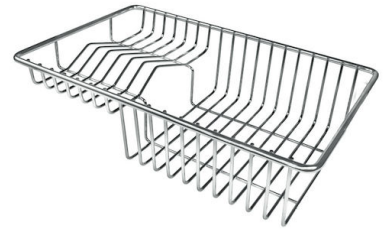

Fregadero KE Filotop

fregaderos

Código: 2265 050

CARACTERÍSTICAS

-
- CUBETA DE RADIO ESTRECHO** Cubetas de formas cuadradas con un diseño moderno y una mayor capacidad. Para una estética minimalista conjugada con la máxima comodidad.
-
- CUBETA PROFUNDA** Fregaderos que alcanzan una profundidad importante, más de 20 cm, gracias a la tecnología de producción avanzada, que ofrecen gran capacidad y practicidad en todas las operaciones de lavado.
-
- DESAGÜE 3,5" BASKET** Desagüe grande de 3,5" equipado con el práctico tapón cestillo que impide el flujo de las partes sólidas en la alcantarilla.
-
- DESAGÜE CON MANDO A DISTANCIA** En dotación el desagüe automático con mando a distancia giratorio, un cómodo accesorio que evita mojarse las manos para vaciar los fregaderos del agua.
-
- DOBLE ORIFICIO MONOMANDO** El amplio banco de la grifería ya está provisto de serie de 2 orificios para el grifo. En el segundo orificio es posible instalar el mando a distancia del desagüe automático o, en alternativa, un dispensador práctico para el jabón.
-
- FREGADEROS DE ESPESOR** Acero 1 mm de espesor. Un espesor importante que garantiza máxima robustez para los fregaderos que no conocen las señales del envejecimiento.
-
- REBOSADERO PERIMETRAL** El rebosadero es una seguridad siempre presente en los fregaderos Foster que impide el desbordamiento del agua de la cubeta en caso de olvido. La solución del desagüe perimetral mejora la estética gracias a la forma cuadrada y esencial.
-

DIBUJOS TÉCNICOS

Lavello serie KE cod. 2265/050

FT

FTS

GALERÍA

EL PAQUETE INCLUYE

Desagüe automático

ACCESORIOS OPCIONALES

Cesta blanca de acero inoxidable

Cesta portaplatos inox

Cesta portaplatos inox

Cubeta blanca

escurre pasta en acero inoxidable

Kit tabla de corte de Iroko con
escurre pasta en acero inoxidable

Rejilla portaplatos inox