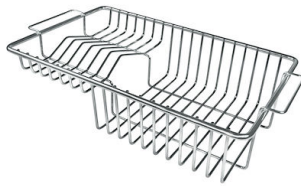

Fregadero KE Filotop

fregaderos

Código: 2265 050

CARACTERÍSTICAS

-
- CUBETA DE RADIO ESTRECHO** Cubetas de formas cuadradas con un diseño moderno y una mayor capacidad. Para una estética minimalista conjugada con la máxima comodidad.
-
- CUBETA PROFUNDA** Fregaderos que alcanzan una profundidad importante, más de 20 cm, gracias a la tecnología de producción avanzada, que ofrecen gran capacidad y practicidad en todas las operaciones de lavado.
-
- DESAGÜE 3,5" BASKET** Desagüe grande de 3,5" equipado con el práctico tapón cestillo que impide el flujo de las partes sólidas en la alcantarilla.
-
- DESAGÜE CON MANDO A DISTANCIA** En dotación el desagüe automático con mando a distancia giratorio, un cómodo accesorio que evita mojarse las manos para vaciar los fregaderos del agua.
-
- DOBLE ORIFICIO MONOMANDO** El amplio banco de la grifería ya está provisto de serie de 2 orificios para el grifo. En el segundo orificio es posible instalar el mando a distancia del desagüe automático o, en alternativa, un dispensador práctico para el jabón.
-
- FREGADEROS DE ESPESOR** Acero 1 mm de espesor. Un espesor importante que garantiza máxima robustez para los fregaderos que no conocen las señales del envejecimiento.
-
- REBOSADERO PERIMETRAL** El rebosadero es una seguridad siempre presente en los fregaderos Foster que impide el desbordamiento del agua de la cubeta en caso de olvido. La solución del desagüe perimetral mejora la estética gracias a la forma cuadrada y esencial.
-

DIBUJOS TÉCNICOS

Lavello serie KE cod. 2265/050

FT

FTS

GALERÍA

EL PAQUETE INCLUYE

Desagüe automático

ACCESORIOS OPCIONALES

Cesta blanca de acero inoxidable

Cesta portaplatos inox

Cesta portaplatos inox

Cubeta blanca

escurre pasta en acero inoxidable

Kit tabla de corte de Iroko con
escurre pasta en acero inoxidable

Rejilla portaplatos inox