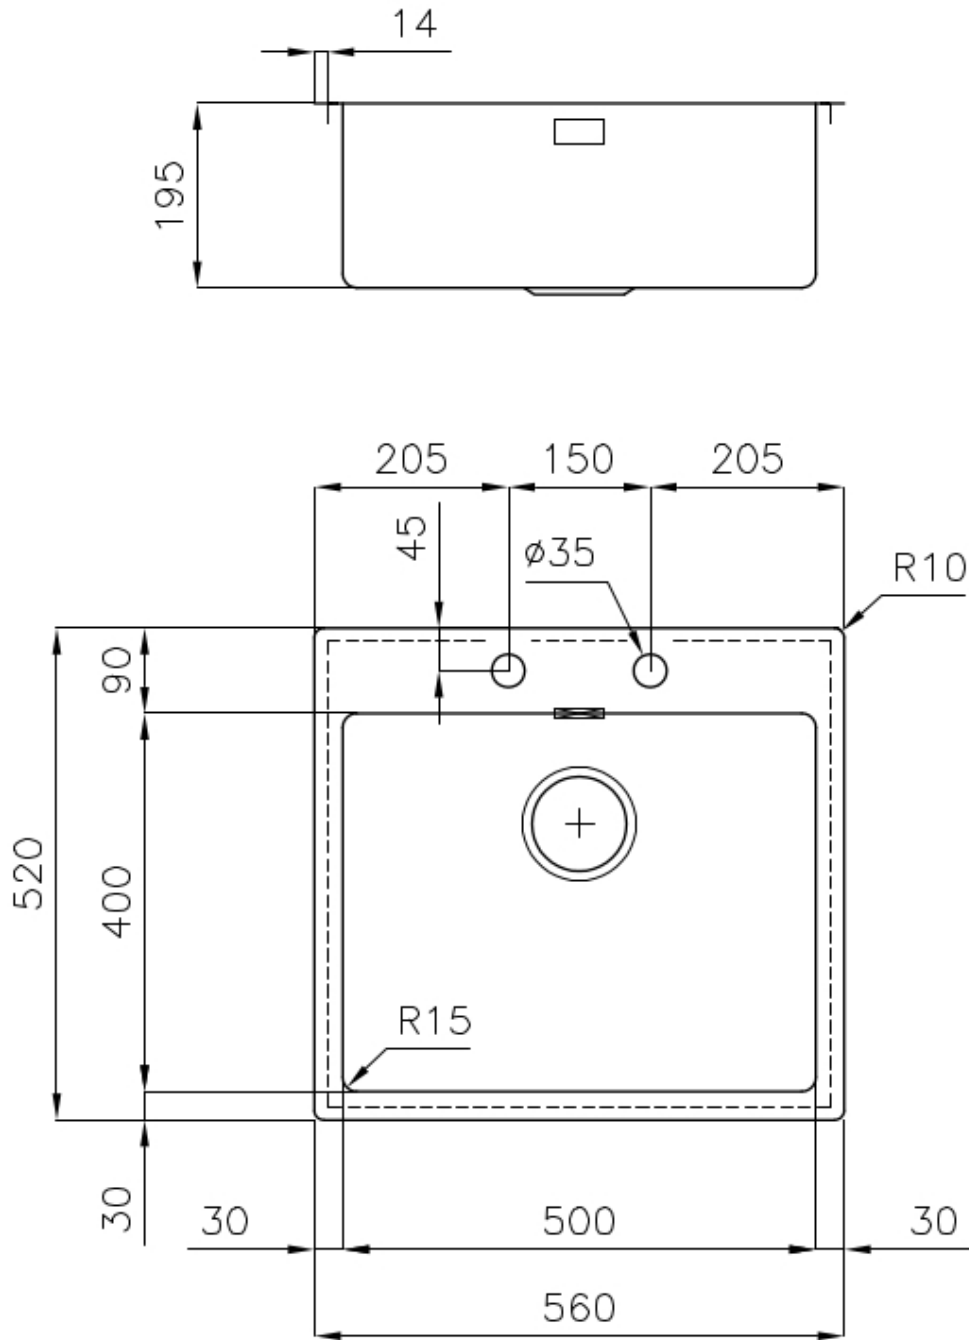

DETALLES

Acabado Foster cepillado

Borde Instalación Enrasado | FTS

Material Acero inoxidable AISI 304

Texture Foster cepillado

Base 60 cm

Dimensiones 560x520 mm

Dotaciones estándar Soportes de fijación, junta, desagüe, rebosadero y sifón, Caja de embalaje

Orificios Monomando 2 orificios de serie

Hueco de encastre Ver hoja de datos técnicos

Escurreidor No

Anchura 56 cm

Medida de la cubeta 500x400mm

Número de cubetas 1 cubeta

Desagüe Desagüe con mando automático PM

DIBUJOS TÉCNICOS

Lavello serie KE cod. 2265/050

FT

FTS

GALERÍA

EL PAQUETE INCLUYE

Desagüe automático

ACCESORIOS OPCIONALES