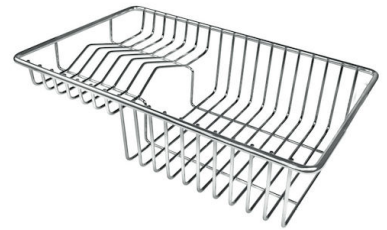

Fregadero KE

fregaderos

Código: 2263 052

CARACTERÍSTICAS

-
- CUBETA DE RADIO ESTRECHO** Cubetas de formas cuadradas con un diseño moderno y una mayor capacidad. Para una estética minimalista conjugada con la máxima comodidad.
-
- CUBETA PROFUNDA** Fregaderos que alcanzan una profundidad importante, más de 20 cm, gracias a la tecnología de producción avanzada, que ofrecen gran capacidad y practicidad en todas las operaciones de lavado.
-
- DESAGÜE 3,5" BASKET** Desagüe grande de 3,5" equipado con el práctico tapón cestillo que impide el flujo de las partes sólidas en la alcantarilla.
-
- FREGADEROS DE ESPESOR** Acero 1 mm de espesor. Un espesor importante que garantiza máxima robustez para los fregaderos que no conocen las señales del envejecimiento.
-
- POSIBILIDAD SEGUNDO / TERCER ORIFICIO** El fregadero se puede personalizar con la ejecución de orificios adicionales, especificados en fase de pedido, utilizables para monomandos de doble orificio, para desagües con mando a distancia o para la instalación de dispensadores para el jabón. Las posiciones se indican en los diseños con orificios por una línea discontinua.
-
- REBOSADERO PERIMETRAL** El rebosadero es una seguridad siempre presente en los fregaderos Foster que impide el desbordamiento del agua de la cubeta en caso de olvido. La solución del desagüe perimetral mejora la estética gracias a la forma cuadrada y esencial.
-

GALERÍA

ACCESORIOS OPCIONALES

Cesta blanca de acero inoxidable

Cesta portaplatos inox

Cesta portaplatos inox

Cubeta blanca

escurrir pasta en acero inoxidable

Kit tabla de corte de Iroko con
escurrir pasta en acero inoxidable

Rejilla portaplatos inox

Tabla de corte de cristal

Tabla de corte de HPDE

Tabla de corte Twin de madera Iroko

Tabla de corte Twin de madera Iroko

Tabla de corte Twin in HDPE

Bandeja perforada inox

Kit rallador con soporte para anillo y bandeja de recogida de alimentos