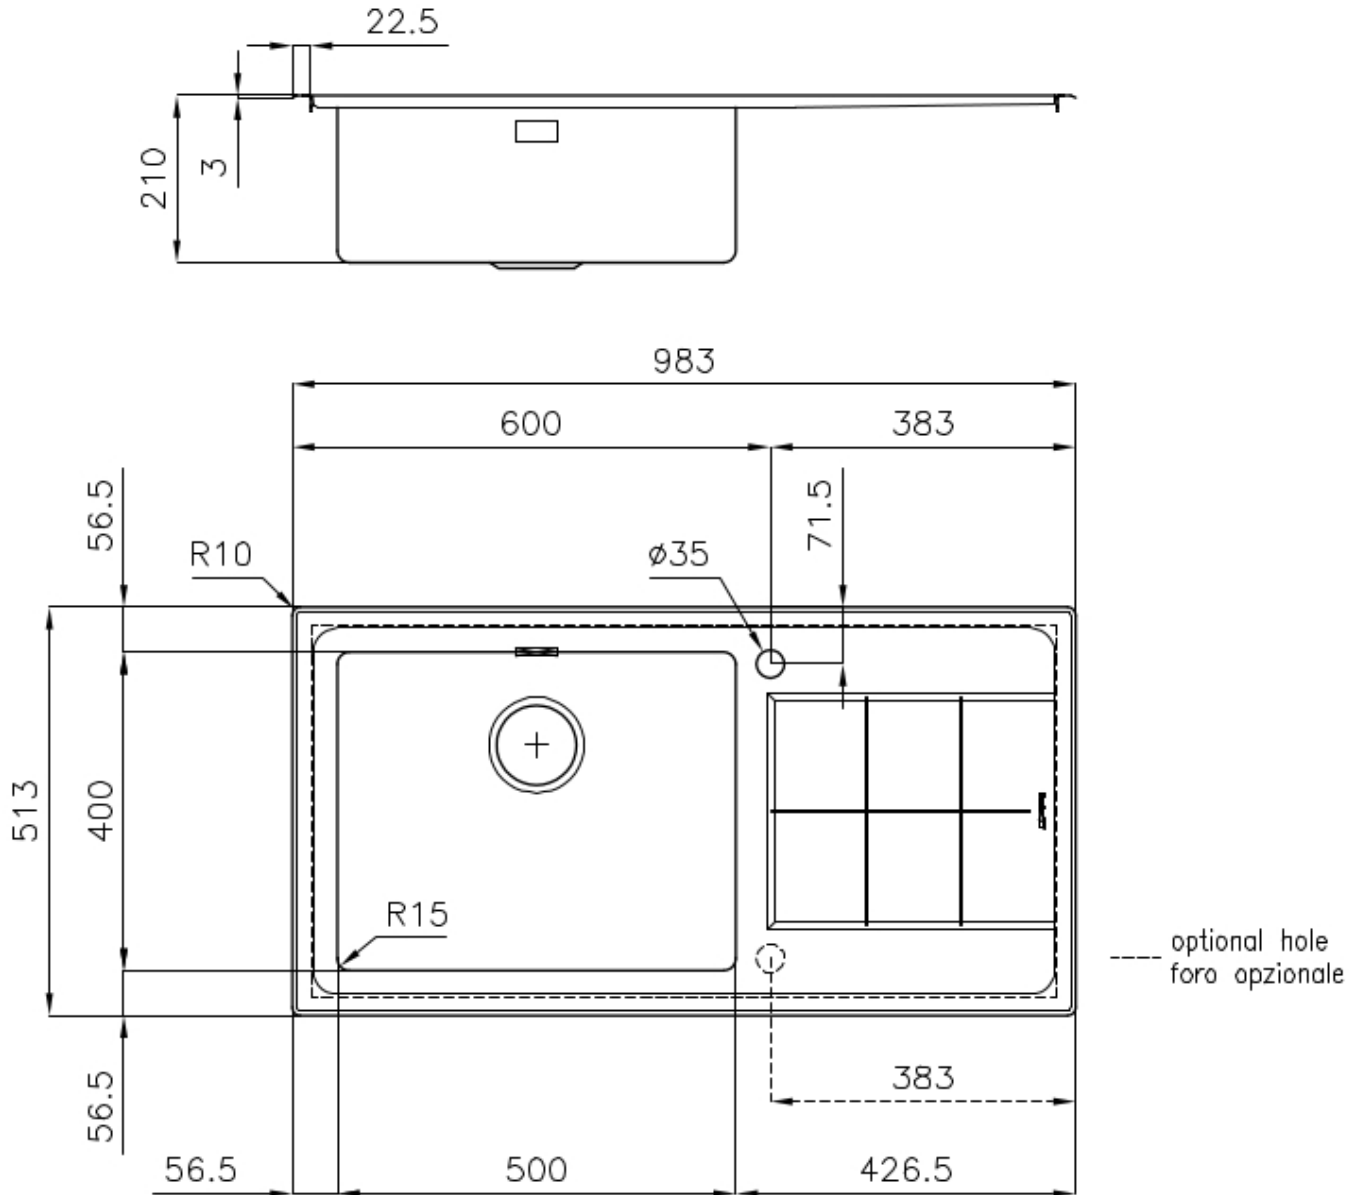

Fregadero KE

fregaderos

Código: 2263 052

CARACTERÍSTICAS

-
- CUBETA DE RADIO ESTRECHO** Cubetas de formas cuadradas con un diseño moderno y una mayor capacidad. Para una estética minimalista conjugada con la máxima comodidad.
-
- CUBETA PROFUNDA** Fregaderos que alcanzan una profundidad importante, más de 20 cm, gracias a la tecnología de producción avanzada, que ofrecen gran capacidad y practicidad en todas las operaciones de lavado.
-
- DESAGÜE 3,5" BASKET** Desagüe grande de 3,5" equipado con el práctico tapón cestillo que impide el flujo de las partes sólidas en la alcantarilla.
-
- FREGADEROS DE ESPESOR** Acero 1 mm de espesor. Un espesor importante que garantiza máxima robustez para los fregaderos que no conocen las señales del envejecimiento.
-
- POSIBILIDAD SEGUNDO / TERCER ORIFICIO** El fregadero se puede personalizar con la ejecución de orificios adicionales, especificados en fase de pedido, utilizables para monomandos de doble orificio, para desagües con mando a distancia o para la instalación de dispensadores para el jabón. Las posiciones se indican en los diseños con orificios por una línea discontinua.
-
- REBOSADERO PERIMETRAL** El rebosadero es una seguridad siempre presente en los fregaderos Foster que impide el desbordamiento del agua de la cubeta en caso de olvido. La solución del desagüe perimetral mejora la estética gracias a la forma cuadrada y esencial.
-

DETALLES

Acabado Foster cepillado

Borde Instalación Sobre encimera con óptica enrasado

Material Acero inoxidable AISI 304

Texture Foster cepillado

Base 80 cm

Dimensiones 983x513 mm

Dotaciones estándar Soportes de fijación, junta, desagüe, rebosadero y sifón, Caja de embalaje

Orificios Monomando 1 orificio de serie - 2º orificio bajo petición

Hueco de encastre 950x480 mm

Escurreidor Si

Anchura 98 cm

Medida de la cubeta 500x400mm

Número de cubetas 1 cubeta

Desagüe Desagüe 3.5 "

DIBUJOS TÉCNICOS