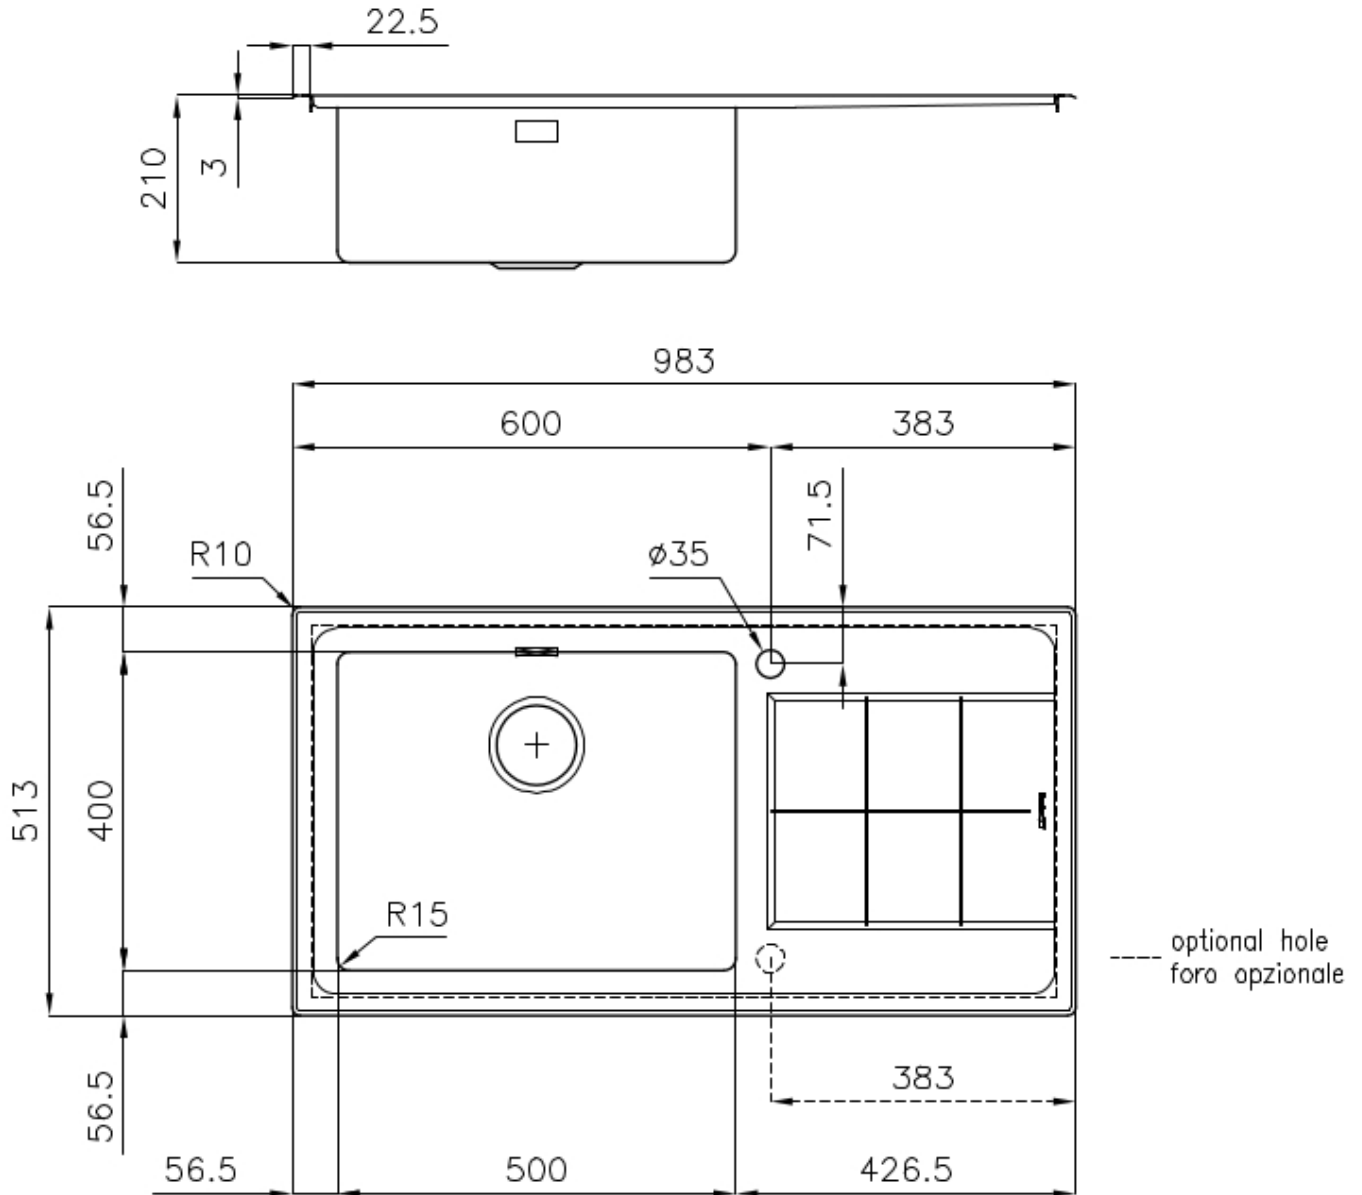

---

Base 80 cm

---

Dimensiones 983x513 mm

---

Dotaciones estándar Soportes de fijación, junta, desagüe, rebosadero y sifón, Caja de embalaje

---

Orificios Monomando 1 orificio de serie - 2º orificio bajo petición

---

Hueco de encastre 950x480 mm

---

Escurreidor Si

---

Anchura 98 cm

---

Medida de la cubeta 500x400mm

---

Número de cubetas 1 cubeta

---

Desagüe Desagüe 3.5 "

---

## DIBUJOS TÉCNICOS