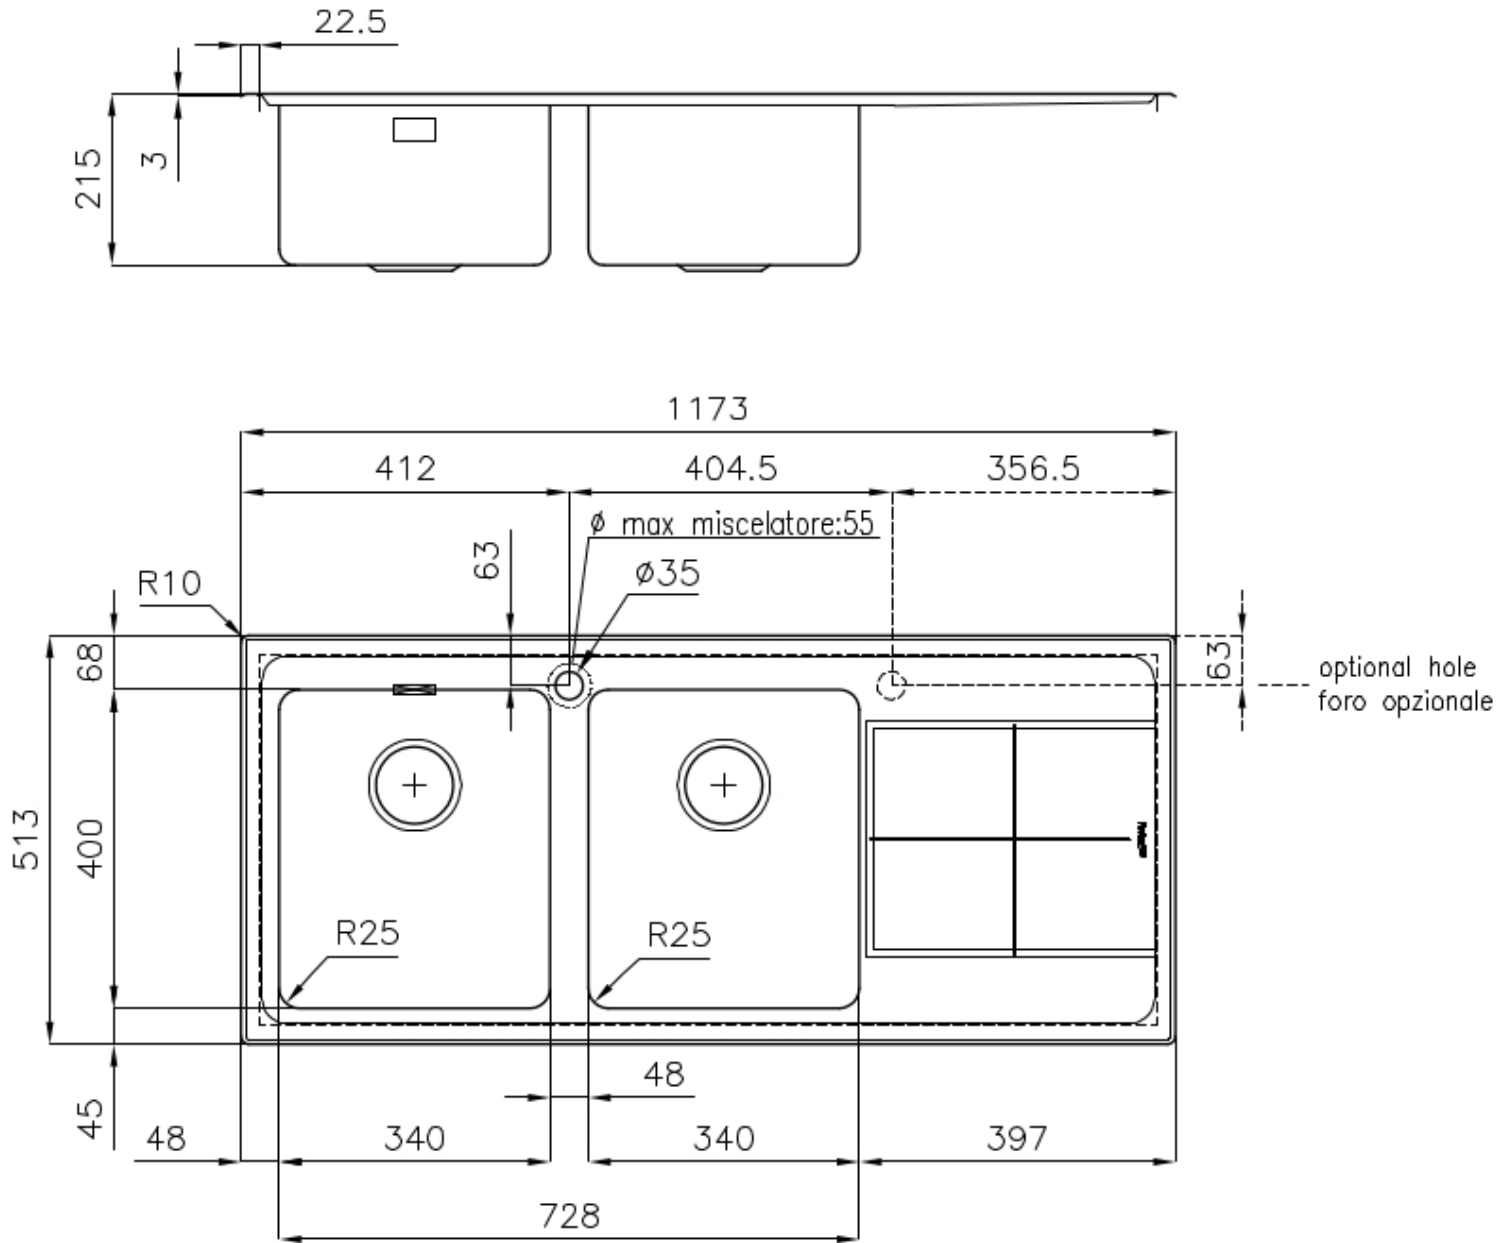

DIBUJOS TÉCNICOS