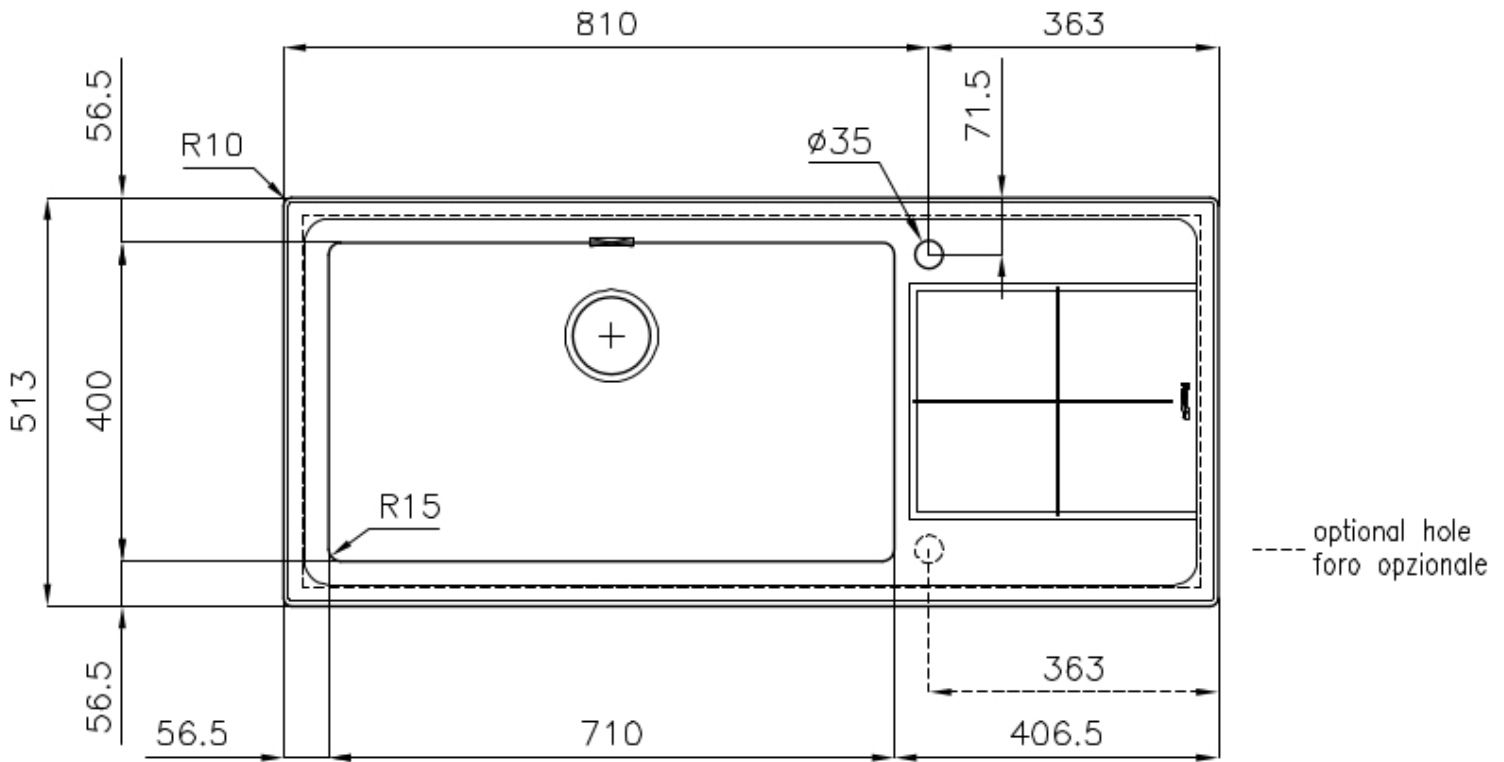

---

Base 90 cm

---

Dimensiones 1173x513 mm

---

Dotaciones estándar Soportes de fijación, junta, desagüe, rebosadero y sifón, Caja de embalaje

---

Orificios Monomando 1 orificio de serie - 2º orificio bajo petición

---

Hueco de encastre 1140x480 mm

---

Escurreidor Si

---

Anchura 117 cm

---

Medida de la cubeta 710x400mm

---

Número de cubetas 1 cubeta

---

Desagüe Desagüe 3.5 "

---

## DIBUJOS TÉCNICOS