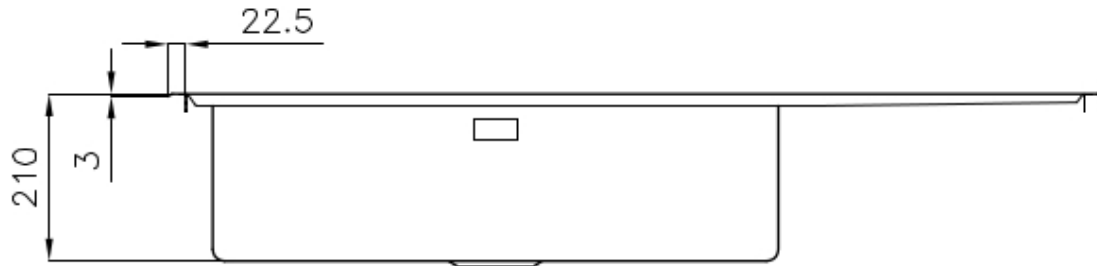

---

Base 90 cm

---

Dimensiones 1173x513 mm

---

Dotaciones estándar Soportes de fijación, junta, desagüe, rebosadero y sifón, Caja de embalaje

---

Orificios Monomando 1 orificio de serie - 2º orificio bajo petición

---

Hueco de encastre 1140x480 mm

---

Escurreidor Si

---

Anchura 117 cm

---

Medida de la cubeta 710x400mm

---

Número de cubetas 1 cubeta

---

Desagüe Desagüe 3.5 "

---

## DIBUJOS TÉCNICOS