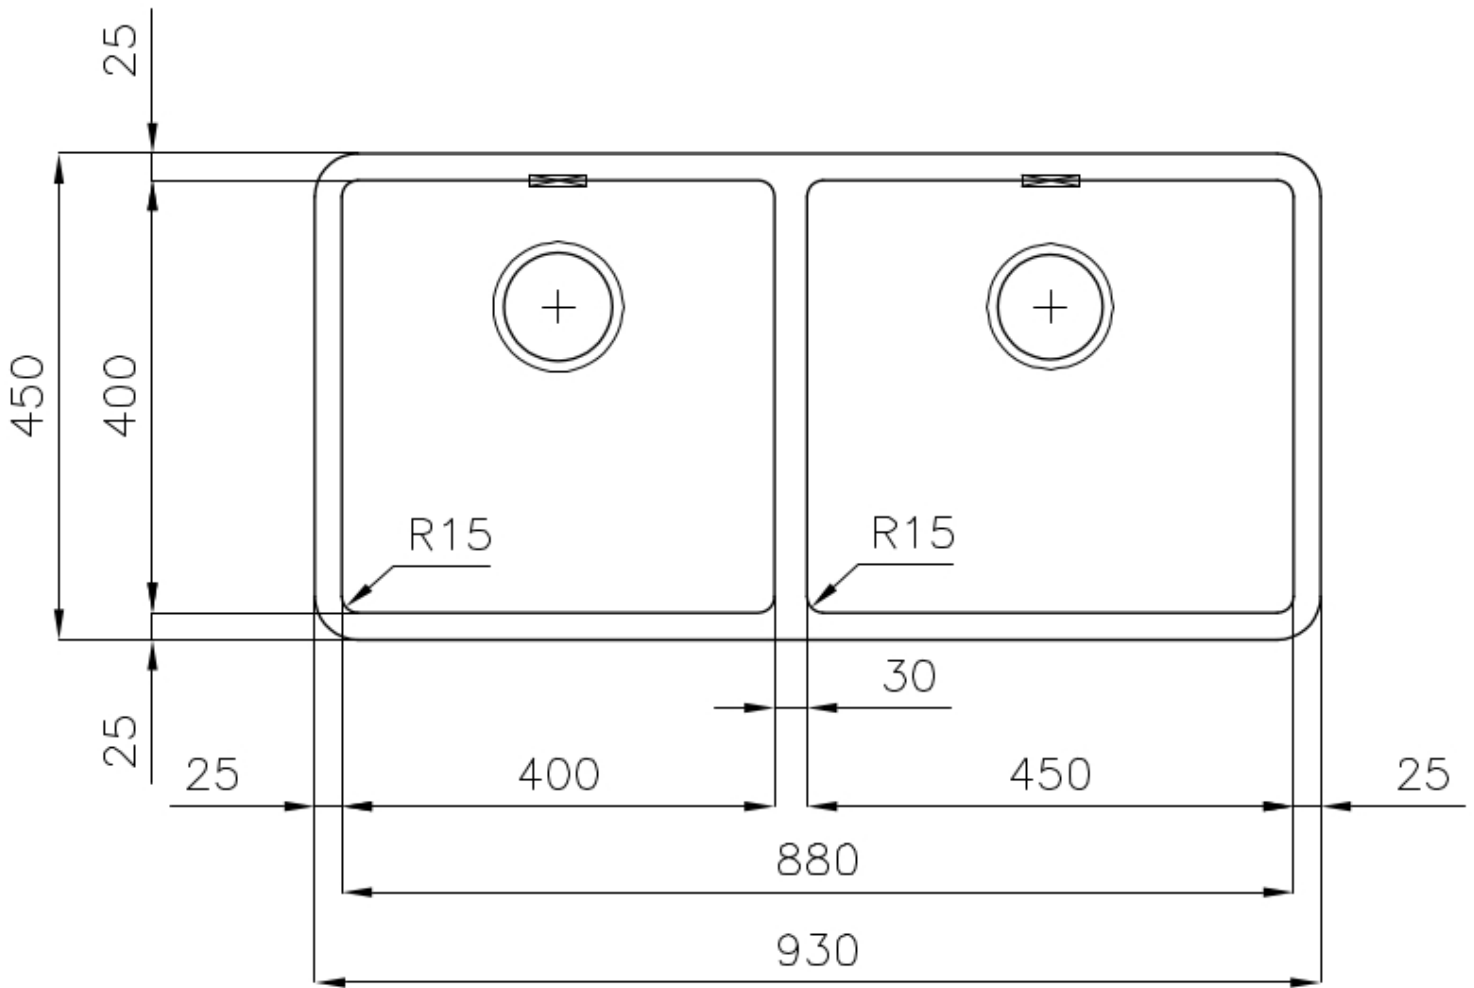

Fregadero KE - R15

fregaderos

Código: 2207 850

CARACTERÍSTICAS

-
- CUBETA DE RADIO ESTRECHO** Cubetas de formas cuadradas con un diseño moderno y una mayor capacidad. Para una estética minimalista conjugada con la máxima comodidad.
-
- DESAGÜE 3,5" BASKET** Desagüe grande de 3,5" equipado con el práctico tapón cestillo que impide el flujo de las partes sólidas en la alcantarilla.
-
- FREGADEROS DE ESPESOR** Acero 1 mm de espesor. Un espesor importante que garantiza máxima robustez para los fregaderos que no conocen las señales del envejecimiento.
-
- REBOSADERO PERIMETRAL** El rebosadero es una seguridad siempre presente en los fregaderos Foster que impide el desbordamiento del agua de la cubeta en caso de olvido. La solución del desagüe perimetral mejora la estética gracias a la forma cuadrada y esencial.
-

DETALLES

-
- Acabado** Foster cepillado
-
- Borde Instalación** Bajo la encimera
-
- Material** Acero inoxidable AISI 304
-

Texture	Foster cepillado
Base	100 cm
Dimensiones	930x450 mm
Dotaciones estándar	Soportes de fijación, junta, desagüe, rebosadero y sifón, Caja de embalaje
Orificios Monomando	Ningún orificio de serie
Hueco de encastre	Ver hoja de datos técnicos
Escurreidor	No
Anchura	93 cm
Medida de la cubeta	450x400 + 400x400mm
Número de cubetas	2 cubetas
Desagüe	Desagüe 3.5 "

DIBUJOS TÉCNICOS

ACCESORIOS OPCIONALES

Cesta portaplatos inox

8100 303

* sólo en combinación con el accesorio
8644 101

Cubeta blanca

8153 100

Tabla de corte de HDPE

8657 001

Tabla de corte Twin in HDPE

8644 101

Bandeja perforada inox

8151 000

* sólo en combinación con el accesorio
8644 101

Black grid

8100 617