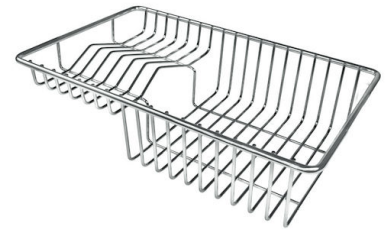

Fregadero KE - R15

fregaderos

Código: 2207 850

CARACTERÍSTICAS

- | | |
|--------------------------|--|
| CUBETA DE RADIO ESTRECHO | Cubetas de formas cuadradas con un diseño moderno y una mayor capacidad. Para una estética minimalista conjugada con la máxima comodidad. |
| DESAGÜE 3,5" BASKET | Desagüe grande de 3,5" equipado con el práctico tapón cestillo que impide el flujo de las partes sólidas en la alcantarilla. |
| FREGADEROS DE ESPESOR | Acero 1 mm de espesor. Un espesor importante que garantiza máxima robustez para los fregaderos que no conocen las señales del envejecimiento. |
| REBOSADERO PERIMETRAL | El rebosadero es una seguridad siempre presente en los fregaderos Foster que impide el desbordamiento del agua de la cubeta en caso de olvido. La solución del desagüe perimetral mejora la estética gracias a la forma cuadrada y esencial. |

DETALLES

- | | |
|-------------------|---------------------------|
| Acabado | Foster cepillado |
| Borde Instalación | Bajo la encimera |
| Material | Acero inoxidable AISI 304 |

Texture	Foster cepillado
Base	100 cm
Dimensiones	930x450 mm
Dotaciones estándar	Soportes de fijación, junta, desagüe, rebosadero y sifón, Caja de embalaje
Orificios Monomando	Ningún orificio de serie
Hueco de encastre	Ver hoja de datos técnicos
Escurreidor	No
Anchura	93 cm
Medida de la cubeta	450x400 + 400x400mm
Número de cubetas	2 cubetas
Desagüe	Desagüe 3.5 "

DIBUJOS TÉCNICOS

GALERÍA

ACCESORIOS OPCIONALES

Cesta blanca

Cesta blanca de acero inoxidable

Cesta portaplatos inox

Cubeta blanca

escurre pasta en acero inoxidable

Kit tabla de corte de Iroko con
escurre pasta en acero inoxidable

Rejilla portaplatos inox

Tabla de corte de HPDE

Tabla de corte Twin de madera
Iroko

Tabla de corte Twin de madera Iroko

Tabla de corte Twin in HDPE