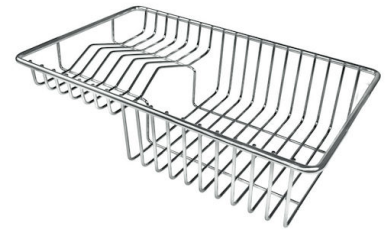

Fregadero KE - R15

fregaderos

Código: 2206 850

CARACTERÍSTICAS

-
- CUBETA DE RADIO ESTRECHO** Cubetas de formas cuadradas con un diseño moderno y una mayor capacidad. Para una estética minimalista conjugada con la máxima comodidad.
-
- DESAGÜE 3,5" BASKET** Desagüe grande de 3,5" equipado con el práctico tapón cestillo que impide el flujo de las partes sólidas en la alcantarilla.
-
- FREGADEROS DE ESPESOR** Acero 1 mm de espesor. Un espesor importante que garantiza máxima robustez para los fregaderos que no conocen las señales del envejecimiento.
-
- REBOSADERO PERIMETRAL** El rebosadero es una seguridad siempre presente en los fregaderos Foster que impide el desbordamiento del agua de la cubeta en caso de olvido. La solución del desagüe perimetral mejora la estética gracias a la forma cuadrada y esencial.
-

DETALLES

-
- Acabado** Foster cepillado
-
- Borde Instalación** Bajo la encimera
-
- Material** Acero inoxidable AISI 304
-

Texture	Foster cepillado
Base	90 cm
Dimensiones	820x450 mm
Dotaciones estándar	Soportes de fijación, junta, desagüe, rebosadero y sifón, Caja de embalaje
Orificios Monomando	Ningún orificio de serie
Hueco de encastre	Ver hoja de datos técnicos
Escurreidor	No
Anchura	82 cm
Medida de la cubeta	400x400 + 340x400mm
Número de cubetas	2 cubetas
Desagüe	Desagüe 3.5 "

DIBUJOS TÉCNICOS

GALERÍA

ACCESORIOS OPCIONALES

Cesta blanca

Cesta blanca de acero inoxidable

Cesta portaplatos inox

Cubeta blanca

escurre pasta en acero inoxidable

Kit tabla de corte de Iroko con
escurre pasta en acero inoxidable

Rejilla portaplatos inox

Tabla de corte de HPDE

Tabla de corte Twin de madera
Iroko

Tabla de corte Twin de madera Iroko

Tabla de corte Twin in HDPE