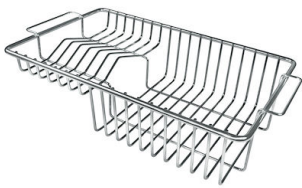

Fregadero KE - R15

fregaderos

Código: 2206 850

CARACTERÍSTICAS

-
- CUBETA DE RADIO ESTRECHO** Cubetas de formas cuadradas con un diseño moderno y una mayor capacidad. Para una estética minimalista conjugada con la máxima comodidad.
-
- DESAGÜE 3,5" BASKET** Desagüe grande de 3,5" equipado con el práctico tapón cestillo que impide el flujo de las partes sólidas en la alcantarilla.
-
- FREGADEROS DE ESPESOR** Acero 1 mm de espesor. Un espesor importante que garantiza máxima robustez para los fregaderos que no conocen las señales del envejecimiento.
-
- REBOSADERO PERIMETRAL** El rebosadero es una seguridad siempre presente en los fregaderos Foster que impide el desbordamiento del agua de la cubeta en caso de olvido. La solución del desagüe perimetral mejora la estética gracias a la forma cuadrada y esencial.
-

DIBUJOS TÉCNICOS

GALERÍA

ACCESORIOS OPCIONALES

Cesta blanca

Cesta blanca de acero inoxidable

Cesta portaplatos inox

Cubeta blanca

escurre pasta en acero inoxidable

Kit tabla de corte de Iroko con
escurre pasta en acero inoxidable

Rejilla portaplatos inox

Tabla de corte de HPDE

Tabla de corte Twin de madera
Iroko

Tabla de corte Twin de madera Iroko

Tabla de corte Twin in HDPE

Bandeja perforada inox

Cesta portaplatos inox

Kit rallador con soporte para anillo y bandeja de recogida de alimentos

ATENCIÓN

Los accesorios 8159101, 8100303, 8151000 se utilizan sólo en combinación con el accesorio 8644101