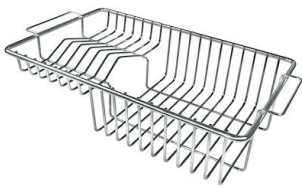

Fregadero KE - R15

fregaderos

Código: 2205 850

CARACTERÍSTICAS

-
- CUBETA DE RADIO ESTRECHO** Cubetas de formas cuadradas con un diseño moderno y una mayor capacidad. Para una estética minimalista conjugada con la máxima comodidad.
-
- DESAGÜE 3,5" BASKET** Desagüe grande de 3,5" equipado con el práctico tapón cestillo que impide el flujo de las partes sólidas en la alcantarilla.
-
- FREGADEROS DE ESPESOR** Acero 1 mm de espesor. Un espesor importante que garantiza máxima robustez para los fregaderos que no conocen las señales del envejecimiento.
-
- REBOSADERO PERIMETRAL** El rebosadero es una seguridad siempre presente en los fregaderos Foster que impide el desbordamiento del agua de la cubeta en caso de olvido. La solución del desagüe perimetral mejora la estética gracias a la forma cuadrada y esencial.
-

DIBUJOS TÉCNICOS

GALERÍA

ACCESORIOS OPCIONALES

Cesta blanca

Cesta blanca de acero inoxidable

Cesta portaplatos inox

Cubeta blanca

escurre pasta en acero inoxidable

Kit tabla de corte de Iroko con
escurre pasta en acero inoxidable

Rejilla portaplatos inox

Tabla de corte de HPDE

Tabla de corte Twin de madera
Iroko

Tabla de corte Twin de madera Iroko

Tabla de corte Twin in HDPE

Bandeja perforada inox

Cesta portaplatos inox

Kit rallador con soporte para anillo y bandeja de recogida de alimentos

ATENCIÓN

Los accesorios 8159101, 8100303, 8151000 se utilizan sólo en combinación con el accesorio 8644101