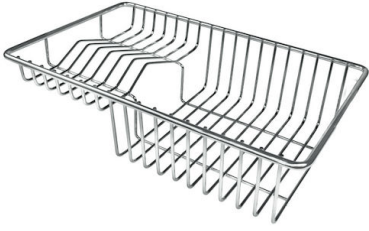

Cesta portaplatos inox

8100 303

* sólo en combinación con el accesorio
8644 101