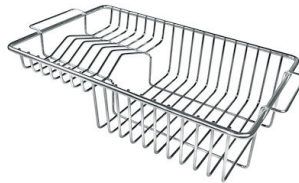

### CARACTERÍSTICAS

- 
- CUBETA DE RADIO ESTRECHO** Cubetas de formas cuadradas con un diseño moderno y una mayor capacidad. Para una estética minimalista conjugada con la máxima comodidad.
- 
- DESAGÜE 3,5" BASKET** Desagüe grande de 3,5" equipado con el práctico tapón cestillo que impide el flujo de las partes sólidas en la alcantarilla.
- 
- FREGADEROS DE ESPESOR** Acero 1 mm de espesor. Un espesor importante que garantiza máxima robustez para los fregaderos que no conocen las señales del envejecimiento.
- 
- REBOSADERO PERIMETRAL** El rebosadero es una seguridad siempre presente en los fregaderos Foster que impide el desbordamiento del agua de la cubeta en caso de olvido. La solución del desagüe perimetral mejora la estética gracias a la forma cuadrada y esencial.
- 

## ACCESORIOS OPCIONALES

**Cesta portaplatos inox**

8100 303

\* sólo en combinación con el accesorio  
8644 101

**Cubeta blanca**

8153 100

**Tabla de corte de cristal**

8631 300

**Tabla de corte de HDPE**

8657 001

**Tabla de corte Twin in HDPE**

8644 101

**Bandeja perforada inox**

8151 000

\* sólo en combinación con el accesorio  
8644 101

**Black grid**

8100 617

**Cesta portaplatos inox**

8100 201

**Kit rallador con soporte para anillo  
y bandeja de recogida de alimentos**

8159 101

\* sólo en combinación con el accesorio  
8644 101

**Rejilla Black**

8100 652