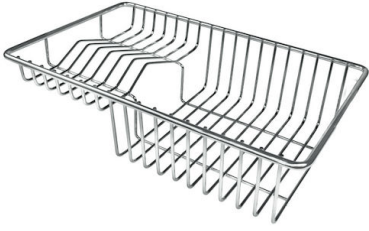

Fregadero KE - R15

Cubeta a la derecha

fregaderos

Código: 2204 851

CARACTERÍSTICAS

-
- | | |
|--------------------------|--|
| CUBETA DE RADIO ESTRECHO | Cubetas de formas cuadradas con un diseño moderno y una mayor capacidad. Para una estética minimalista conjugada con la máxima comodidad. |
| DESAGÜE 3,5" BASKET | Desagüe grande de 3,5" equipado con el práctico tapón cestillo que impide el flujo de las partes sólidas en la alcantarilla. |
| FREGADEROS DE ESPESOR | Acero 1 mm de espesor. Un espesor importante que garantiza máxima robustez para los fregaderos que no conocen las señales del envejecimiento. |
| REBOSADERO PERIMETRAL | El rebosadero es una seguridad siempre presente en los fregaderos Foster que impide el desbordamiento del agua de la cubeta en caso de olvido. La solución del desagüe perimetral mejora la estética gracias a la forma cuadrada y esencial. |
-

DETALLES

-
- | | |
|-------------------|---------------------------|
| Acabado | Foster cepillado |
| Borde Instalación | Bajo la encimera |
| Material | Acero inoxidable AISI 304 |
-

Texture	Foster cepillado
Base	80 cm
Dimensiones	760x450 mm
Dotaciones estándar	Soportes de fijación, junta, desagüe, rebosadero y sifón, Caja de embalaje
Orificios Monomando	Ningún orificio de serie
Hueco de encastre	Ver hoja de datos técnicos
Escurreidor	No
Anchura	76 cm
Medida de la cubeta	500x400 + 180x400mm
Número de cubetas	2 cubetas
Desagüe	Desagüe 3.5 "

DIBUJOS TÉCNICOS

ACCESORIOS OPCIONALES

Cesta portaplatos inox

8100 303

* sólo en combinación con el accesorio
8644 101

Cubeta blanca

8153 100

Tabla de corte de cristal

8631 300

Tabla de corte de HDPE

8657 001

Tabla de corte Twin in HDPE

8644 101

Bandeja perforada inox

8151 000

* sólo en combinación con el accesorio
8644 101