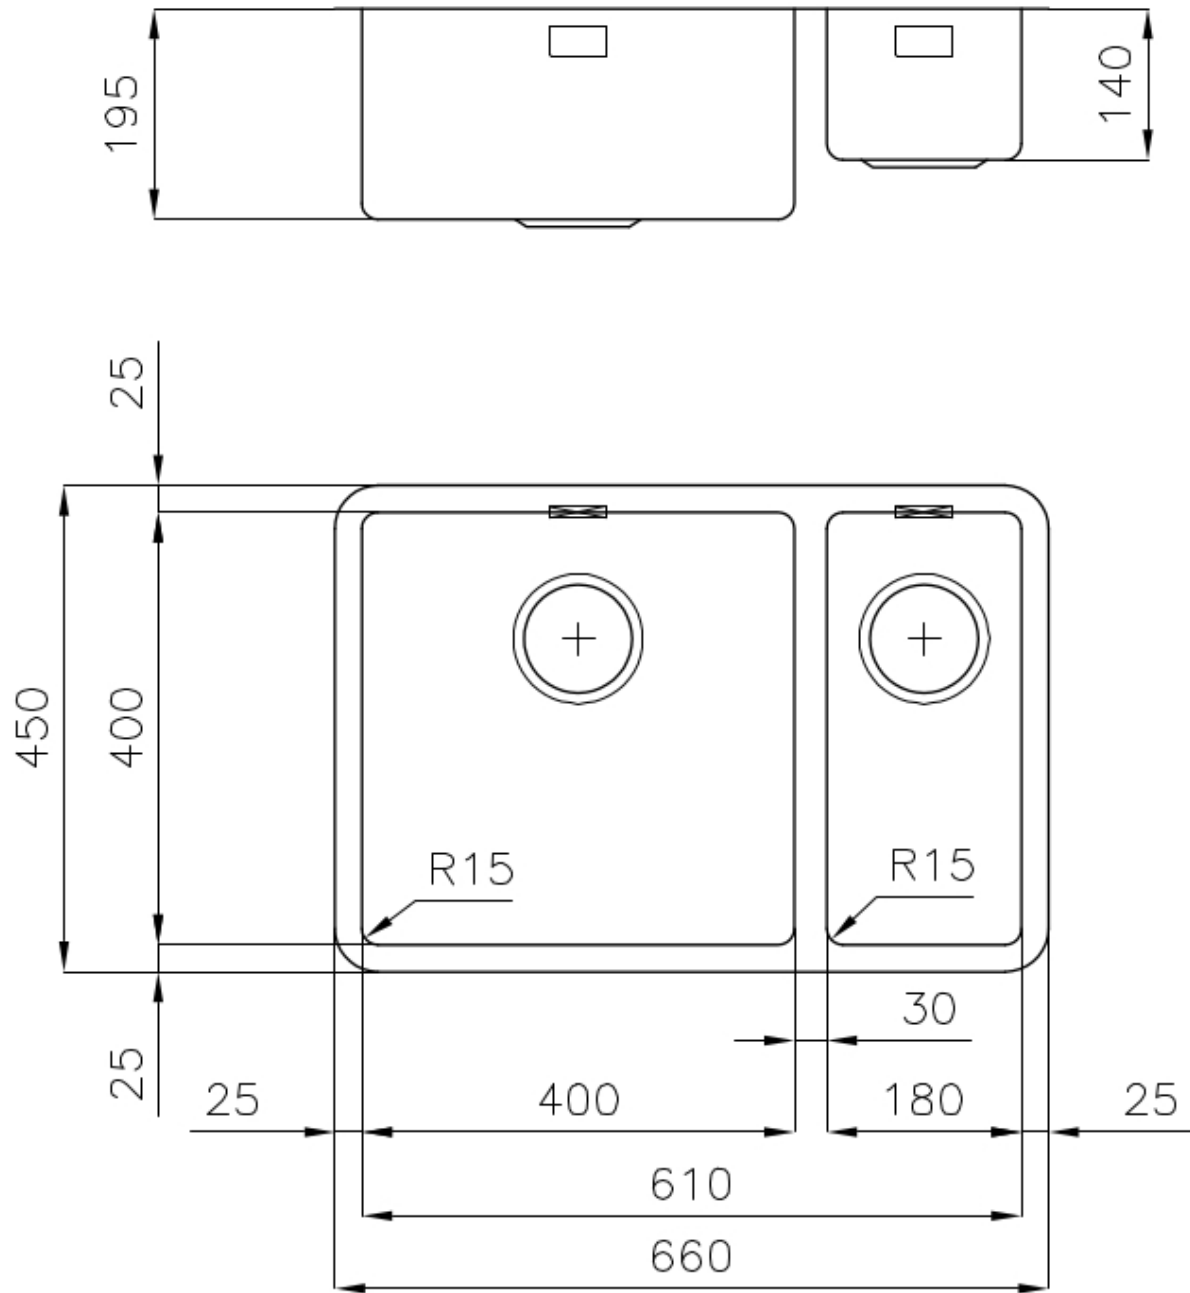

Fregadero KE - R15

Cubeta a la derecha

fregaderos

Código: 2202 851

CARACTERÍSTICAS

-
- CUBETA DE RADIO ESTRECHO** Cubetas de formas cuadradas con un diseño moderno y una mayor capacidad. Para una estética minimalista conjugada con la máxima comodidad.
-
- DESAGÜE 3,5" BASKET** Desagüe grande de 3,5" equipado con el práctico tapón cestillo que impide el flujo de las partes sólidas en la alcantarilla.
-
- FREGADEROS DE ESPESOR** Acero 1 mm de espesor. Un espesor importante que garantiza máxima robustez para los fregaderos que no conocen las señales del envejecimiento.
-
- REBOSADERO PERIMETRAL** El rebosadero es una seguridad siempre presente en los fregaderos Foster que impide el desbordamiento del agua de la cubeta en caso de olvido. La solución del desagüe perimetral mejora la estética gracias a la forma cuadrada y esencial.
-

DETALLES

Material Acero inoxidable AISI 304

Texture Foster cepillado

Acabado Foster cepillado

Borde Instalación	Bajo la encimera
Base	80 cm
Dimensiones	660 x 450 mm
Número de cubetas	2 cubetas
Medida de la cubeta	400x400 + 180x400 mm
Anchura	66 cm
Hueco de encastre	Ver hoja de datos técnicos
Dotaciones estándar	Soportes de fijación, junta, desagüe, rebosadero y sifón, Caja de embalaje
Escurreidor	No
Orificios Monomando	Ningún orificio de serie
Desagüe	Desagüe 3.5 "

DIBUJOS TÉCNICOS

ACCESORIOS OPCIONALES

Black grid
8100 617

Rejilla Black
8100 651

Tabla de corte Twin de madera Iroko con escurre pasta en acero inoxidable
8644 044

Bandeja perforada inox
8151 000

* sólo en combinación con el accesorio 8644 101

Tabla de corte Twin in HDPE
8644 101

Tabla de corte de HDPE
8657 001

Cubeta blanca
8153 100

Kit rallador con soporte para anillo y bandeja de recogida de alimentos
8159 101

* sólo en combinación con el accesorio 8644 101