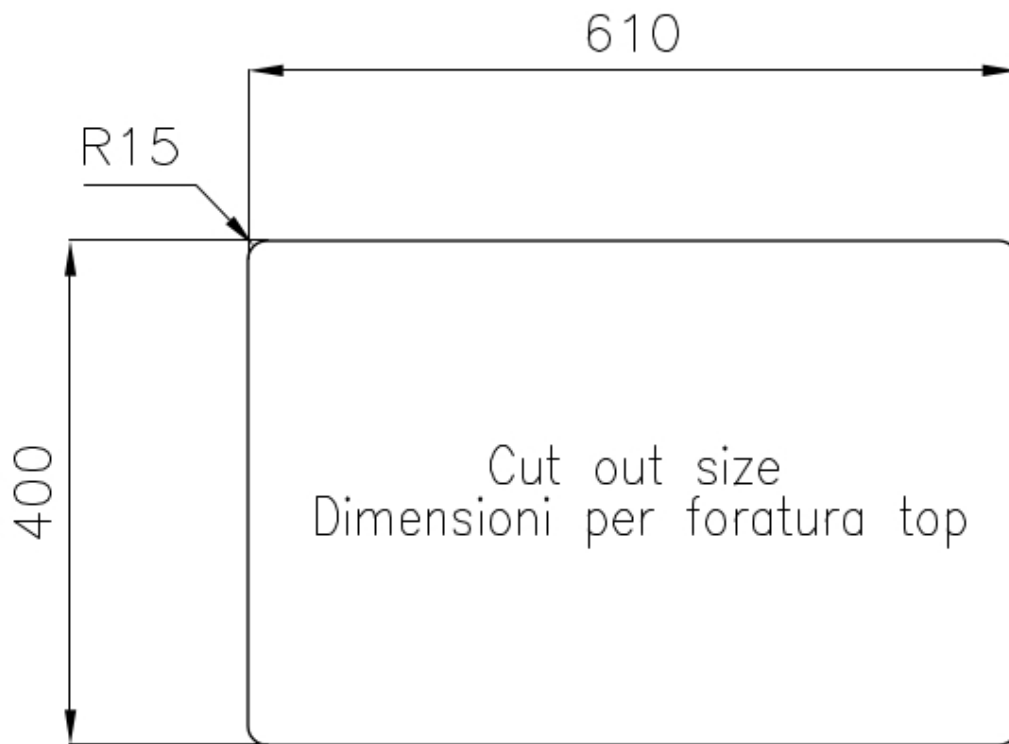

Fregadero KE - R15

Cubeta a la derecha

fregaderos

Código: 2202 851

CARACTERÍSTICAS

-
- CUBETA DE RADIO ESTRECHO** Cubetas de formas cuadradas con un diseño moderno y una mayor capacidad. Para una estética minimalista conjugada con la máxima comodidad.
-
- DESAGÜE 3,5" BASKET** Desagüe grande de 3,5" equipado con el práctico tapón cestillo que impide el flujo de las partes sólidas en la alcantarilla.
-
- FREGADEROS DE ESPESOR** Acero 1 mm de espesor. Un espesor importante que garantiza máxima robustez para los fregaderos que no conocen las señales del envejecimiento.
-
- REBOSADERO PERIMETRAL** El rebosadero es una seguridad siempre presente en los fregaderos Foster que impide el desbordamiento del agua de la cubeta en caso de olvido. La solución del desagüe perimetral mejora la estética gracias a la forma cuadrada y esencial.
-

DETALLES

Material Acero inoxidable AISI 304

Texture Foster cepillado

Acabado Foster cepillado

Borde Instalación	Bajo la encimera
Base	80 cm
Dimensiones	660 x 450 mm
Número de cubetas	2 cubetas
Medida de la cubeta	400x400 + 180x400 mm
Anchura	66 cm
Hueco de encastre	Ver hoja de datos técnicos
Dotaciones estándar	Soportes de fijación, junta, desagüe, rebosadero y sifón, Caja de embalaje
Escurreidor	No
Orificios Monomando	Ningún orificio de serie
Desagüe	Desagüe 3.5 "

DIBUJOS TÉCNICOS

ACCESORIOS OPCIONALES

Black grid
8100 617

Rejilla Black
8100 651

Tabla de corte Twin de madera Iroko con escurre pasta en acero inoxidable
8644 044

Bandeja perforada inox
8151 000

* sólo en combinación con el accesorio 8644 101

Tabla de corte Twin in HDPE
8644 101

Tabla de corte de HDPE
8657 001

Cubeta blanca
8153 100

Kit rallador con soporte para anillo y bandeja de recogida de alimentos
8159 101

* sólo en combinación con el accesorio 8644 101