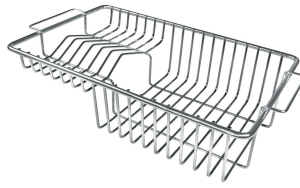

CUBETA DE RADIO ESTRECHO

Cubetas de formas cuadradas con un diseño moderno y una mayor capacidad. Para una estética minimalista conjugada con la máxima comodidad.

DETALLES

Acabado

Foster cepillado

Material

DIBUJOS TÉCNICOS

ACCESORIOS OPCIONALES

Cesta blanca 8612 100

Cesta blanca de acero inoxidable 8612 000

Cesta portaplatos inox 8100 303

Cubeta blanca 8153 100

escurre pasta en acero inoxidable 8154 000

Kit tabla de corte de Iroko con escurre pasta en acero inoxidable 8644 042

Rejilla portaplatos inox 8100 154

Tabla de corte de cristal 8631 300

Tabla de corte de HPDE 8657 001

Tabla de corte Twin de madera Iroko 8644 004

Tabla de corte Twin de madera Iroko 8644 041

Tabla de corte Twin in HDPE 8644 101

Bandeja perforada inox 8151 000

Cesta portaplatos inox 8100 201

Kit rallador con soporte para anillo y bandeja de recogida de alimentos 8159 101

ATENCIÓN

Los accesorios 8159101, 8100303, 8151000 se utilizan sólo en combinación con el accesorio 8644101