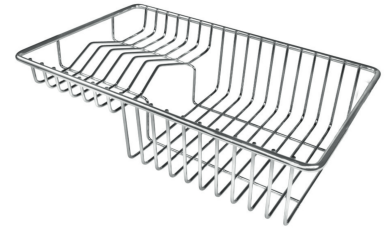

DESAGÜE 3,5" BASKET

Desagüe grande de 3,5" equipado con el práctico tapón cestillo que impide el flujo de las partes sólidas en la alcantarilla.

REBOSADERO PERIMETRAL

El rebosadero es una seguridad siempre presente en los fregaderos Foster que impide el desbordamiento del agua de la cubeta en caso de olvido. La solución del desagüe perimetral mejora la estética gracias a la forma cuadrada y esencial.

CUBETA DE RADIO ESTRECHO

Cubetas de formas cuadradas con un diseño moderno y una mayor capacidad. Para una estética minimalista conjugada con la máxima comodidad.

DETALLES

Acabado

Foster cepillado

Material

DIBUJOS TÉCNICOS

ACCESORIOS OPCIONALES

Cesta blanca 8612 100

Cesta blanca de acero inoxidable 8612 000

Cesta portaplatos inox 8100 303

Cubeta blanca 8153 100

escurre pasta en acero inoxidable 8154 000

Kit tabla de corte de Iroko con escurre pasta en acero inoxidable 8644 042

Rejilla portaplatos inox 8100 154

Tabla de corte de cristal 8631 300

Tabla de corte de HPDE 8657 001

Tabla de corte Twin de madera Iroko 8644 004

Tabla de corte Twin de madera Iroko 8644 041

Tabla de corte Twin in HDPE 8644 101