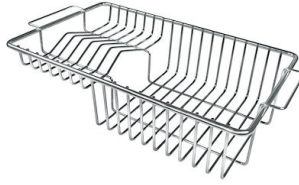

Fregadero KE - R15

fregaderos

Código: 2202 852

CARACTERÍSTICAS

- | | |
|--------------------------|--|
| CUBETA DE RADIO ESTRECHO | Cubetas de formas cuadradas con un diseño moderno y una mayor capacidad. Para una estética minimalista conjugada con la máxima comodidad. |
| DESAGÜE 3,5" BASKET | Desagüe grande de 3,5" equipado con el práctico tapón cestillo que impide el flujo de las partes sólidas en la alcantarilla. |
| FREGADEROS DE ESPESOR | Acero 1 mm de espesor. Un espesor importante que garantiza máxima robustez para los fregaderos que no conocen las señales del envejecimiento. |
| REBOSADERO PERIMETRAL | El rebosadero es una seguridad siempre presente en los fregaderos Foster que impide el desbordamiento del agua de la cubeta en caso de olvido. La solución del desagüe perimetral mejora la estética gracias a la forma cuadrada y esencial. |

DIBUJOS TÉCNICOS

GALERÍA

ACCESORIOS OPCIONALES

Cesta blanca

Cesta blanca de acero inoxidable

Cesta portaplatos inox

Cubeta blanca

escurre pasta en acero inoxidable

Kit tabla de corte de Iroko con
escurre pasta en acero inoxidable

Rejilla portaplatos inox

Tabla de corte de cristal

Tabla de corte de HPDE

Tabla de corte Twin de madera
Iroko

Tabla de corte Twin de madera
Iroko

Tabla de corte Twin in HDPE

Bandeja perforada inox

Cesta portaplatos inox

Kit rallador con soporte para anillo y bandeja de recogida de alimentos

ATENCIÓN

Los accesorios 8159101, 8100303, 8151000 se utilizan sólo en combinación con el accesorio 8644101