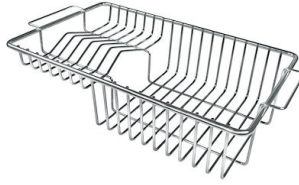

## ACCESORIOS OPCIONALES

Cesta blanca

Cesta blanca de acero inoxidable

Cesta portaplatos inox

Cubeta blanca

escurre pasta en acero inoxidable

Kit tabla de corte de Iroko con  
escurre pasta en acero inoxidable

Rejilla portaplatos inox

Tabla de corte de cristal

Tabla de corte de HPDE

Tabla de corte Twin de madera  
Iroko

Tabla de corte Twin de madera  
Iroko

Tabla de corte Twin in HDPE

Bandeja perforada inox

Cesta portaplatos inox