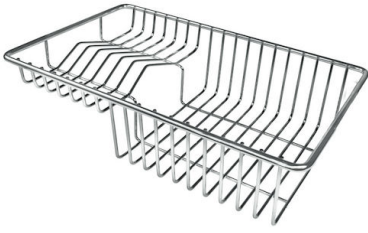

Fregadero KE - R15

Cubeta a la izquierda

fregaderos

Código: 2201 852

CARACTERÍSTICAS

-
- CUBETA DE RADIO ESTRECHO** Cubetas de formas cuadradas con un diseño moderno y una mayor capacidad. Para una estética minimalista conjugada con la máxima comodidad.
-
- DESAGÜE 3,5" BASKET** Desagüe grande de 3,5" equipado con el práctico tapón cestillo que impide el flujo de las partes sólidas en la alcantarilla.
-
- FREGADEROS DE ESPESOR** Acero 1 mm de espesor. Un espesor importante que garantiza máxima robustez para los fregaderos que no conocen las señales del envejecimiento.
-
- REBOSADERO PERIMETRAL** El rebosadero es una seguridad siempre presente en los fregaderos Foster que impide el desbordamiento del agua de la cubeta en caso de olvido. La solución del desagüe perimetral mejora la estética gracias a la forma cuadrada y esencial.
-

DETALLES

-
- Acabado** Foster cepillado
-
- Borde Instalación** Bajo la encimera
-
- Material** Acero inoxidable AISI 304
-

Texture	Foster cepillado
Base	60 cm
Dimensiones	585x440 mm
Dotaciones estándar	Soportes de fijación, junta, desagüe, rebosadero y sifón, Caja de embalaje
Orificios Monomando	Ningún orificio de serie
Hueco de encastre	Ver hoja de datos técnicos
Escurreidor	No
Anchura	58 cm
Medida de la cubeta	340x400 + 180x400mm
Número de cubetas	2 cubetas
Desagüe	Desagüe 3.5 "

DIBUJOS TÉCNICOS

ACCESORIOS OPCIONALES

Cesta portaplatos inox

8100 303

* sólo en combinación con el accesorio
8644 101

Cubeta blanca

8153 100

Tabla de corte de cristal

8631 300

Tabla de corte de HDPE

8657 001

Tabla de corte Twin in HDPE

8644 101

Bandeja perforada inox

8151 000

* sólo en combinación con el accesorio
8644 101