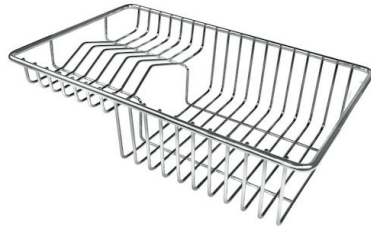

Fregadero KE - R15

fregaderos

Código: 2201 852

CARACTERÍSTICAS

-
- CUBETA DE RADIO ESTRECHO** Cubetas de formas cuadradas con un diseño moderno y una mayor capacidad. Para una estética minimalista conjugada con la máxima comodidad.
-
- DESAGÜE 3,5" BASKET** Desagüe grande de 3,5" equipado con el práctico tapón cestillo que impide el flujo de las partes sólidas en la alcantarilla.
-
- FREGADEROS DE ESPESOR** Acero 1 mm de espesor. Un espesor importante que garantiza máxima robustez para los fregaderos que no conocen las señales del envejecimiento.
-
- REBOSADERO PERIMETRAL** El rebosadero es una seguridad siempre presente en los fregaderos Foster que impide el desbordamiento del agua de la cubeta en caso de olvido. La solución del desagüe perimetral mejora la estética gracias a la forma cuadrada y esencial.
-

DETALLES

-
- Acabado** Foster cepillado
-
- Borde Instalación** Bajo la encimera
-
- Material** Acero inoxidable AISI 304
-

Texture	Foster cepillado
Base	60 cm
Dimensiones	585x440 mm
Dotaciones estándar	Soportes de fijación, junta, desagüe, rebosadero y sifón, Caja de embalaje
Orificios Monomando	Ningún orificio de serie
Hueco de encastre	Ver hoja de datos técnicos
Escurreidor	No
Anchura	58 cm
Medida de la cubeta	340x400 + 180x400mm
Número de cubetas	2 cubetas
Desagüe	Desagüe 3.5 "

DIBUJOS TÉCNICOS

GALERÍA

ACCESORIOS OPCIONALES

Cesta blanca de acero inoxidable

Cesta portaplatos inox

Cubeta blanca

Kit tabla de corte de Iroko con
escurrir pasta en acero inoxidable

Tabla de corte de cristal

Tabla de corte de HPDE

Tabla de corte Twin de madera
Iroko

Tabla de corte Twin in HDPE

Bandeja perforada inox

Cesta portaplatos inox

Kit rallador con soporte para anillo y bandeja de recogida de alimentos

ATENCIÓN