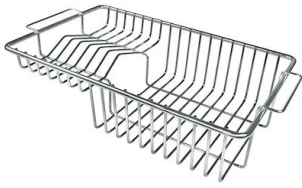

Fregadero KE - R15

fregaderos

Código: 2201 852

CARACTERÍSTICAS

-
- CUBETA DE RADIO ESTRECHO** Cubetas de formas cuadradas con un diseño moderno y una mayor capacidad. Para una estética minimalista conjugada con la máxima comodidad.
-
- DESAGÜE 3,5" BASKET** Desagüe grande de 3,5" equipado con el práctico tapón cestillo que impide el flujo de las partes sólidas en la alcantarilla.
-
- FREGADEROS DE ESPESOR** Acero 1 mm de espesor. Un espesor importante que garantiza máxima robustez para los fregaderos que no conocen las señales del envejecimiento.
-
- REBOSADERO PERIMETRAL** El rebosadero es una seguridad siempre presente en los fregaderos Foster que impide el desbordamiento del agua de la cubeta en caso de olvido. La solución del desagüe perimetral mejora la estética gracias a la forma cuadrada y esencial.
-

DIBUJOS TÉCNICOS

GALERÍA

ACCESORIOS OPCIONALES

Cesta blanca de acero inoxidable

Cesta portaplatos inox

Cubeta blanca

Kit tabla de corte de Iroko con
escurrir pasta en acero inoxidable

Tabla de corte de cristal

Tabla de corte de HPDE

Tabla de corte Twin de madera
Iroko

Tabla de corte Twin in HDPE

Bandeja perforada inox

Cesta portaplatos inox

Kit rallador con soporte para anillo y bandeja de recogida de alimentos

ATENCIÓN