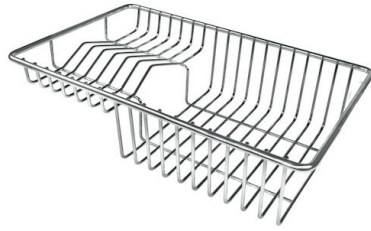

Fregadero KE - R15

fregaderos

Código: 2201 851

CARACTERÍSTICAS

- | | |
|--------------------------|--|
| CUBETA DE RADIO ESTRECHO | Cubetas de formas cuadradas con un diseño moderno y una mayor capacidad. Para una estética minimalista conjugada con la máxima comodidad. |
| DESAGÜE 3,5" BASKET | Desagüe grande de 3,5" equipado con el práctico tapón cestillo que impide el flujo de las partes sólidas en la alcantarilla. |
| FREGADEROS DE ESPESOR | Acero 1 mm de espesor. Un espesor importante que garantiza máxima robustez para los fregaderos que no conocen las señales del envejecimiento. |
| REBOSADERO PERIMETRAL | El rebosadero es una seguridad siempre presente en los fregaderos Foster que impide el desbordamiento del agua de la cubeta en caso de olvido. La solución del desagüe perimetral mejora la estética gracias a la forma cuadrada y esencial. |

DETALLES

- | | |
|-------------------|---------------------------|
| Acabado | Foster cepillado |
| Borde Instalación | Bajo la encimera |
| Material | Acero inoxidable AISI 304 |

Texture	Foster cepillado
Base	60 cm
Dimensiones	585x440 mm
Dotaciones estándar	Soportes de fijación, junta, desagüe, rebosadero y sifón, Caja de embalaje
Orificios Monomando	Ningún orificio de serie
Hueco de encastre	Ver hoja de datos técnicos
Escurreidor	No
Anchura	58 cm
Medida de la cubeta	340x400 + 180x400mm
Número de cubetas	2 cubetas
Desagüe	Desagüe 3.5 "

DIBUJOS TÉCNICOS

GALERÍA

ACCESORIOS OPCIONALES

Cesta blanca de acero inoxidable

Cesta portaplatos inox

Cubeta blanca

Kit tabla de corte de Iroko con escurre pasta en acero inoxidable

Tabla de corte de cristal

Tabla de corte de HPDE

Tabla de corte Twin de madera Iroko

Tabla de corte Twin in HDPE

Bandeja perforada inox

Cesta portaplatos inox

Kit rallador con soporte para anillo y bandeja de recogida de alimentos

ATENCIÓN