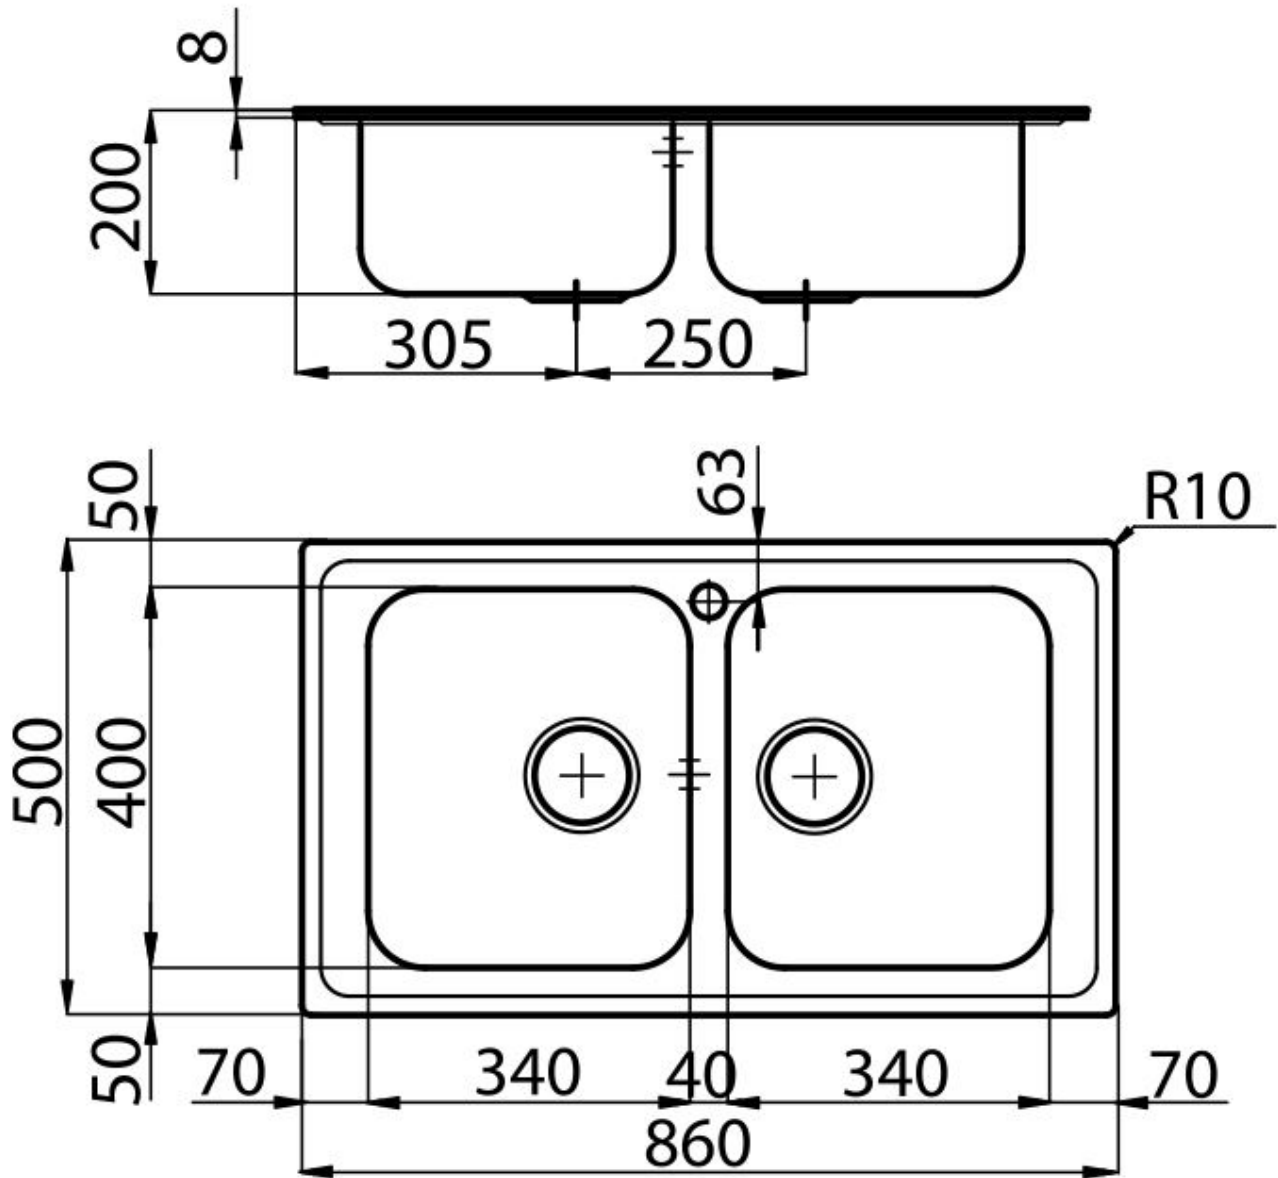

DIBUJOS TÉCNICOS