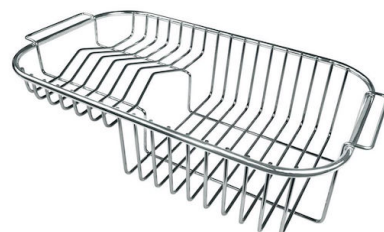

DESAGÜE 3,5" BASKET

Desagüe grande de 3,5" equipado con el práctico tapón cestillo que impide el flujo de las partes sólidas en la alcantarilla.

GANCHOS DE DESLIZAMIENTO

Exclusivo sistema de instalación Foster, que permite a los ganchos de fijación deslizarse a lo largo de todo el perímetro del fregadero. Permite una instalación fácil pudiendo colocar los ganchos en los puntos más accesibles.

DIBUJOS TÉCNICOS

GALERÍA

ACCESORIOS OPCIONALES

Cesta blanca de acero inoxidable

Cesta portaplatos inox

Cesta portaplatos inox

Cubeta blanca

Kit tabla de corte de Iroko con
escurre pasta en acero inoxidable

Tabla de corte de cristal

Tabla de corte de cristal

Tabla de corte de HPDE

Tabla de corte de madera Iroko

Tabla de corte deslizante de madera Iroko

Tabla de corte Twin de madera Iroko

Tabla de corte Twin in HDPE