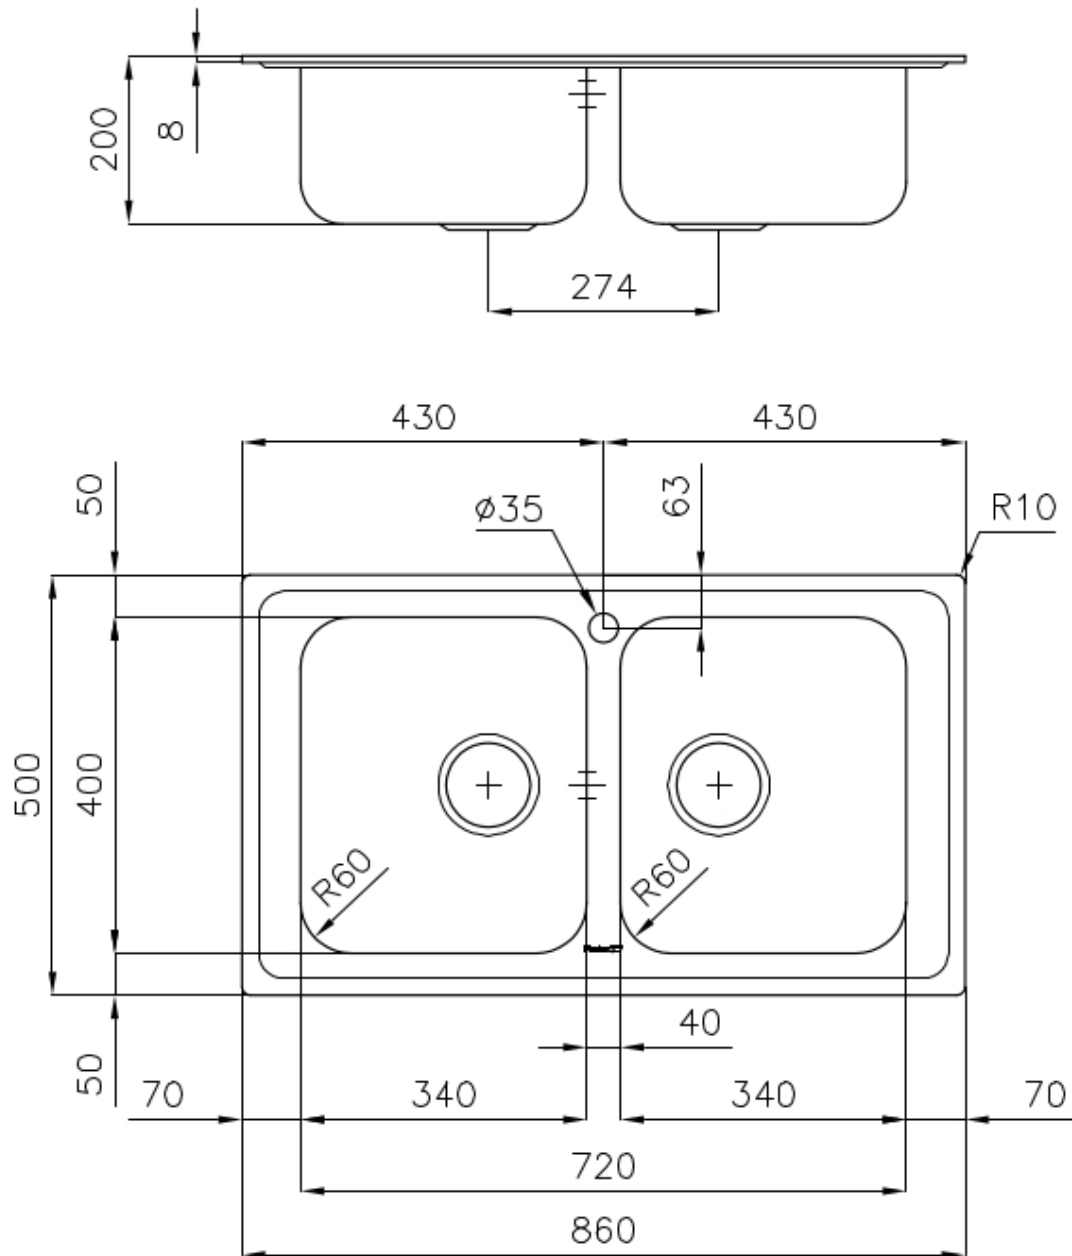

DIBUJOS TÉCNICOS