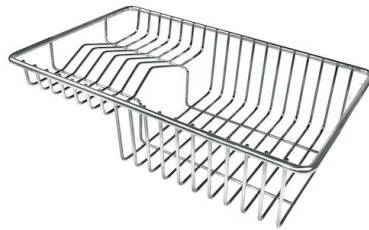

Fregadero KS

fregaderos

Código: 2182 060

CARACTERÍSTICAS

CUBETA PROFUNDA

Fregaderos que alcanzan una profundidad importante, más de 20 cm, gracias a la tecnología de producción avanzada, que ofrecen gran capacidad y practicidad en todas las operaciones de lavado.

DETALLES

Acabado

Foster cepillado

Borde Instalación

Estándar (Borde 8 mm)

Material

Acero inoxidable AISI 304

Texture	Foster cepillado
Base	80-90 cm
Dimensiones	860x500 mm
Dotaciones estándar	Soportes de fijación, junta, desagüe, rebosadero y sifón, Caja de embalaje
Orificios Monomando	1 orificio de serie
Hueco de encastre	840x480 mm
Escurreidor	No
Anchura	86 cm
Medida de la cubeta	340x400mm
Número de cubetas	2 cubetas
Desagüe	Desagüe 3.5 "

DIBUJOS TÉCNICOS

GALERÍA

ACCESORIOS OPCIONALES

Cesta blanca de acero inoxidable

Cesta portaplatos inox

Cesta portaplatos inox

Cubeta blanca

Kit tabla de corte de Iroko con
escurre pasta en acero inoxidable

Tabla de corte de cristal

Tabla de corte de cristal

Tabla de corte de HPDE

Tabla de corte de madera Iroko

Tabla de corte deslizante de madera Iroko

Tabla de corte Twin de madera Iroko

Tabla de corte Twin in HDPE