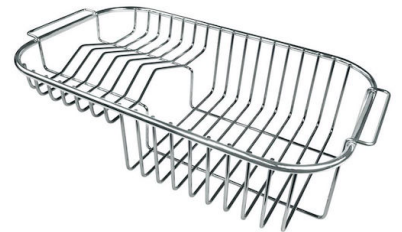

Fregadero KS

fregaderos

Código: 2182 060

CARACTERÍSTICAS

CUBETA PROFUNDA

Fregaderos que alcanzan una profundidad importante, más de 20 cm, gracias a la tecnología de producción avanzada, que ofrecen gran capacidad y practicidad en todas las operaciones de lavado.

DIBUJOS TÉCNICOS

GALERÍA

ACCESORIOS OPCIONALES

Cesta blanca de acero inoxidable

Cesta portaplatos inox

Cesta portaplatos inox

Cubeta blanca

Kit tabla de corte de Iroko con
escurre pasta en acero inoxidable

Tabla de corte de cristal

Tabla de corte de cristal

Tabla de corte de HPDE

Tabla de corte de madera Iroko

Tabla de corte deslizante de madera Iroko

Tabla de corte Twin de madera Iroko

Tabla de corte Twin in HDPE