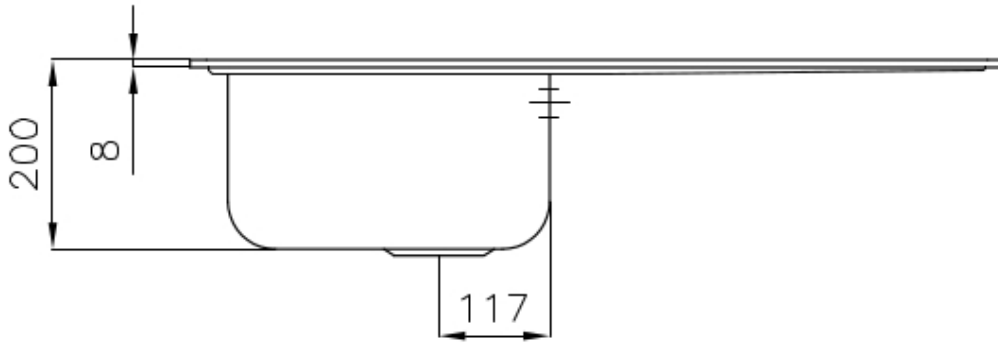

Base 45 cm

Dimensiones 860 x 500 mm

Dotaciones estándar Soportes de fijación, junta, desagüe, rebosadero y sifón, Caja de embalaje

Orificios Monomando 1 orificio de serie - 2º orificio bajo petición

Hueco de encastre 840 x 480 mm

Escurreidor Si

Anchura 86 cm

Medida de la cubeta 340x400mm

Número de cubetas 1 cubeta

Desagüe Desagüe 3.5 "

DIBUJOS TÉCNICOS

ACCESORIOS OPCIONALES

Cesta portaplatos inox