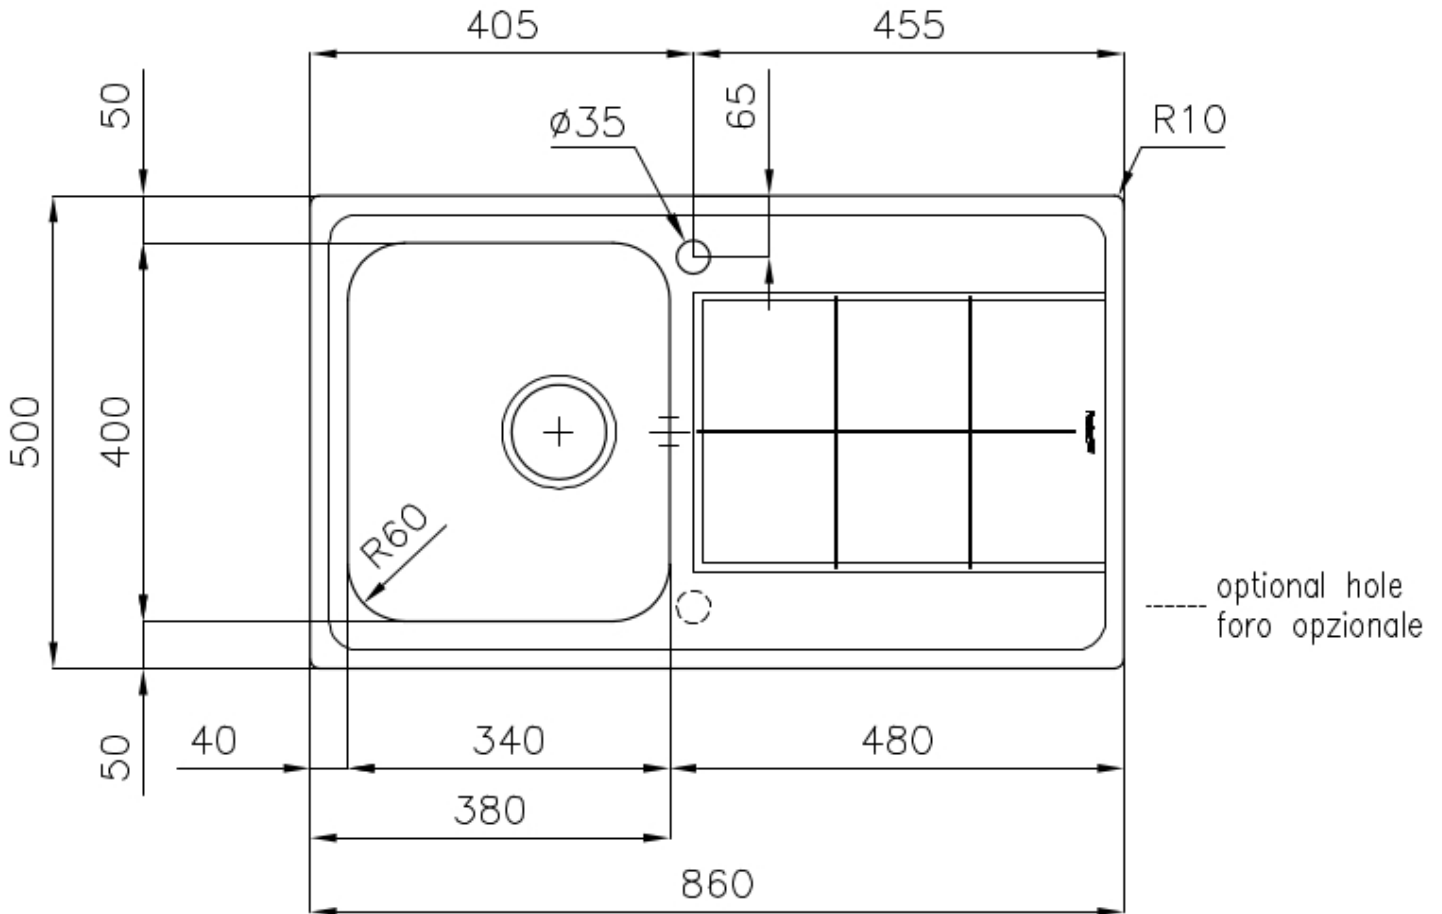

Base 45 cm

Dimensiones 860 x 500 mm

Dotaciones estándar Soportes de fijación, junta, desagüe, rebosadero y sifón, Caja de embalaje

Orificios Monomando 1 orificio de serie - 2º orificio bajo petición

Hueco de encastre 840 x 480 mm

Escurreidor Si

Anchura 86 cm

Medida de la cubeta 340x400mm

Número de cubetas 1 cubeta

Desagüe Desagüe 3.5 "

DIBUJOS TÉCNICOS

ACCESORIOS OPCIONALES

Cesta portaplatos inox

8100 303

* sólo en combinación con el accesorio
8644 101

Cubeta blanca

8153 100

Tabla de corte de cristal

8633 300

Tabla de corte de cristal

8631 300