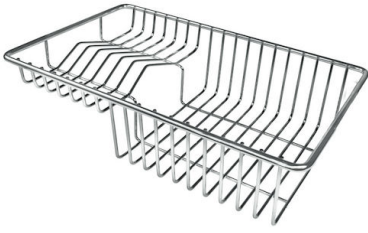

Fregadero KE - R15 Vintage

fregaderos

Código: 2157 880

CARACTERÍSTICAS

-
- CUBETA DE RADIO ESTRECHO** Cubetas de formas cuadradas con un diseño moderno y una mayor capacidad. Para una estética minimalista conjugada con la máxima comodidad.
-
- DESAGÜE 3,5" BASKET** Desagüe grande de 3,5" equipado con el práctico tapón cestillo que impide el flujo de las partes sólidas en la alcantarilla.
-
- FREGADEROS DE ESPESOR** Acero 1 mm de espesor. Un espesor importante que garantiza máxima robustez para los fregaderos que no conocen las señales del envejecimiento.
-
- REBOSADERO PERIMETRAL** El rebosadero es una seguridad siempre presente en los fregaderos Foster que impide el desbordamiento del agua de la cubeta en caso de olvido. La solución del desagüe perimetral mejora la estética gracias a la forma cuadrada y esencial.
-

DETALLES

-
- Borde Instalación** Bajo la encimera
-
- Material** Acero inoxidable AISI 304
-
- Texture** Vintage
-

Base	80 cm
Dimensiones	750 x 440 mm
Dotaciones estándar	Soportes de fijación, junta, desagüe, rebosadero y sifón, Caja de embalaje
Orificios Monomando	Ningún orificio de serie
Hueco de encastre	Ver hoja de datos técnicos
Escurreidor	No
Anchura	75 cm
Medida de la cubeta	710 x 400 mm
Número de cubetas	1 cubeta
Desagüe	Desagüe 3.5 "

DIBUJOS TÉCNICOS

Cut out size
Dimensioni per foratura top

GALERÍA

ACCESORIOS OPCIONALES

Cesta portaplatos inox

8100 303

* sólo en combinación con el accesorio
8644 101

Cubeta blanca

8153 100

Tabla de corte de cristal

8631 300

Tabla de corte de HDPE

8657 001

Tabla de corte Twin in HDPE

8644 101

Bandeja perforada inox