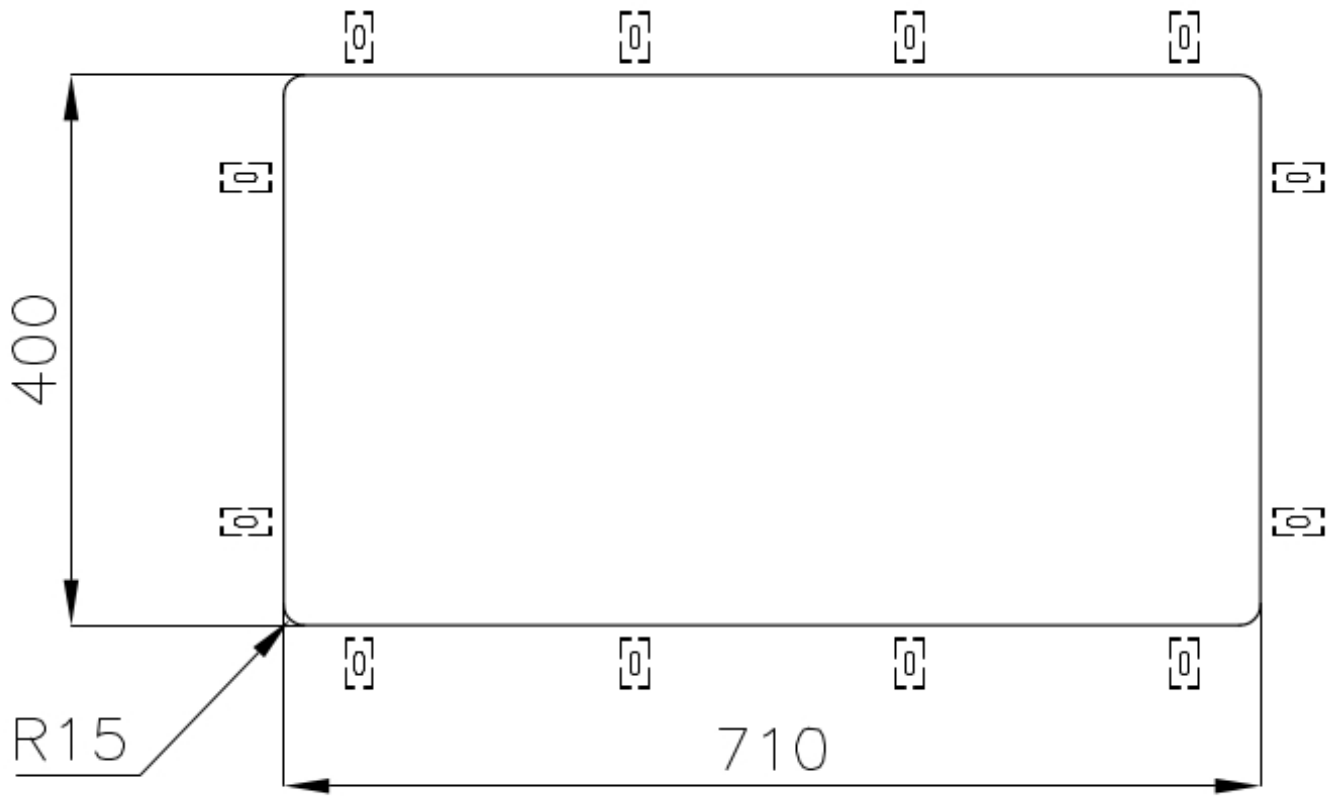

Fregadero KE - R15

fregaderos

Código: 2157 850

CARACTERÍSTICAS

- | | |
|--------------------------|--|
| CUBETA DE RADIO ESTRECHO | Cubetas de formas cuadradas con un diseño moderno y una mayor capacidad. Para una estética minimalista conjugada con la máxima comodidad. |
| DESAGÜE 3,5" BASKET | Desagüe grande de 3,5" equipado con el práctico tapón cestillo que impide el flujo de las partes sólidas en la alcantarilla. |
| FREGADEROS DE ESPESOR | Acero 1 mm de espesor. Un espesor importante que garantiza máxima robustez para los fregaderos que no conocen las señales del envejecimiento. |
| REBOSADERO PERIMETRAL | El rebosadero es una seguridad siempre presente en los fregaderos Foster que impide el desbordamiento del agua de la cubeta en caso de olvido. La solución del desagüe perimetral mejora la estética gracias a la forma cuadrada y esencial. |

DETALLES

- | | |
|-------------------|---------------------------|
| Acabado | Foster cepillado |
| Borde Instalación | Bajo la encimera |
| Material | Acero inoxidable AISI 304 |

Texture	Foster cepillado
Base	80 cm
Dimensiones	750 x 440 mm
Dotaciones estándar	Soportes de fijación, junta, desagüe, rebosadero y sifón, Caja de embalaje
Orificios Monomando	Ningún orificio de serie
Hueco de encastre	Ver hoja de datos técnicos
Escurreidor	No
Anchura	75 cm
Medida de la cubeta	710 x 400 mm
Número de cubetas	1 cubeta
Desagüe	Desagüe 3.5 "

DIBUJOS TÉCNICOS

Cut out size
Dimensioni per foratura top

ACCESORIOS OPCIONALES

Cesta portaplatos inox

8100 303

* sólo en combinación con el accesorio
8644 101

Cubeta blanca

8153 100

Tabla de corte de cristal

8631 300

Tabla de corte de HDPE

8657 001

Tabla de corte Twin in HDPE

8644 101

Bandeja perforada inox

8151 000