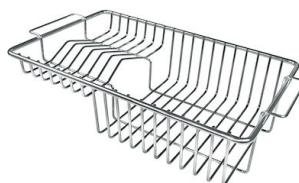

8151 009

* sólo en combinación con el accesorio
8644 101

**Bandeja perforada inox PVD Gun
Metal**

8151 006

* sólo en combinación con el accesorio
8644 101

Black grid

8100 617

Cesta portaplatos inox

8100 201

**Kit rallador con soporte para anillo
y bandeja de recogida de alimentos**

8159 101

* sólo en combinación con el accesorio
8644 101

Rejilla Black
8100 653

Tabla de corte Twin de madera Iroko con escurre pasta en acero inoxidable
8644 044