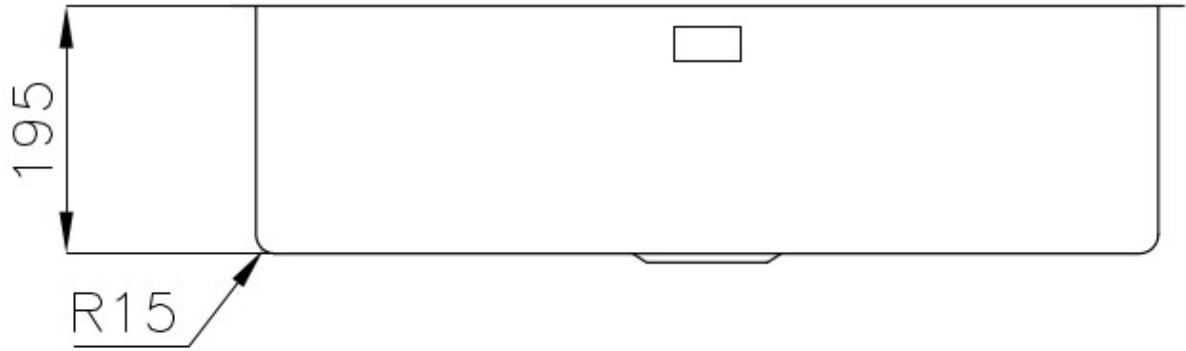

Fregadero KE - R15 Vintage

fregaderos

Código: 2157 080

CARACTERÍSTICAS

-
- CUBETA DE RADIO ESTRECHO** Cubetas de formas cuadradas con un diseño moderno y una mayor capacidad. Para una estética minimalista conjugada con la máxima comodidad.
-
- DESAGÜE 3,5" BASKET** Desagüe grande de 3,5" equipado con el práctico tapón cestillo que impide el flujo de las partes sólidas en la alcantarilla.
-
- FREGADEROS DE ESPESOR** Acero 1 mm de espesor. Un espesor importante que garantiza máxima robustez para los fregaderos que no conocen las señales del envejecimiento.
-
- REBOSADERO PERIMETRAL** El rebosadero es una seguridad siempre presente en los fregaderos Foster que impide el desbordamiento del agua de la cubeta en caso de olvido. La solución del desagüe perimetral mejora la estética gracias a la forma cuadrada y esencial.
-

DETALLES

-
- Borde Instalación** Enrasado | FTS
-
- Material** Acero inoxidable AISI 304
-
- Texture** Vintage
-

Base 80 cm

Dimensiones 750 x 440 mm

Dotaciones estándar Soportes de fijación, junta, desagüe, rebosadero y sifón, Caja de embalaje

Orificios Monomando Ningún orificio de serie

Hueco de encastre Ver hoja de datos técnicos

Escurreidor No

Anchura 75 cm

Medida de la cubeta 710 x 400 mm

Número de cubetas 1 cubeta

Desagüe Desagüe 3.5 "

DIBUJOS TÉCNICOS