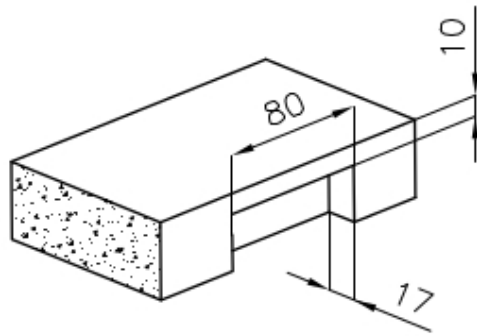

Fregadero KE - R15 Vintage

fregaderos

Código: 2157 080

CARACTERÍSTICAS

-
- CUBETA DE RADIO ESTRECHO** Cubetas de formas cuadradas con un diseño moderno y una mayor capacidad. Para una estética minimalista conjugada con la máxima comodidad.
-
- DESAGÜE 3,5" BASKET** Desagüe grande de 3,5" equipado con el práctico tapón cestillo que impide el flujo de las partes sólidas en la alcantarilla.
-
- FREGADEROS DE ESPESOR** Acero 1 mm de espesor. Un espesor importante que garantiza máxima robustez para los fregaderos que no conocen las señales del envejecimiento.
-
- REBOSADERO PERIMETRAL** El rebosadero es una seguridad siempre presente en los fregaderos Foster que impide el desbordamiento del agua de la cubeta en caso de olvido. La solución del desagüe perimetral mejora la estética gracias a la forma cuadrada y esencial.
-

DETALLES

-
- Borde Instalación** Enrasado | FTS
-
- Material** Acero inoxidable AISI 304
-
- Texture** Vintage
-

Base 80 cm

Dimensiones 750 x 440 mm

Dotaciones estándar Soportes de fijación, junta, desagüe, rebosadero y sifón, Caja de embalaje

Orificios Monomando Ningún orificio de serie

Hueco de encastre Ver hoja de datos técnicos

Escurreidor No

Anchura 75 cm

Medida de la cubeta 710 x 400 mm

Número de cubetas 1 cubeta

Desagüe Desagüe 3.5 "

DIBUJOS TÉCNICOS