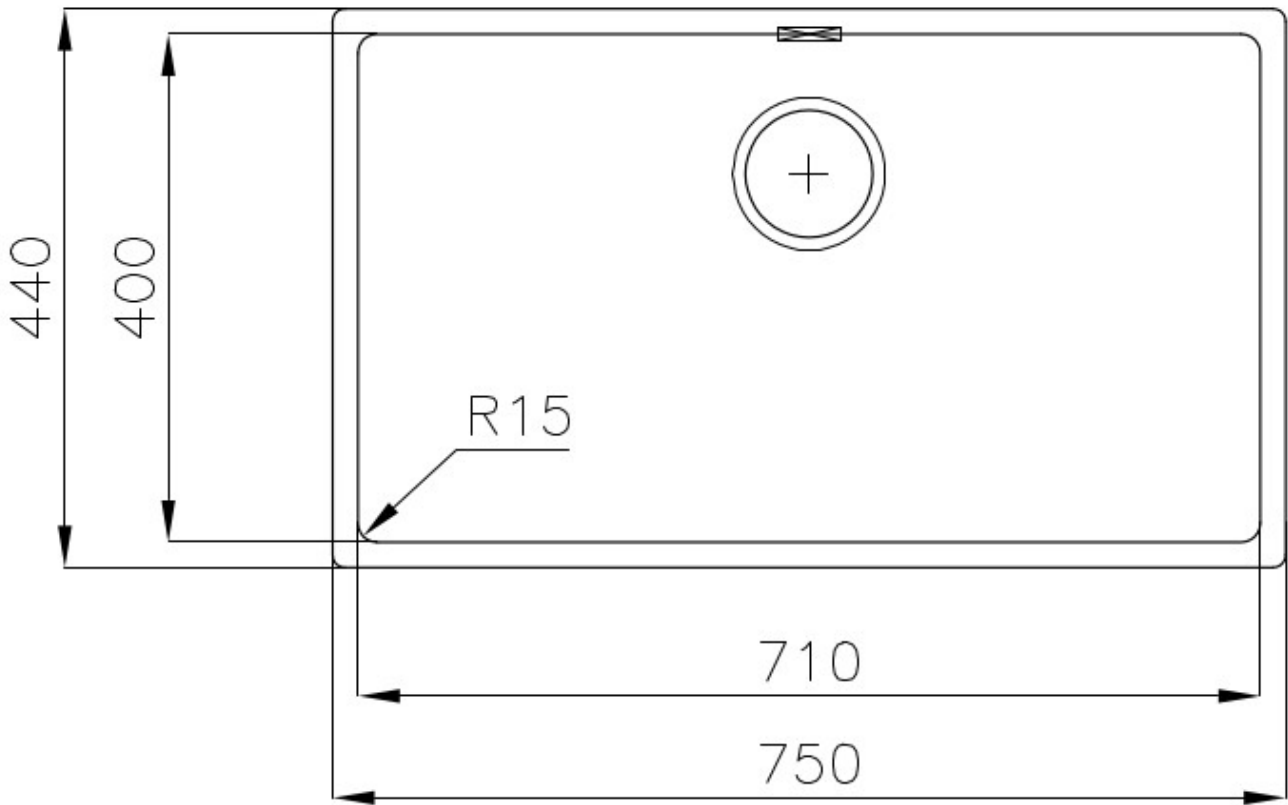

Fregadero KE - R15 Vintage

fregaderos

Código: 2157 080

CARACTERÍSTICAS

-
- CUBETA DE RADIO ESTRECHO** Cubetas de formas cuadradas con un diseño moderno y una mayor capacidad. Para una estética minimalista conjugada con la máxima comodidad.
-
- DESAGÜE 3,5" BASKET** Desagüe grande de 3,5" equipado con el práctico tapón cestillo que impide el flujo de las partes sólidas en la alcantarilla.
-
- FREGADEROS DE ESPESOR** Acero 1 mm de espesor. Un espesor importante que garantiza máxima robustez para los fregaderos que no conocen las señales del envejecimiento.
-
- REBOSADERO PERIMETRAL** El rebosadero es una seguridad siempre presente en los fregaderos Foster que impide el desbordamiento del agua de la cubeta en caso de olvido. La solución del desagüe perimetral mejora la estética gracias a la forma cuadrada y esencial.
-

DETALLES

-
- Borde Instalación** Enrasado | FTS
-
- Material** Acero inoxidable AISI 304
-
- Texture** Vintage
-

Base 80 cm

Dimensiones 750 x 440 mm

Dotaciones estándar Soportes de fijación, junta, desagüe, rebosadero y sifón, Caja de embalaje

Orificios Monomando Ningún orificio de serie

Hueco de encastre Ver hoja de datos técnicos

Escurreidor No

Anchura 75 cm

Medida de la cubeta 710 x 400 mm

Número de cubetas 1 cubeta

Desagüe Desagüe 3.5 "

DIBUJOS TÉCNICOS