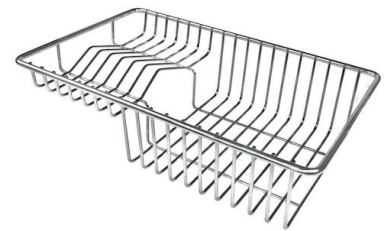

Fregadero KE - R15 Vintage

fregaderos

Código: 2157 880

CARACTERÍSTICAS

-
- | | |
|--------------------------|--|
| CUBETA DE RADIO ESTRECHO | Cubetas de formas cuadradas con un diseño moderno y una mayor capacidad. Para una estética minimalista conjugada con la máxima comodidad. |
| DESAGÜE 3,5" BASKET | Desagüe grande de 3,5" equipado con el práctico tapón cestillo que impide el flujo de las partes sólidas en la alcantarilla. |
| FREGADEROS DE ESPESOR | Acero 1 mm de espesor. Un espesor importante que garantiza máxima robustez para los fregaderos que no conocen las señales del envejecimiento. |
| REBOSADERO PERIMETRAL | El rebosadero es una seguridad siempre presente en los fregaderos Foster que impide el desbordamiento del agua de la cubeta en caso de olvido. La solución del desagüe perimetral mejora la estética gracias a la forma cuadrada y esencial. |
-

DETALLES

-
- | | |
|-------------------|---------------------------|
| Borde Instalación | Bajo la encimera |
| Material | Acero inoxidable AISI 304 |
| Texture | Vintage |
-

Base 80 cm

Dimensiones 750x440 mm

Medida de la cubeta 710x400mm

Número de cubetas 1 cubeta

Desagüe Desagüe 3.5 "

DIBUJOS TÉCNICOS

Cut out size
Dimensioni per foratura top

GALERÍA

ACCESORIOS OPCIONALES

Cesta blanca

Cesta blanca de acero inoxidable

Cesta portaplatos inox

Cubeta blanca

escurre pasta en acero inoxidable

Kit tabla de corte de Iroko con
escurre pasta en acero inoxidable

Rejilla portaplatos inox

Tabla de corte de cristal