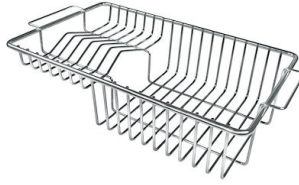

Fregadero KE Gold

fregaderos

Código: 2157 859

CARACTERÍSTICAS

CUBETA DE RADIO ESTRECHO	Cubetas de formas cuadradas con un diseño moderno y una mayor capacidad. Para una estética minimalista conjugada con la máxima comodidad.
DESAGÜE 3,5" BASKET	Desagüe grande de 3,5" equipado con el práctico tapón cestillo que impide el flujo de las partes sólidas en la alcantarilla.
FREGADEROS DE ESPESOR	Acero 1 mm de espesor. Un espesor importante que garantiza máxima robustez para los fregaderos que no conocen las señales del envejecimiento.
GOLD	El acabado Gold se obtiene tratando el acero con un proceso físico llamado PVD (Physical Vacuum Deposition) que deposita partículas de metales nobles en la superficie. El resultado es un efecto estético único y refinado, y un mejoramiento de las propiedades mecánicas del acero que resulta ser más resistente a los golpes y a las rayas.
REBOSADERO PERIMETRAL	El rebosadero es una seguridad siempre presente en los fregaderos Foster que impide el desbordamiento del agua de la cubeta en caso de olvido. La solución del desagüe perimetral mejora la estética gracias a la forma cuadrada y esencial.

Cut out size
Dimensioni per foratura top

GALERÍA

ACCESORIOS OPCIONALES

Cesta blanca

Cesta blanca de acero inoxidable

Cesta portaplatos inox

Cubeta blanca

escurre pasta en acero inoxidable

Kit tabla de corte de Iroko con
escurre pasta en acero inoxidable

Rejilla portaplatos inox

Tabla de corte de cristal

Tabla de corte de HPDE

Tabla de corte Twin de madera
Iroko

Tabla de corte Twin de madera
Iroko

Tabla de corte Twin in HDPE

Bandeja perforada inox

Cesta portaplatos inox

Kit rallador con soporte para anillo y bandeja de recogida de alimentos

ATENCIÓN

Los accesorios 8159101, 8100303, 8151000 se utilizan sólo en combinación con el accesorio 8644101