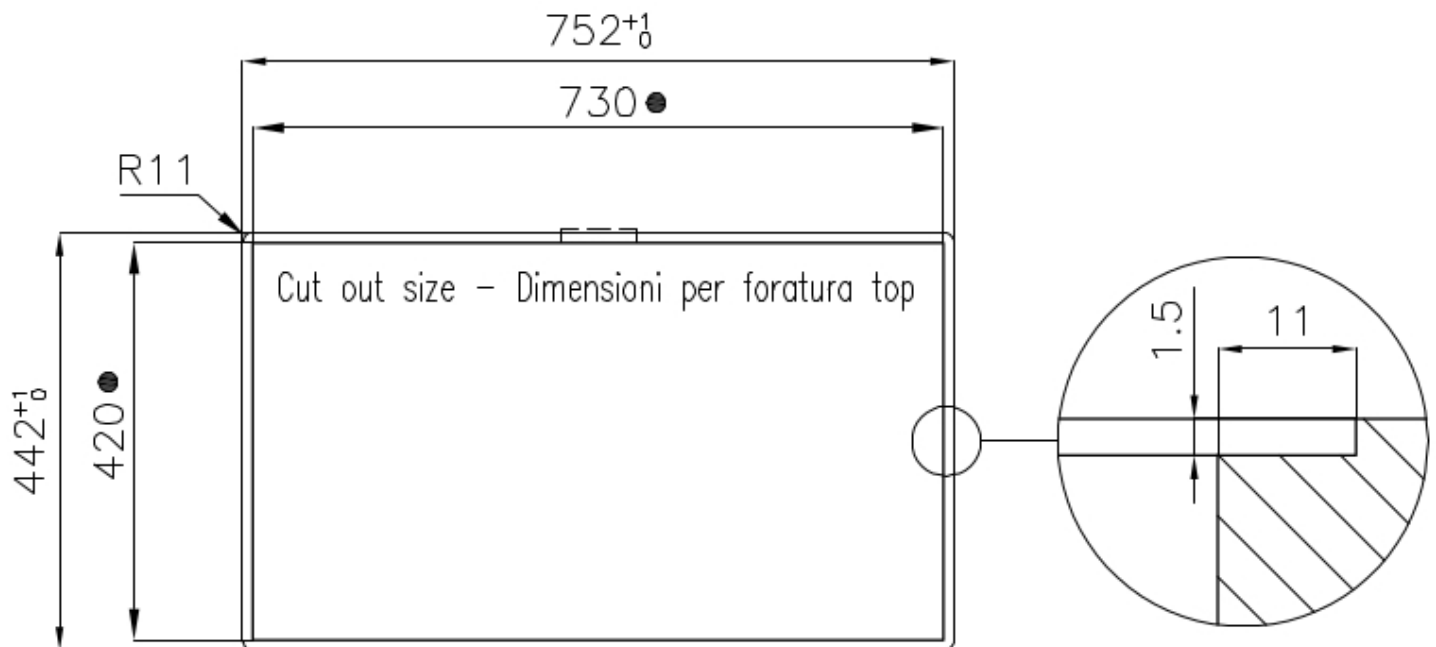

- Built-in cut out for FTS – Foratura per installazione FTS

GALERÍA