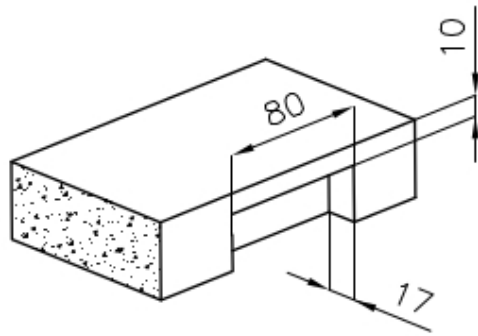

Intaglio per il troppo-pieno
Recess for housing the over-flow