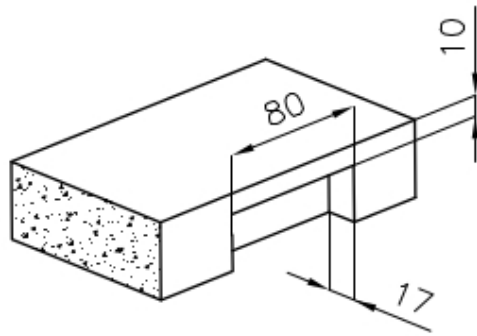

Intaglio per il troppo-pieno
Recess for housing the over-flow