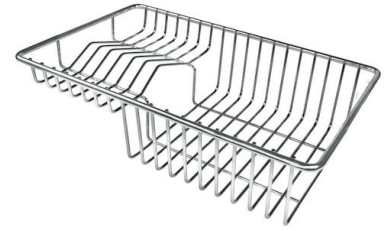

Fregadero KE Filotop

fregaderos

Código: 2157 050

CARACTERÍSTICAS

CUBETA DE RADIO ESTRECHO Cubetas de formas cuadradas con un diseño moderno y una mayor capacidad. Para una estética minimalista conjugada con la máxima comodidad.

REBOSADERO PERIMETRAL El rebosadero es una seguridad siempre presente en los fregaderos Foster que impide el desbordamiento del agua de la cubeta en caso de olvido. La solución del desagüe perimetral mejora la estética gracias a la forma cuadrada y esencial.

DIBUJOS TÉCNICOS

Intaglio per il troppo-pieno
Recess for housing the over-flow

- Built-in cut out for FTS – Foratura per installazione FTS

GALERÍA

ACCESORIOS OPCIONALES

Cesta blanca de acero inoxidable

Cesta portaplatos inox

Cesta portaplatos inox

Cubeta blanca

escurre pasta en acero inoxidable

Kit tabla de corte de Iroko con
escurre pasta en acero inoxidable

Rejilla portaplatos inox

Tabla de corte de cristal

Tabla de corte de HPDE