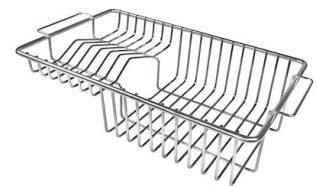

Tabla de corte Twin in HDPE

8644 101

Bandeja perforada inox

8151 000

* sólo en combinación con el accesorio
8644 101

Bandeja perforada inox PVD Gold

8151 009

* sólo en combinación con el accesorio
8644 101

Black grid

8100 617

Cesta portaplatos inox

8100 201

**Kit rallador con soporte para anillo
y bandeja de recogida de alimentos**

8159 101

* sólo en combinación con el accesorio
8644 101

Rejilla Black