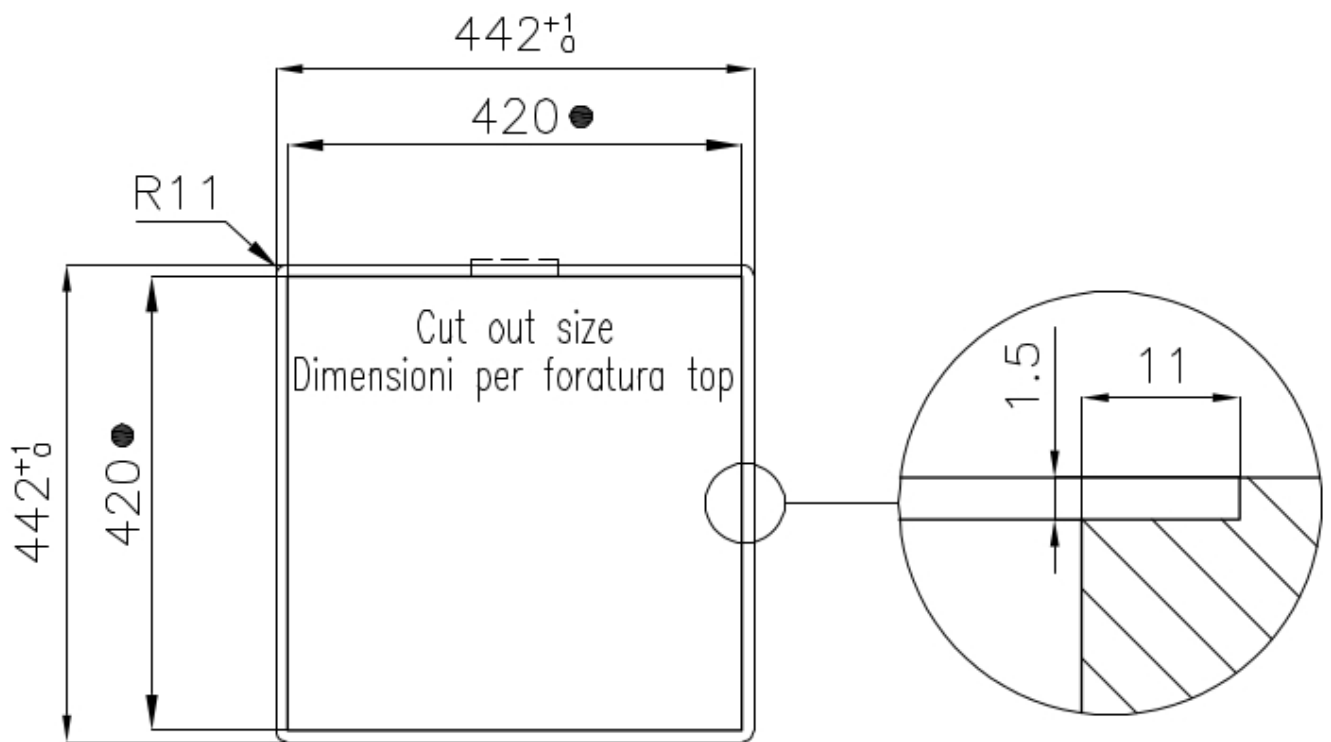

Intaglio per il troppo-pieno
Recess for housing the over-flow

- Built-in cut out for FTS – Foratura per installazione FTS

GALERÍA