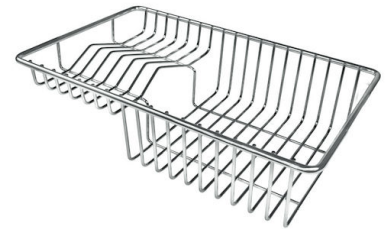

CUBETA DE RADIO ESTRECHO

Cubetas de formas cuadradas con un diseño moderno y una mayor capacidad. Para una estética minimalista conjugada con la máxima comodidad.

DESAGÜE 3,5" BASKET

Desagüe grande de 3,5" equipado con el práctico tapón cestillo que impide el flujo de las partes sólidas en la alcantarilla.

DETALLES

Acabado

PVD

Borde Instalación	Bajo la encimera
Colorante	Gold
Material	Acero inoxidable AISI 304
Texture	Vintage
Base	45 cm
Dimensiones	440x440 mm
Dotaciones estándar	Soportes de fijación, junta, desagüe, rebosadero y sifón, Caja de embalaje
Orificios Monomando	Ningún orificio de serie
Hueco de encastre	Ver hoja de datos técnicos
Escurreidor	No
Anchura	44 cm
Medida de la cubeta	400x400mm
Número de cubetas	1 cubeta
Desagüe	Desagüe 3.5 "

DIBUJOS TÉCNICOS

Cut out size
Dimensioni per foratura top

GALERÍA

ACCESORIOS OPCIONALES

Cesta blanca

Cesta blanca de acero inoxidable

Cesta portaplatos inox

Cubeta blanca

escurre pasta en acero inoxidable

Kit tabla de corte de Iroko con
escurre pasta en acero inoxidable

Rejilla portaplatos inox

Tabla de corte de cristal

Tabla de corte de HPDE

Tabla de corte Twin de madera Iroko