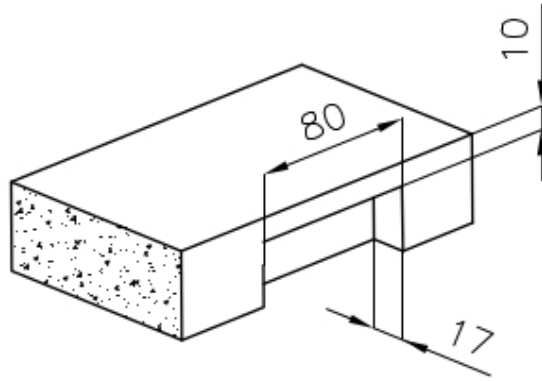

Intaglio per il troppo-pieno
Recess for housing the over-flow