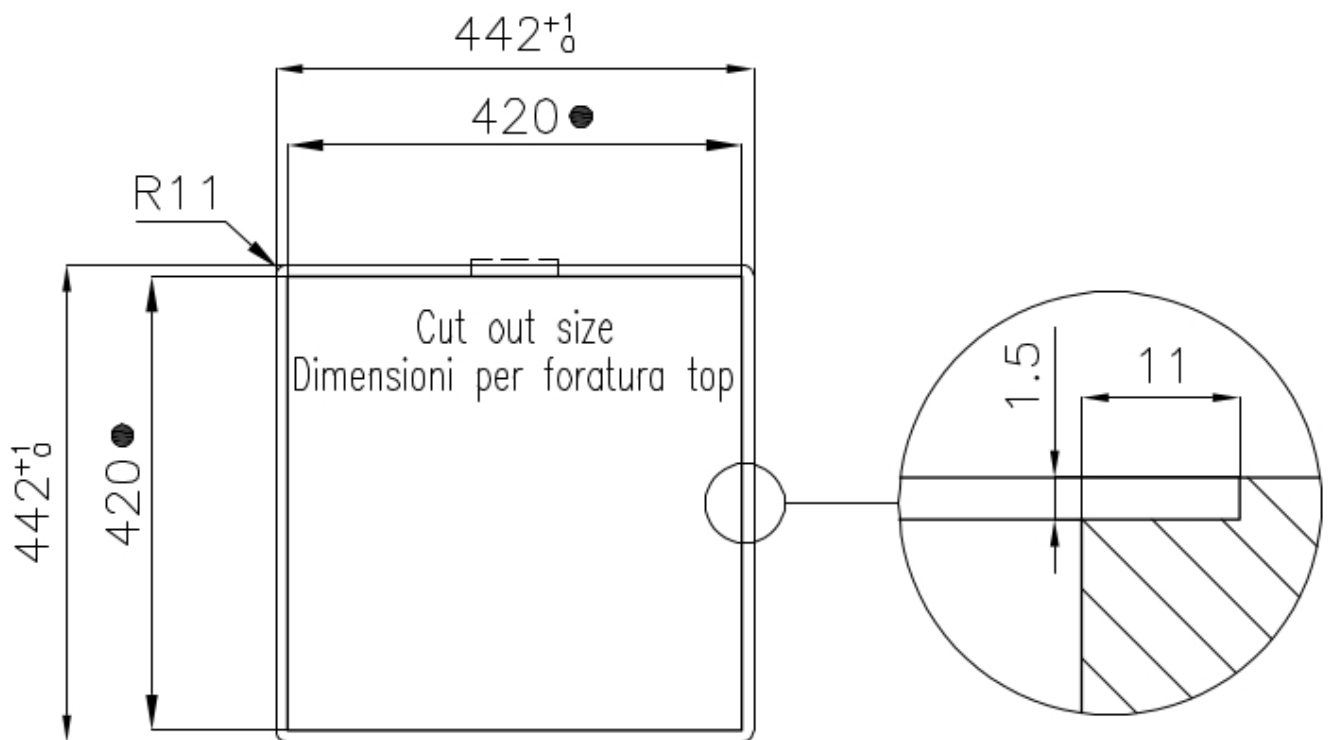

- Built-in cut out for FTS – Foratura per installazione FTS

GALERÍA