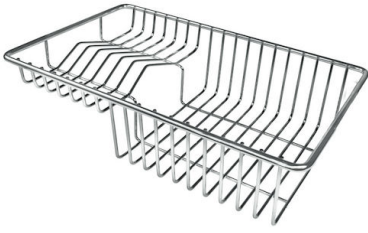

CUBETA DE RADIO ESTRECHO

Cubetas de formas cuadradas con un diseño moderno y una mayor capacidad. Para una estética minimalista conjugada con la máxima comodidad.

DESAGÜE 3,5" BASKET

Desagüe grande de 3,5" equipado con el práctico tapón cestillo que impide el flujo de las partes sólidas en la alcantarilla.

DETALLES

Acabado

PVD

Borde Instalación	Bajo la encimera
Colorante	Copper
Material	Acero inoxidable AISI 304
Texture	Vintage
Base	60 cm
Dimensiones	540 x 440 mm
Dotaciones estándar	Soportes de fijación, junta, desagüe, rebosadero y sifón, Caja de embalaje
Orificios Monomando	Ningún orificio de serie
Hueco de encastre	Ver hoja de datos técnicos
Escurridor	No
Anchura	54 cm
Medida de la cubeta	500 x 400 mm
Número de cubetas	1 cubeta
Desagüe	Desagüe 3.5 "

DIBUJOS TÉCNICOS

Cut out size
Dimensioni per foratura top

GALERÍA

ACCESORIOS OPCIONALES

Cesta portaplatos inox

8100 303

* sólo en combinación con el accesorio
8644 101

Cubeta blanca

8153 100

Tabla de corte de cristal

8631 300

Tabla de corte de HDPE

8657 001

Tabla de corte Twin in HDPE

8644 101

Bandeja perforada inox