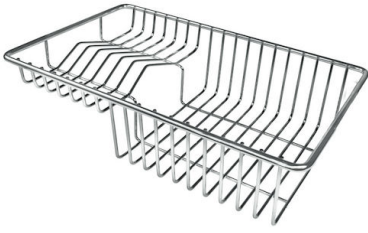

Fregadero KE - R15 Vintage

fregaderos

Código: 2155 880

CARACTERÍSTICAS

-
- | | |
|--------------------------|--|
| CUBETA DE RADIO ESTRECHO | Cubetas de formas cuadradas con un diseño moderno y una mayor capacidad. Para una estética minimalista conjugada con la máxima comodidad. |
| DESAGÜE 3,5" BASKET | Desagüe grande de 3,5" equipado con el práctico tapón cestillo que impide el flujo de las partes sólidas en la alcantarilla. |
| FREGADEROS DE ESPESOR | Acero 1 mm de espesor. Un espesor importante que garantiza máxima robustez para los fregaderos que no conocen las señales del envejecimiento. |
| REBOSADERO PERIMETRAL | El rebosadero es una seguridad siempre presente en los fregaderos Foster que impide el desbordamiento del agua de la cubeta en caso de olvido. La solución del desagüe perimetral mejora la estética gracias a la forma cuadrada y esencial. |
-

DETALLES

-
- | | |
|-------------------|---------------------------|
| Borde Instalación | Bajo la encimera |
| Material | Acero inoxidable AISI 304 |
| Texture | Vintage |
-

| | |
|---------------------|--|
| Base | 60 cm |
| Dimensiones | 540 x 440 mm |
| Dotaciones estándar | Soportes de fijación, junta, desagüe, rebosadero y sifón, Caja de embalaje |
| Orificios Monomando | Ningún orificio de serie |
| Hueco de encastre | Ver hoja de datos técnicos |
| Escurreidor | No |
| Anchura | 54 cm |
| Medida de la cubeta | 500 x 400 mm |
| Número de cubetas | 1 cubeta |
| Desagüe | Desagüe 3.5 " |

DIBUJOS TÉCNICOS

Cut out size
Dimensioni per foratura top

GALERÍA

ACCESORIOS OPCIONALES

Cesta portaplatos inox

8100 303

* sólo en combinación con el accesorio
8644 101

Cubeta blanca

8153 100

Tabla de corte de cristal

8631 300

Tabla de corte de HDPE

8657 001

Tabla de corte Twin in HDPE

8644 101

Bandeja perforada inox