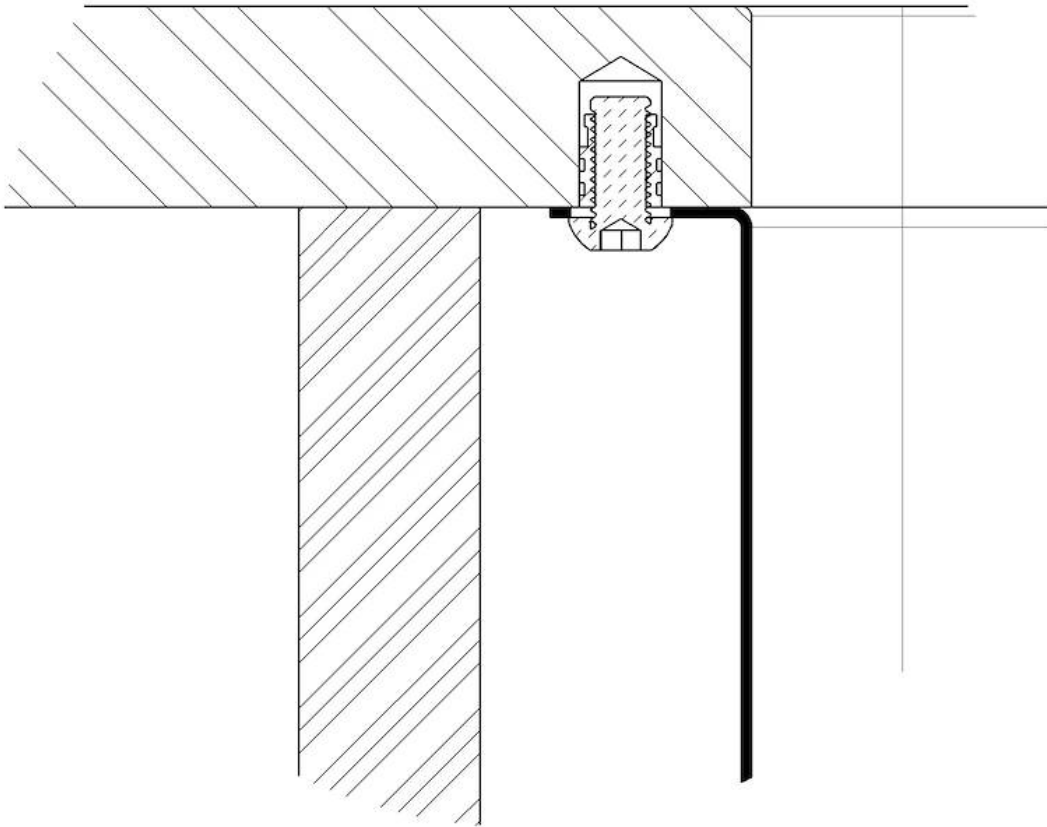

Fissaggio facilitato

ACCESORIOS OPCIONALES