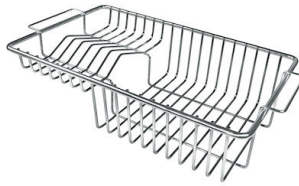

REBOSADERO PERIMETRAL El rebosadero es una seguridad siempre presente en los fregaderos Foster que impide el desbordamiento del agua de la cubeta en caso de olvido. La solución del desagüe perimetral mejora la estética gracias a la forma cuadrada y esencial.

DIBUJOS TÉCNICOS

Intaglio per il troppo-pieno
Recess for housing the over-flow

- Built-in cut out for FTS – Foratura per installazione FTS

ACCESORIOS OPCIONALES

Cesta portaplatos inox

8100 303

* sólo en combinación con el accesorio
8644 101

Cesta portaplatos inox

8100 201

Cubeta blanca

8153 100

Tabla de corte de cristal

8631 300

Tabla de corte de HDPE

8657 001

Tabla de corte Twin in HDPE

8644 101

Bandeja perforada inox

8151 000

* sólo en combinación con el accesorio
8644 101

Black grid

8100 617

**Kit rallador con soporte para anillo
y bandeja de recogida de alimentos**