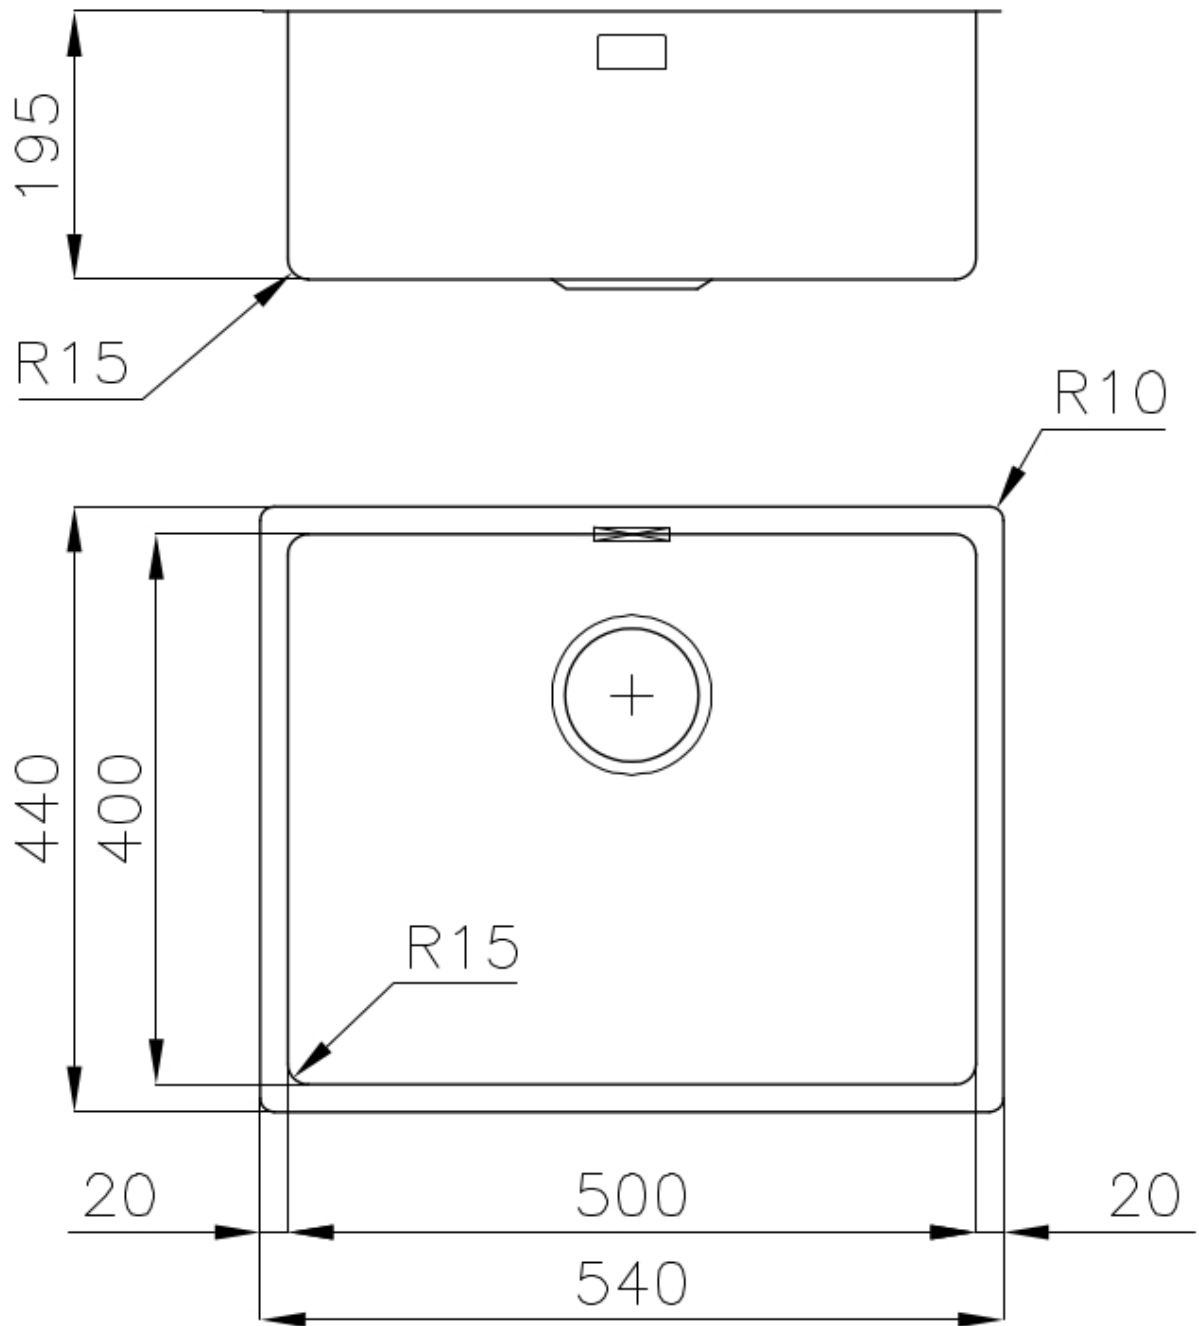

CUBETA DE RADIO ESTRECHO

Cubetas de formas cuadradas con un diseño moderno y una mayor capacidad. Para una estética minimalista conjugada con la máxima comodidad.

DESAGÜE 3,5" BASKET

Desagüe grande de 3,5" equipado con el práctico tapón cestillo que impide el flujo de las partes sólidas en la alcantarilla.

FREGADEROS DE ESPESOR

Acero 1 mm de espesor. Un espesor importante que garantiza máxima robustez para los fregaderos que no conocen las señales del envejecimiento.

REBOSADERO PERIMETRAL

El rebosadero es una seguridad siempre presente en los fregaderos Foster que impide el desbordamiento del agua de la cubeta en caso de olvido. La solución del desagüe perimetral mejora la estética gracias a la forma cuadrada y esencial.

DETALLES

Acabado

PVD

Borde Instalación	Bajo la encimera
Colorante	Gold
Material	Acero inoxidable AISI 304
Texture	Vintage
Base	60 cm
Dimensiones	540x440 mm
Dotaciones estándar	Soportes de fijación, junta, desagüe, rebosadero y sifón, Caja de embalaje
Orificios Monomando	Ningún orificio de serie
Hueco de encastre	Ver hoja de datos técnicos
Escurridor	No
Anchura	54 cm
Medida de la cubeta	500x400mm
Número de cubetas	1 cubeta
Desagüe	Desagüe 3.5 "

DIBUJOS TÉCNICOS

Cut out size
Dimensioni per foratura top

GALERÍA

ACCESORIOS OPCIONALES

Cesta blanca

Cesta blanca de acero inoxidable

Cesta portaplatos inox

Cubeta blanca