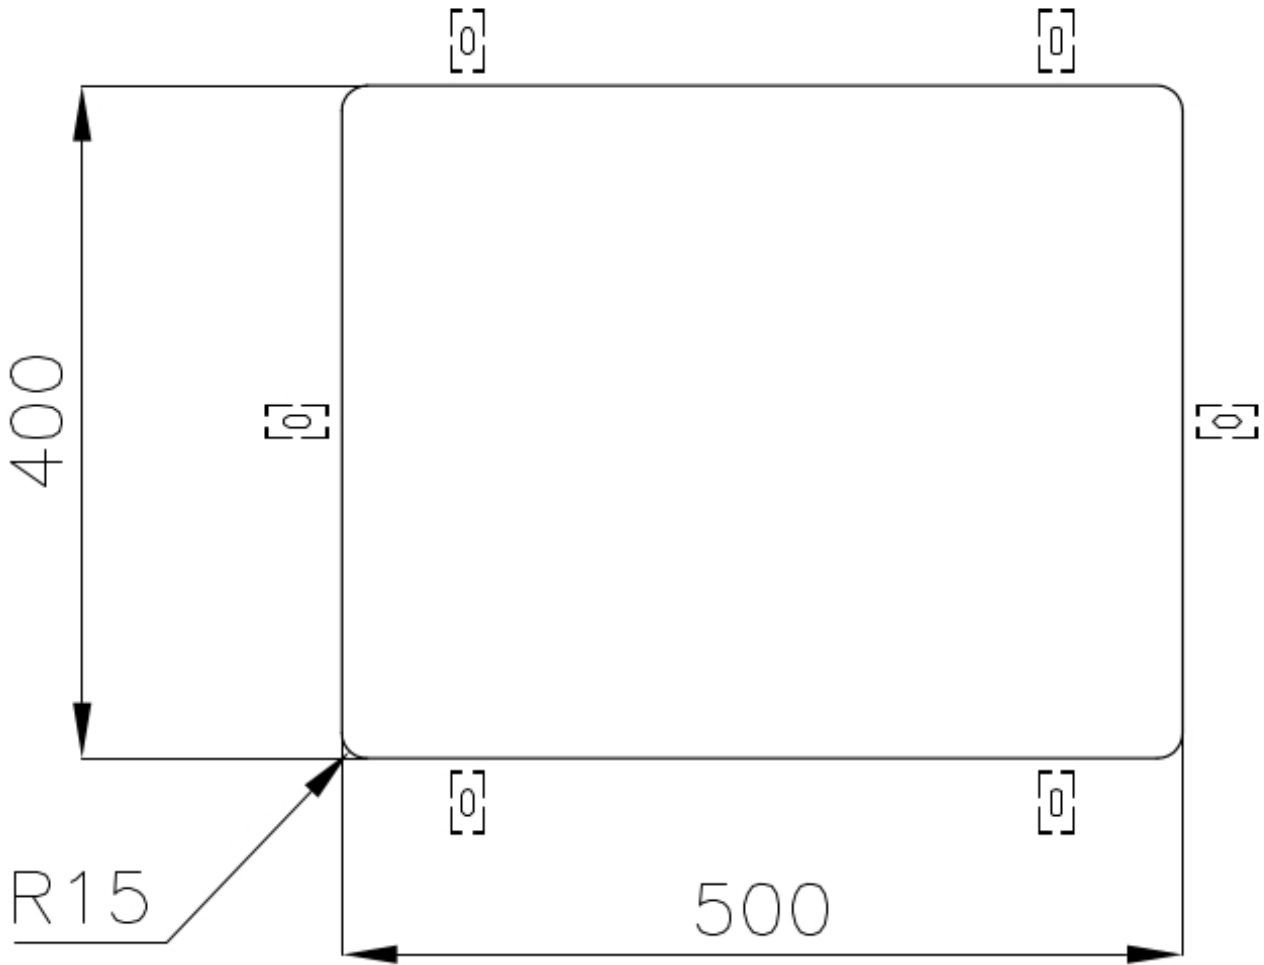

CUBETA DE RADIO ESTRECHO

Cubetas de formas cuadradas con un diseño moderno y una mayor capacidad. Para una estética minimalista conjugada con la máxima comodidad.

DESAGÜE 3,5" BASKET

Desagüe grande de 3,5" equipado con el práctico tapón cestillo que impide el flujo de las partes sólidas en la alcantarilla.

FREGADEROS DE ESPESOR

Acero 1 mm de espesor. Un espesor importante que garantiza máxima robustez para los fregaderos que no conocen las señales del envejecimiento.

REBOSADERO PERIMETRAL

El rebosadero es una seguridad siempre presente en los fregaderos Foster que impide el desbordamiento del agua de la cubeta en caso de olvido. La solución del desagüe perimetral mejora la estética gracias a la forma cuadrada y esencial.

DETALLES

Acabado

PVD

Borde Instalación	Bajo la encimera
Colorante	Gold
Material	Acero inoxidable AISI 304
Texture	Vintage
Base	60 cm
Dimensiones	540x440 mm
Dotaciones estándar	Soportes de fijación, junta, desagüe, rebosadero y sifón, Caja de embalaje
Orificios Monomando	Ningún orificio de serie
Hueco de encastre	Ver hoja de datos técnicos
Escurridor	No
Anchura	54 cm
Medida de la cubeta	500x400mm
Número de cubetas	1 cubeta
Desagüe	Desagüe 3.5 "

DIBUJOS TÉCNICOS

Cut out size
Dimensioni per foratura top

GALERÍA

ACCESORIOS OPCIONALES

Cesta blanca

Cesta blanca de acero inoxidable

Cesta portaplatos inox

Cubeta blanca