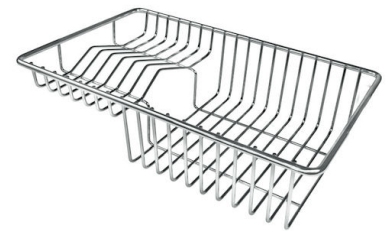

CUBETA DE RADIO ESTRECHO

Cubetas de formas cuadradas con un diseño moderno y una mayor capacidad. Para una estética minimalista conjugada con la máxima comodidad.

DESAGÜE 3,5" BASKET

Desagüe grande de 3,5" equipado con el práctico tapón cestillo que impide el flujo de las partes sólidas en la alcantarilla.

DETALLES

Acabado

PVD

Borde Instalación	Bajo la encimera
Colorante	Gold
Material	Acero inoxidable AISI 304
Texture	Vintage
Base	60 cm
Dimensiones	540x440 mm
Dotaciones estándar	Soportes de fijación, junta, desagüe, rebosadero y sifón, Caja de embalaje
Orificios Monomando	Ningún orificio de serie
Hueco de encastre	Ver hoja de datos técnicos
Escurridor	No
Anchura	54 cm
Medida de la cubeta	500x400mm
Número de cubetas	1 cubeta
Desagüe	Desagüe 3.5 "

DIBUJOS TÉCNICOS

Cut out size
Dimensioni per foratura top

GALERÍA

ACCESORIOS OPCIONALES

Cesta blanca

Cesta blanca de acero inoxidable

Cesta portaplatos inox

Cubeta blanca

escurre pasta en acero inoxidable

Kit tabla de corte de Iroko con
escurre pasta en acero inoxidable

Rejilla portaplatos inox

Tabla de corte de cristal

Tabla de corte de HPDE

Tabla de corte Twin de madera Iroko