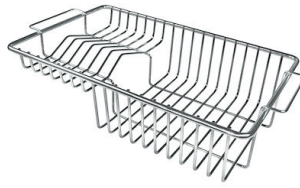

Cesta blanca de acero inoxidable

Cesta portaplatos inox

Cubeta blanca

escurre pasta en acero inoxidable

Kit tabla de corte de Iroko con
escurre pasta en acero inoxidable

Rejilla portaplatos inox

Tabla de corte de cristal

Tabla de corte de HPDE

Tabla de corte Twin de madera
Iroko

Tabla de corte Twin de madera
Iroko

Tabla de corte Twin in HDPE

Bandeja perforada inox

Cesta portaplatos inox

Kit rallador con soporte para anillo y bandeja de recogida de alimentos