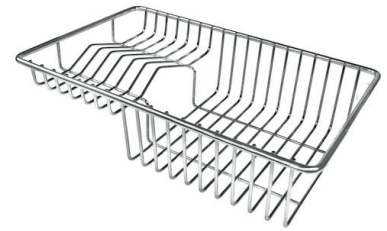

Fregadero KE Gold

fregaderos

Código: 2155 859

CARACTERÍSTICAS

- | | |
|--------------------------|--|
| CUBETA DE RADIO ESTRECHO | Cubetas de formas cuadradas con un diseño moderno y una mayor capacidad. Para una estética minimalista conjugada con la máxima comodidad. |
| DESAGÜE 3,5" BASKET | Desagüe grande de 3,5" equipado con el práctico tapón cestillo que impide el flujo de las partes sólidas en la alcantarilla. |
| FREGADEROS DE ESPESOR | Acero 1 mm de espesor. Un espesor importante que garantiza máxima robustez para los fregaderos que no conocen las señales del envejecimiento. |
| GOLD | El acabado Gold se obtiene tratando el acero con un proceso físico llamado PVD (Physical Vacuum Deposition) que deposita partículas de metales nobles en la superficie. El resultado es un efecto estético único y refinado, y un mejoramiento de las propiedades mecánicas del acero que resulta ser más resistente a los golpes y a las rayas. |
| REBOSADERO PERIMETRAL | El rebosadero es una seguridad siempre presente en los fregaderos Foster que impide el desbordamiento del agua de la cubeta en caso de olvido. La solución del desagüe perimetral mejora la estética gracias a la forma cuadrada y esencial. |

DETALLES

- | | |
|-------------------|------------------|
| Acabado | PVD |
| Borde Instalación | Bajo la encimera |

Colorante Gold

Material Acero inoxidable AISI 304

Texture Foster cepillado

Base 60 cm

Dimensiones 540x440 mm

Medida de la cubeta 500x400mm

Número de cubetas 1 cubeta

Desagüe Desagüe 3.5 "

DIBUJOS TÉCNICOS

Cut out size
Dimensioni per foratura top

GALERÍA

ACCESORIOS OPCIONALES

Cesta blanca

Cesta blanca de acero inoxidable

Cesta portaplatos inox

Cubeta blanca

escurre pasta en acero inoxidable

Kit tabla de corte de Iroko con
escurre pasta en acero inoxidable

Rejilla portaplatos inox

Tabla de corte de cristal