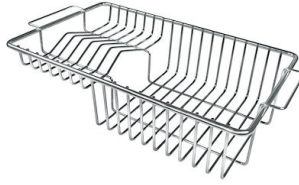

Fregadero KE - R15

fregaderos

Código: 2155 850

CARACTERÍSTICAS

- | | |
|--------------------------|--|
| CUBETA DE RADIO ESTRECHO | Cubetas de formas cuadradas con un diseño moderno y una mayor capacidad. Para una estética minimalista conjugada con la máxima comodidad. |
| DESAGÜE 3,5" BASKET | Desagüe grande de 3,5" equipado con el práctico tapón cestillo que impide el flujo de las partes sólidas en la alcantarilla. |
| FREGADEROS DE ESPESOR | Acero 1 mm de espesor. Un espesor importante que garantiza máxima robustez para los fregaderos que no conocen las señales del envejecimiento. |
| REBOSADERO PERIMETRAL | El rebosadero es una seguridad siempre presente en los fregaderos Foster que impide el desbordamiento del agua de la cubeta en caso de olvido. La solución del desagüe perimetral mejora la estética gracias a la forma cuadrada y esencial. |

DIBUJOS TÉCNICOS

Cut out size
Dimensioni per foratura top

GALERÍA

ACCESORIOS OPCIONALES

Cesta blanca

Cesta blanca de acero inoxidable

Cesta portaplatos inox

Cubeta blanca

escurre pasta en acero inoxidable

Kit tabla de corte de Iroko con
escurre pasta en acero inoxidable

Rejilla portaplatos inox

Tabla de corte de cristal

Tabla de corte de HPDE

Tabla de corte Twin de madera
Iroko

Tabla de corte Twin de madera
Iroko

Tabla de corte Twin in HDPE

Bandeja perforada inox

Cesta portaplatos inox

Kit rallador con soporte para anillo y bandeja de recogida de alimentos

ATENCIÓN

Los accesorios 8159101, 8100303, 8151000 se utilizan sólo en combinación con el accesorio 8644101