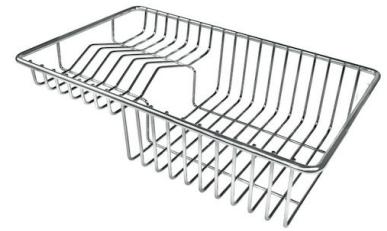

Fregadero KE - R15

fregaderos

Código: 2155 850

CARACTERÍSTICAS

- | | |
|--------------------------|--|
| CUBETA DE RADIO ESTRECHO | Cubetas de formas cuadradas con un diseño moderno y una mayor capacidad. Para una estética minimalista conjugada con la máxima comodidad. |
| DESAGÜE 3,5" BASKET | Desagüe grande de 3,5" equipado con el práctico tapón cestillo que impide el flujo de las partes sólidas en la alcantarilla. |
| FREGADEROS DE ESPESOR | Acero 1 mm de espesor. Un espesor importante que garantiza máxima robustez para los fregaderos que no conocen las señales del envejecimiento. |
| REBOSADERO PERIMETRAL | El rebosadero es una seguridad siempre presente en los fregaderos Foster que impide el desbordamiento del agua de la cubeta en caso de olvido. La solución del desagüe perimetral mejora la estética gracias a la forma cuadrada y esencial. |

DETALLES

- | | |
|-------------------|---------------------------|
| Acabado | Foster cepillado |
| Borde Instalación | Bajo la encimera |
| Material | Acero inoxidable AISI 304 |

Texture	Foster cepillado
Base	60 cm
Dimensiones	540x440 mm
Dotaciones estándar	Soportes de fijación, junta, desagüe, rebosadero y sifón, Caja de embalaje
Orificios Monomando	Ningún orificio de serie
Hueco de encastre	Ver hoja de datos técnicos
Escurreidor	No
Anchura	54 cm
Medida de la cubeta	500x400mm
Número de cubetas	1 cubeta
Desagüe	Desagüe 3.5 "

DIBUJOS TÉCNICOS

Cut out size
Dimensioni per foratura top

GALERÍA

ACCESORIOS OPCIONALES

Cesta blanca

Cesta blanca de acero inoxidable

Cesta portaplatos inox

Cubeta blanca

escurre pasta en acero inoxidable

Kit tabla de corte de Iroko con
escurre pasta en acero inoxidable

Rejilla portaplatos inox

Tabla de corte de cristal

Tabla de corte de HPDE

Tabla de corte Twin de madera
Iroko