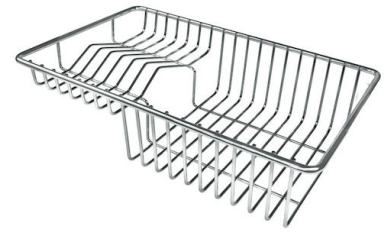

Fregadero KE - R15 Vintage

fregaderos

Código: 2155 080

CARACTERÍSTICAS

-
- | | |
|--------------------------|--|
| CUBETA DE RADIO ESTRECHO | Cubetas de formas cuadradas con un diseño moderno y una mayor capacidad. Para una estética minimalista conjugada con la máxima comodidad. |
| DESAGÜE 3,5" BASKET | Desagüe grande de 3,5" equipado con el práctico tapón cestillo que impide el flujo de las partes sólidas en la alcantarilla. |
| FREGADEROS DE ESPESOR | Acero 1 mm de espesor. Un espesor importante que garantiza máxima robustez para los fregaderos que no conocen las señales del envejecimiento. |
| REBOSADERO PERIMETRAL | El rebosadero es una seguridad siempre presente en los fregaderos Foster que impide el desbordamiento del agua de la cubeta en caso de olvido. La solución del desagüe perimetral mejora la estética gracias a la forma cuadrada y esencial. |
-

DETALLES

-
- | | |
|-------------------|---------------------------|
| Acabado | Foster cepillado |
| Borde Instalación | Enrasado FTS |
| Material | Acero inoxidable AISI 304 |
-

Texture	Vintage
Base	60 cm
Dimensiones	540x440 mm
Dotaciones estándar	Soportes de fijación, junta, desagüe, rebosadero y sifón, Caja de embalaje
Orificios Monomando	Ningún orificio de serie
Hueco de encastre	Ver hoja de datos técnicos
Escurreidor	No
Anchura	54 cm
Medida de la cubeta	500x400mm
Número de cubetas	1 cubeta
Desagüe	Desagüe 3.5 "

Cesta portaplatos inox

Cubeta blanca

escurre pasta en acero inoxidable

Kit tabla de corte de Iroko con
escurre pasta en acero inoxidable

Rejilla portaplatos inox

Tabla de corte de cristal

Tabla de corte de HPDE

Tabla de corte Twin de madera
Iroko

Tabla de corte Twin de madera
Iroko

Tabla de corte Twin in HDPE

Bandeja perforada inox

Kit rallador con soporte para anillo y bandeja de recogida de alimentos

ATENCIÓN

Los accesorios 8159101, 8100303, 8151000 se utilizan sólo en combinación con el accesorio 8644101