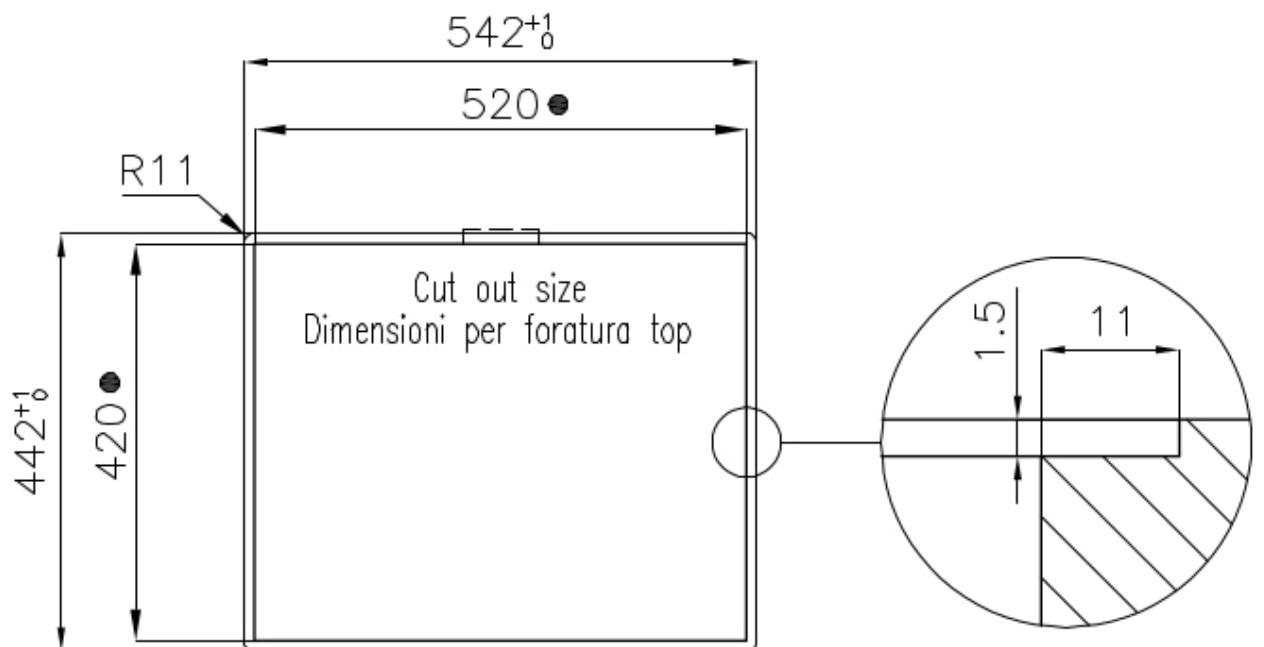

- Built-in cut out for FTS – Foratura per installazione FTS

GALERÍA