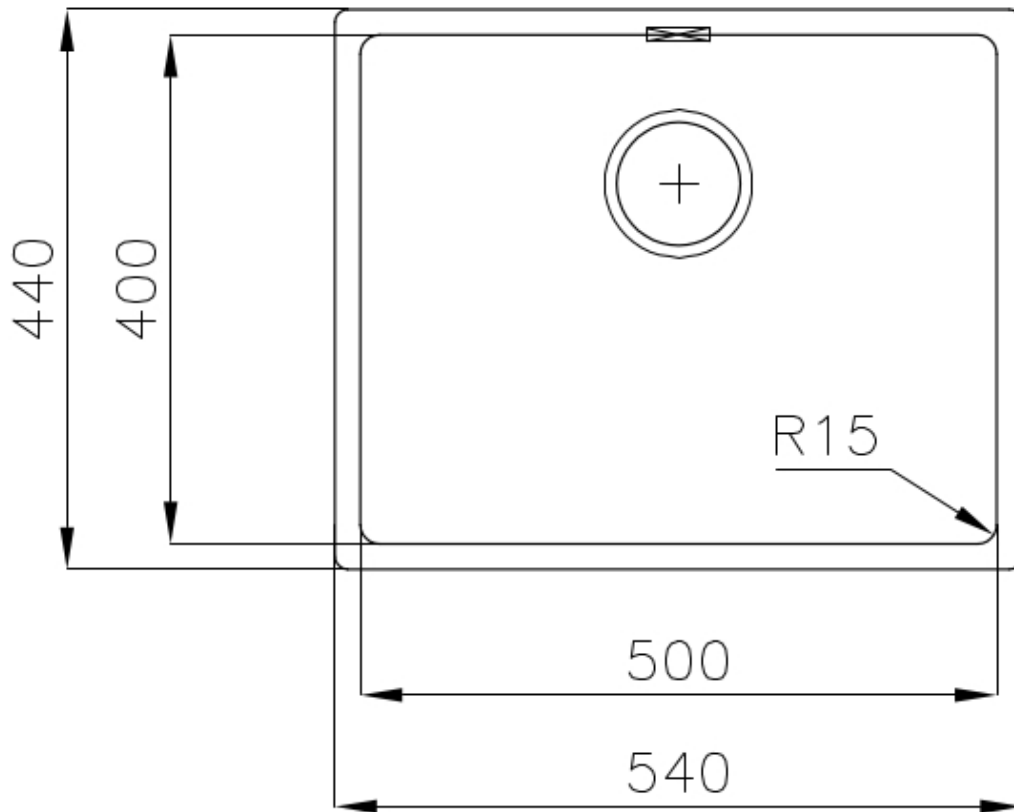

Fregadero KE - R15 Vintage

fregaderos

Código: 2155 080

CARACTERÍSTICAS

-
- | | |
|--------------------------|--|
| CUBETA DE RADIO ESTRECHO | Cubetas de formas cuadradas con un diseño moderno y una mayor capacidad. Para una estética minimalista conjugada con la máxima comodidad. |
| DESAGÜE 3,5" BASKET | Desagüe grande de 3,5" equipado con el práctico tapón cestillo que impide el flujo de las partes sólidas en la alcantarilla. |
| FREGADEROS DE ESPESOR | Acero 1 mm de espesor. Un espesor importante que garantiza máxima robustez para los fregaderos que no conocen las señales del envejecimiento. |
| REBOSADERO PERIMETRAL | El rebosadero es una seguridad siempre presente en los fregaderos Foster que impide el desbordamiento del agua de la cubeta en caso de olvido. La solución del desagüe perimetral mejora la estética gracias a la forma cuadrada y esencial. |
-

DETALLES

-
- | | |
|-------------------|---------------------------|
| Acabado | Foster cepillado |
| Borde Instalación | Enrasado FTS |
| Material | Acero inoxidable AISI 304 |
-

Texture	Vintage
Base	60 cm
Dimensiones	540x440 mm
Dotaciones estándar	Soportes de fijación, junta, desagüe, rebosadero y sifón, Caja de embalaje
Orificios Monomando	Ningún orificio de serie
Hueco de encastre	Ver hoja de datos técnicos
Escurreidor	No
Anchura	54 cm
Medida de la cubeta	500x400mm
Número de cubetas	1 cubeta
Desagüe	Desagüe 3.5 "

DIBUJOS TÉCNICOS

Intaglio per il troppo-pieno
Recess for housing the over-flow

- Built-in cut out for FTS – Foratura per installazione FTS

GALERÍA

ACCESORIOS OPCIONALES

Cesta blanca de acero inoxidable

Cesta portaplatos inox

Tabla de corte Twin de madera
Iroko

Tabla de corte Twin de madera
Iroko

Tabla de corte Twin in HDPE

Bandeja perforada inox

Kit rallador con soporte para anillo y bandeja de recogida de alimentos

ATENCIÓN

Los accesorios 8159101, 8100303, 8151000 se utilizan sólo en combinación con el accesorio 8644101