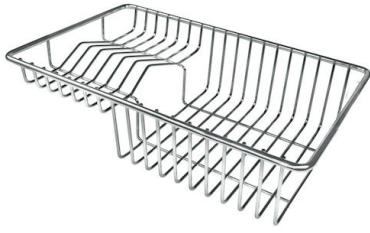

Fregadero KE - R15

fregaderos

Código: 2154 850

CARACTERÍSTICAS

CUBETA DE RADIO ESTRECHO Cubetas de formas cuadradas con un diseño moderno y una mayor capacidad. Para una estética minimalista conjugada con la máxima comodidad.

REBOSADERO PERIMETRAL El rebosadero es una seguridad siempre presente en los fregaderos Foster que impide el desbordamiento del agua de la cubeta en caso de olvido. La solución del desagüe perimetral mejora la estética gracias a la forma cuadrada y esencial.

DETALLES

Acabado Foster cepillado

Borde Instalación Bajo la encimera

Material Acero inoxidable AISI 304

Texture	Foster cepillado
Base	60 cm
Dimensiones	490x440 mm
Dotaciones estándar	Soportes de fijación, junta, desagüe, rebosadero y sifón, Caja de embalaje
Orificios Monomando	Ningún orificio de serie
Hueco de encastre	Ver hoja de datos técnicos
Escurreidor	No
Anchura	49 cm
Medida de la cubeta	450x400mm
Número de cubetas	1 cubeta
Desagüe	Desagüe 3.5 "

DIBUJOS TÉCNICOS

Cut out size
Dimensioni per foratura top

ACCESORIOS OPCIONALES

Cesta portaplatos inox

8100 303

* sólo en combinación con el accesorio
8644 101

Cubeta blanca

8153 100