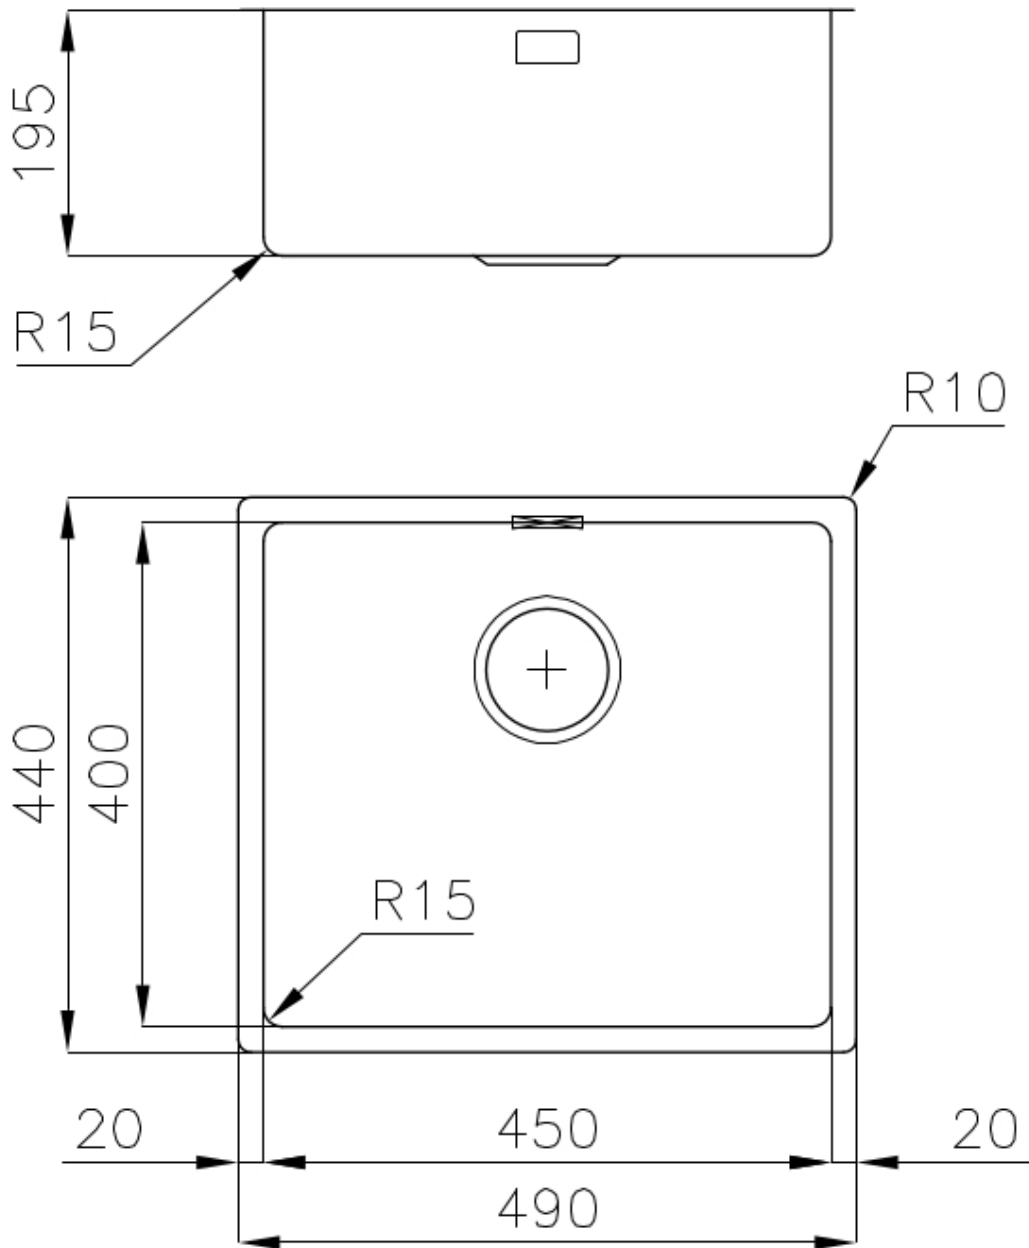

DESAGÜE 3,5" BASKET Desagüe grande de 3,5" equipado con el práctico tapón cestillo que impide el flujo de las partes sólidas en la alcantarilla.

FREGADEROS DE ESPESOR Acero 1 mm de espesor. Un espesor importante que garantiza máxima robustez para los fregaderos que no conocen las señales del envejecimiento.

DETALLES

Acabado Foster cepillado

Borde Instalación Bajo la encimera

Material Acero inoxidable AISI 304

Texture	Foster cepillado
Base	60 cm
Dimensiones	490x440 mm
Dotaciones estándar	Soportes de fijación, junta, desagüe, rebosadero y sifón, Caja de embalaje
Orificios Monomando	Ningún orificio de serie
Hueco de encastre	Ver hoja de datos técnicos
Escurreidor	No
Anchura	49 cm
Medida de la cubeta	450x400mm
Número de cubetas	1 cubeta
Desagüe	Desagüe 3.5 "

DIBUJOS TÉCNICOS

Cut out size
Dimensioni per foratura top

ACCESORIOS OPCIONALES

Cesta portaplatos inox

8100 303

* sólo en combinación con el accesorio
8644 101

Cubeta blanca

8153 100

Tabla de corte de cristal

8631 300

Tabla de corte de HDPE

8657 001

Tabla de corte Twin in HDPE

8644 101

Bandeja perforada inox

8151 000