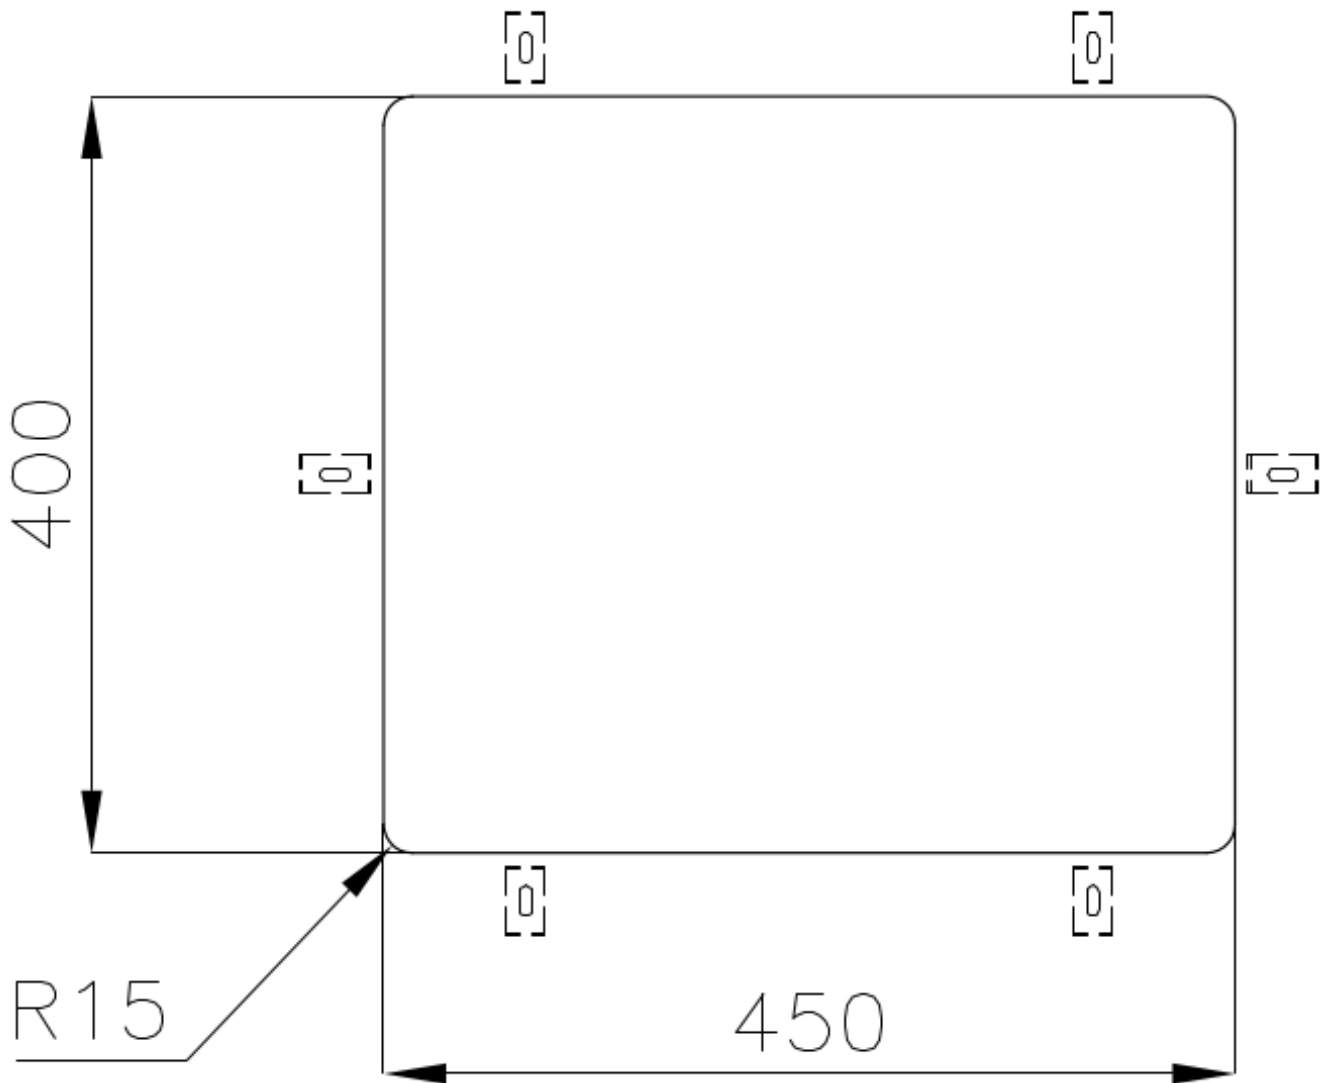

DESAGÜE 3,5" BASKET Desagüe grande de 3,5" equipado con el práctico tapón cestillo que impide el flujo de las partes sólidas en la alcantarilla.

FREGADEROS DE ESPESOR Acero 1 mm de espesor. Un espesor importante que garantiza máxima robustez para los fregaderos que no conocen las señales del envejecimiento.

DETALLES

Acabado Foster cepillado

Borde Instalación Bajo la encimera

Material Acero inoxidable AISI 304

Texture	Foster cepillado
Base	60 cm
Dimensiones	490x440 mm
Dotaciones estándar	Soportes de fijación, junta, desagüe, rebosadero y sifón, Caja de embalaje
Orificios Monomando	Ningún orificio de serie
Hueco de encastre	Ver hoja de datos técnicos
Escurreidor	No
Anchura	49 cm
Medida de la cubeta	450x400mm
Número de cubetas	1 cubeta
Desagüe	Desagüe 3.5 "

DIBUJOS TÉCNICOS

Cut out size
Dimensioni per foratura top

ACCESORIOS OPCIONALES

Cesta portaplatos inox

8100 303

* sólo en combinación con el accesorio
8644 101

Cubeta blanca

8153 100

Tabla de corte de cristal

8631 300

Tabla de corte de HDPE

8657 001

Tabla de corte Twin in HDPE

8644 101

Bandeja perforada inox

8151 000