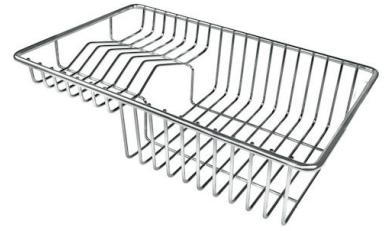

### CARACTERÍSTICAS

- |                          |  |
|--------------------------|--|
| CUBETA DE RADIO ESTRECHO | Cubetas de formas cuadradas con un diseño moderno y una mayor capacidad. Para una estética minimalista conjugada con la máxima comodidad.  |
| DESAGÜE 3,5" BASKET      | Desagüe grande de 3,5" equipado con el práctico tapón cestillo que impide el flujo de las partes sólidas en la alcantarilla.   |
| FREGADEROS DE ESPESOR    | Acero 1 mm de espesor. Un espesor importante que garantiza máxima robustez para los fregaderos que no conocen las señales del envejecimiento.  |
| REBOSADERO PERIMETRAL    | El rebosadero es una seguridad siempre presente en los fregaderos Foster que impide el desbordamiento del agua de la cubeta en caso de olvido. La solución del desagüe perimetral mejora la estética gracias a la forma cuadrada y esencial. |

## GALERÍA

## ACCESORIOS OPCIONALES

Cesta blanca

Cesta blanca de acero inoxidable

Cesta portaplatos inox

Cubeta blanca

escurre pasta en acero inoxidable

Kit tabla de corte de Iroko con  
escurre pasta en acero inoxidable

Rejilla portaplatos inox

Tabla de corte de cristal

Tabla de corte de HPDE

Tabla de corte Twin de madera  
Iroko

Tabla de corte Twin de madera  
Iroko

Tabla de corte Twin in HDPE

Bandeja perforada inox

Cesta portaplatos inox