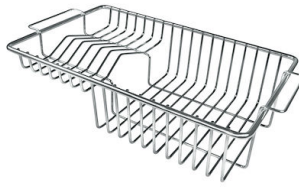

## ACCESORIOS OPCIONALES

Cesta blanca

Cesta blanca de acero inoxidable

Cesta portaplatos inox

Cubeta blanca

escurre pasta en acero inoxidable

Kit tabla de corte de Iroko con  
escurre pasta en acero inoxidable

Rejilla portaplatos inox

Tabla de corte de cristal

Tabla de corte de HPDE

Tabla de corte Twin de madera  
Iroko

Tabla de corte Twin de madera  
Iroko

Tabla de corte Twin in HDPE

Bandeja perforada inox

Cesta portaplatos inox