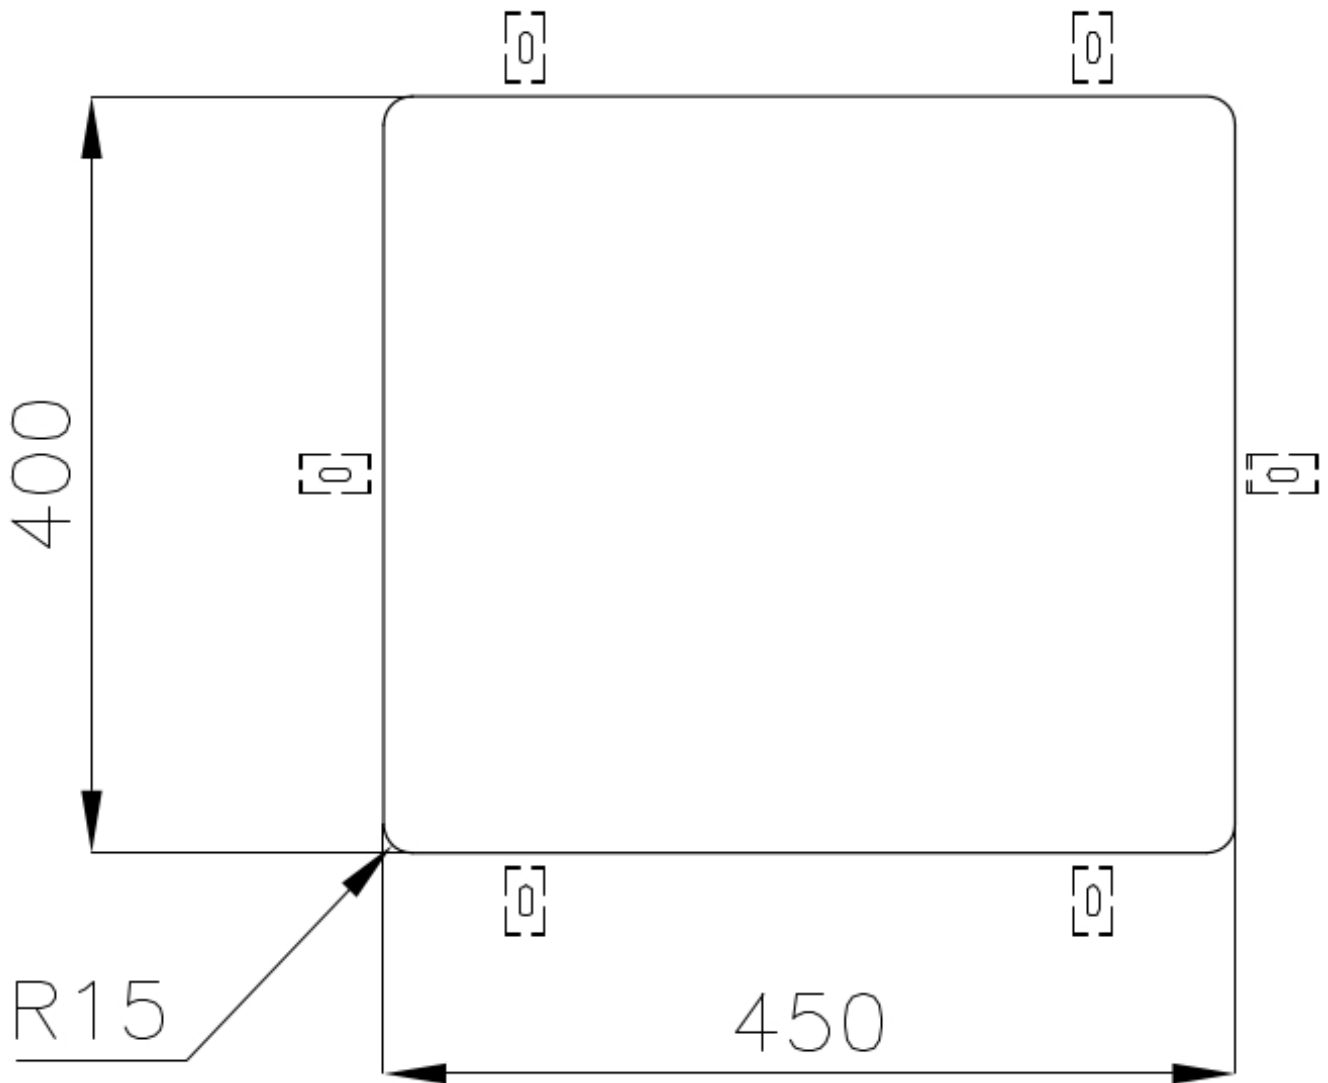

Cut out size
Dimensioni per foratura top

GALERÍA