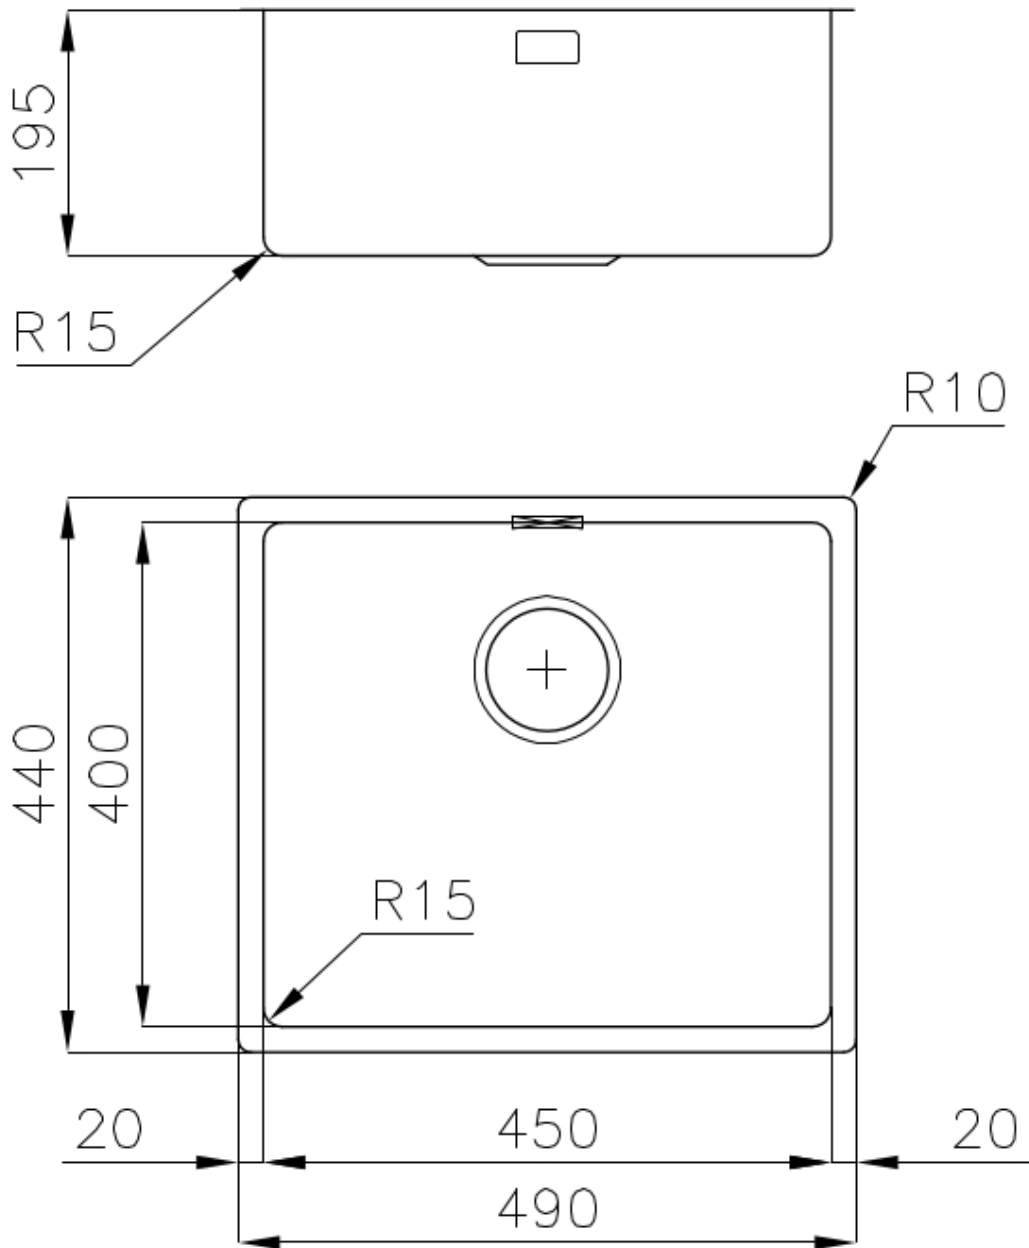

### CARACTERÍSTICAS

- |                          |  |
|--------------------------|--|
| CUBETA DE RADIO ESTRECHO | Cubetas de formas cuadradas con un diseño moderno y una mayor capacidad. Para una estética minimalista conjugada con la máxima comodidad.  |
| DESAGÜE 3,5" BASKET      | Desagüe grande de 3,5" equipado con el práctico tapón cestillo que impide el flujo de las partes sólidas en la alcantarilla.   |
| FREGADEROS DE ESPESOR    | Acero 1 mm de espesor. Un espesor importante que garantiza máxima robustez para los fregaderos que no conocen las señales del envejecimiento.  |
| REBOSADERO PERIMETRAL    | El rebosadero es una seguridad siempre presente en los fregaderos Foster que impide el desbordamiento del agua de la cubeta en caso de olvido. La solución del desagüe perimetral mejora la estética gracias a la forma cuadrada y esencial. |

Texture	Foster cepillado
Base	60 cm
Dimensiones	490x440 mm
Dotaciones estándar	Soportes de fijación, junta, desagüe, rebosadero y sifón, Caja de embalaje
Orificios Monomando	Ningún orificio de serie
Hueco de encastre	Ver hoja de datos técnicos
Escurreidor	No
Anchura	49 cm
Medida de la cubeta	450x400mm
Número de cubetas	1 cubeta
Desagüe	Desagüe 3.5 "

## DIBUJOS TÉCNICOS

Cut out size  
Dimensioni per foratura top